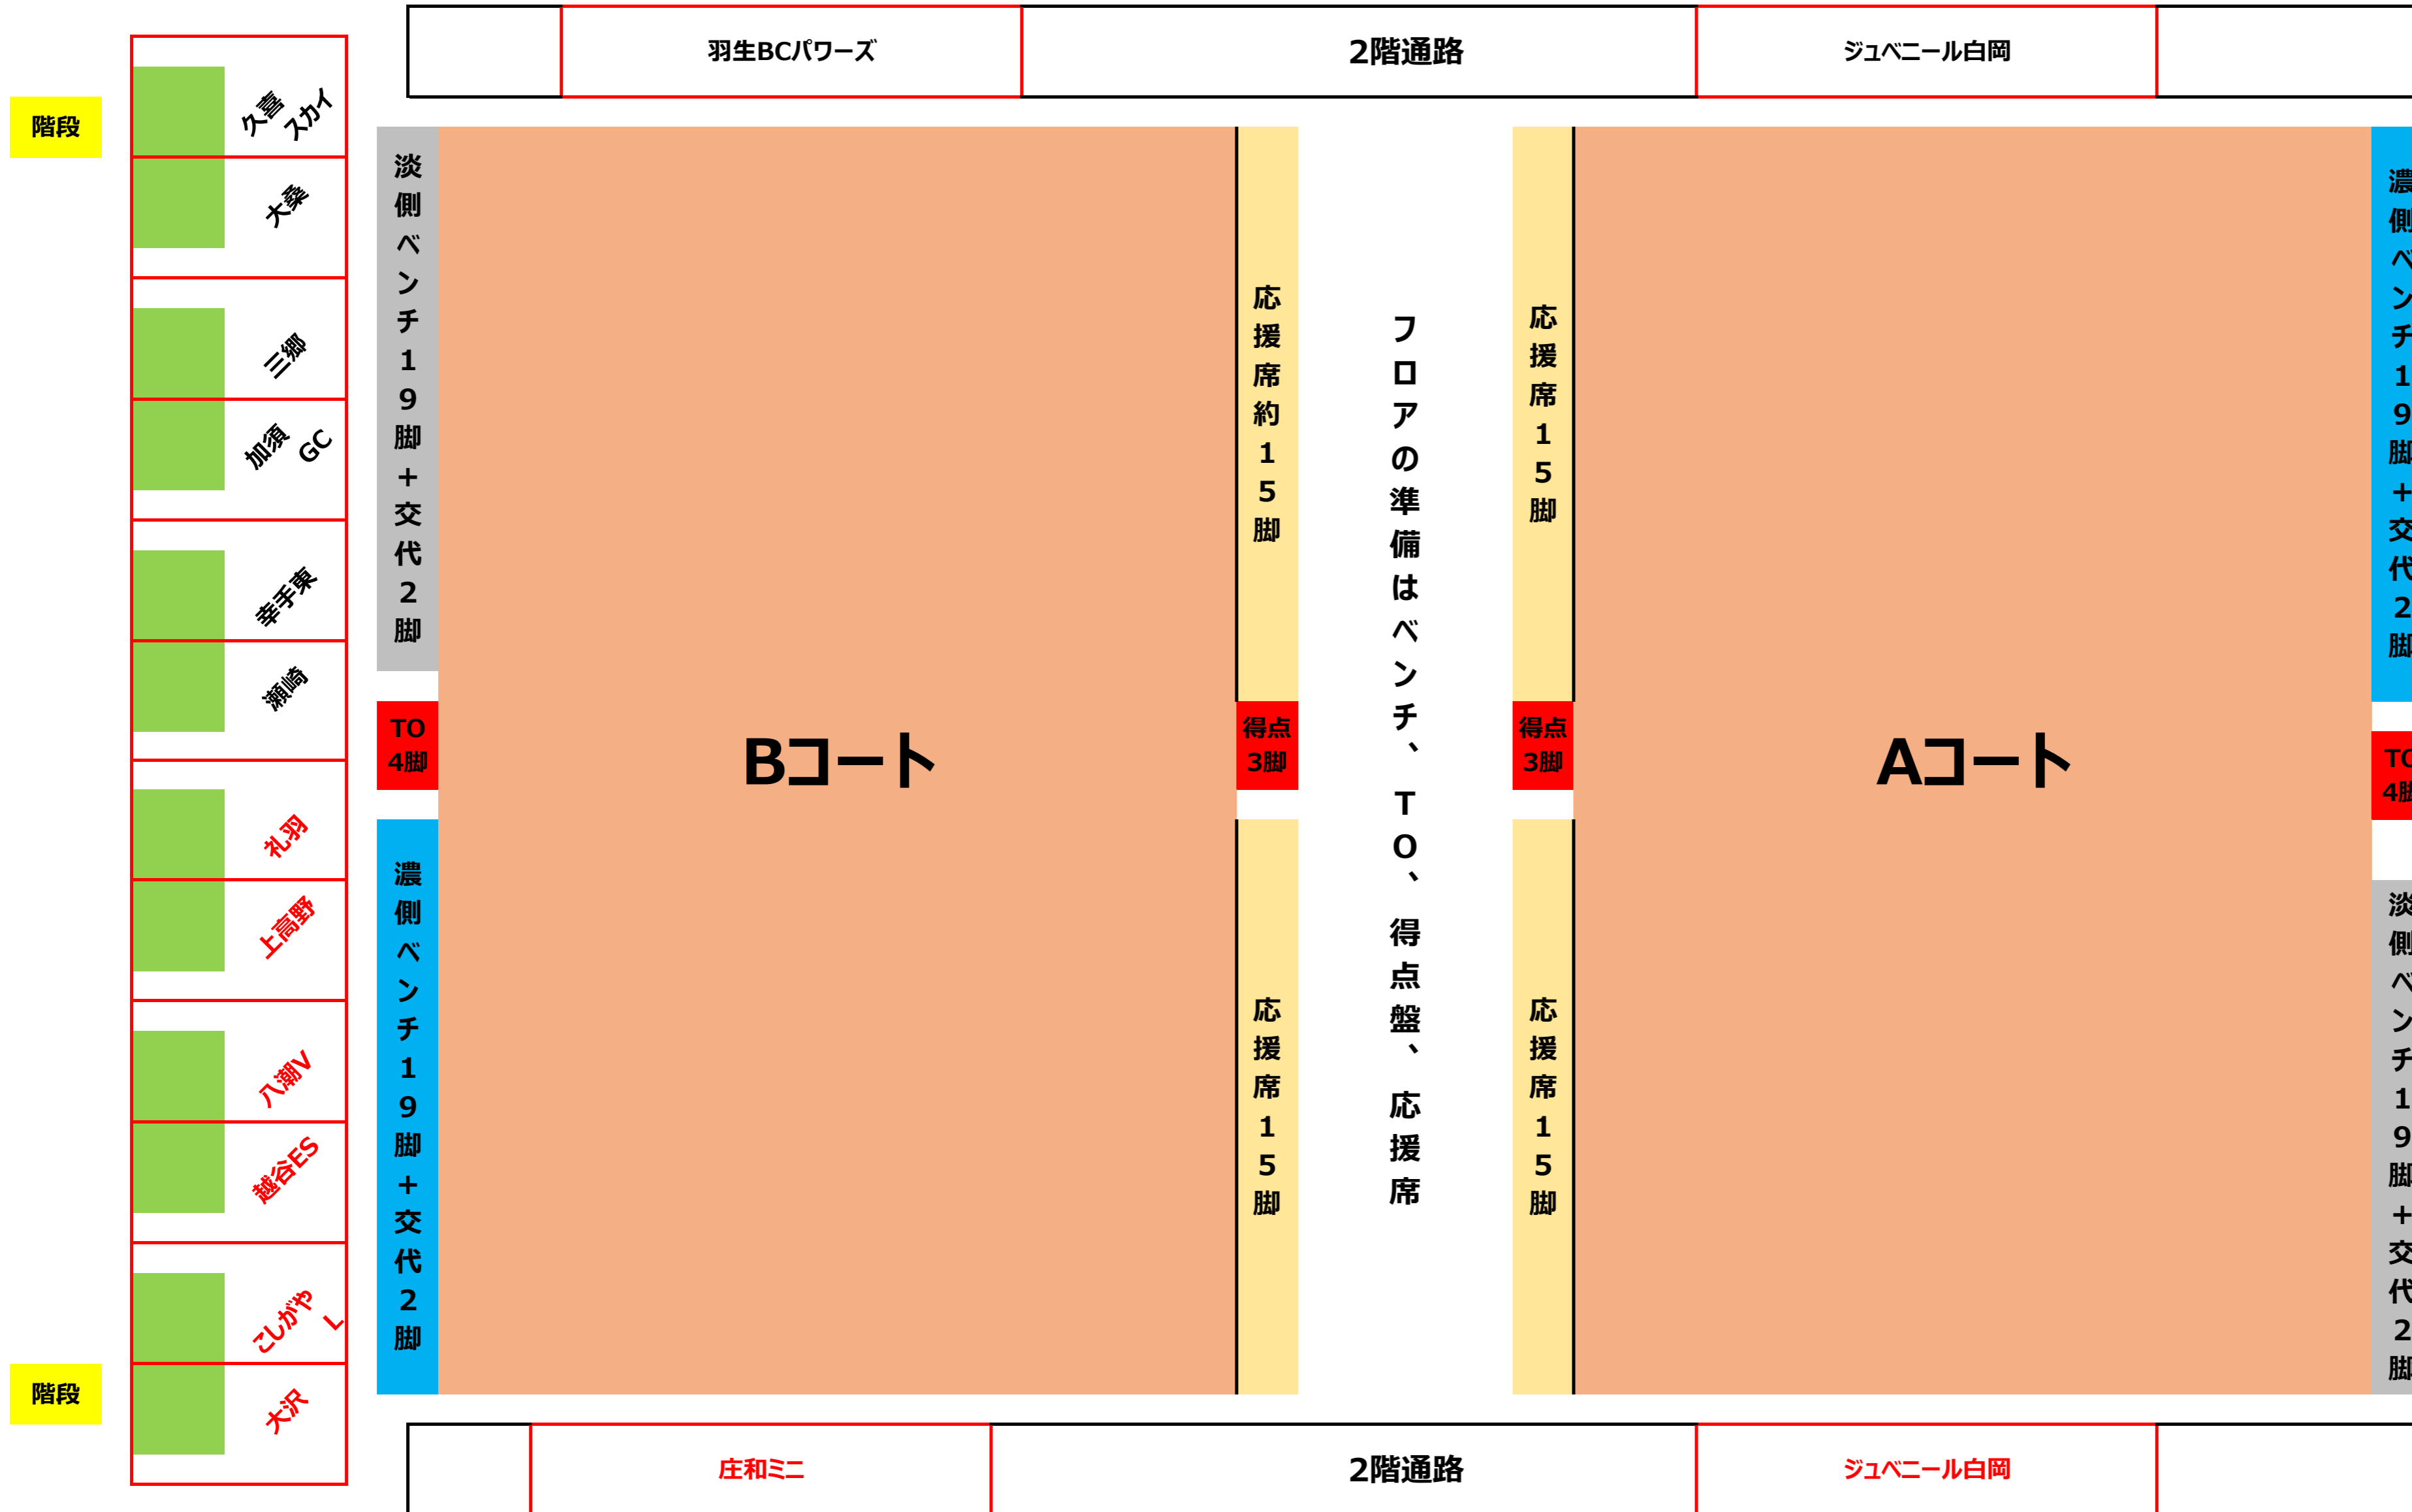

春日部市民体育館 チーム待機場所

※観客席を使用するチームは各ブロックの縦センター1列は使用せず、縦5列ずつ使用してください

※両サイドのチームは壁側に待機場所を寄せて下さい

観客席の使用方法

1ブロック2チームで分け合って使用

5×4で1チーム使用					使用しない	5×4で1チーム使用				