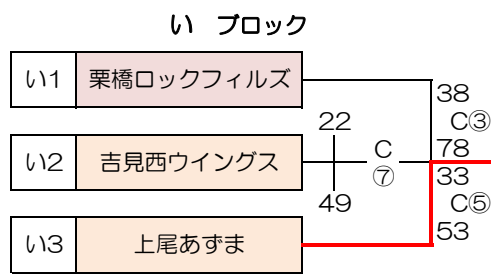

# 第35回 東部親善大会【交歓大会】 - 女子 -

開催日/5月3日(金祝)・5月4日(土祝)  
会場(両日)/毎日興業アリーナ久喜・メインアリーナ・サブアリーナ

## 1日目(3チーム×4リーグ)

あブロック		久喜ミニ	毛呂山シトロンズ	大門ミニバス	順位
あ1	久喜ミニ (久喜市)	※	14 ● 47	19 ● 64	3
あ2	毛呂山シトロンズ (西部)	47 ○ 14	※	32 ● 52	2
あ3	大門ミニバス (中部)	64 ○ 19	52 ○ 32	※	1

いブロック		栗橋ロックフィルズ	吉見西ウイングス	上尾あすま	順位
い1	栗橋ロックフィルズ (久喜市)	※	38 ● 78	22 ● 49	3
い2	吉見西ウイングス (北部)	78 ○ 38	※	33 ● 53	2
い3	上尾あすま (南部)	49 ○ 22	53 ○ 33	※	1

うブロック		八幡ファンタジー	熊谷玉井ミニバス	上木崎ミニバス	順位
う1	八幡ファンタジー (八潮市)	※	3 ● 46	19 ● 60	3
う2	熊谷玉井ミニバス (北部)	46 ○ 3	※	30 ● 55	2
う3	上木崎ミニバス (中部)	60 ○ 19	55 ○ 30	※	1

えブロック		スカイフラワーズ	所沢泉ドルフィンズ	朝霞サンズ	順位
え1	スカイフラワーズ (久喜市)	※	36 ● 40	26 ● 54	3
え2	所沢泉ドルフィンズ (西部)	40 ○ 36	※	33 ● 40	2
え3	朝霞サンズ (南部)	54 ○ 26	40 ○ 33	※	1

## 2日目(順位別トーナメント)