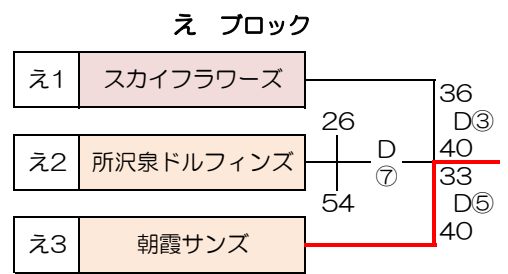

# 第35回 東部親善大会【交歓大会】 - 女子 -

開催日/5月3日(金祝)・5月4日(土祝)  
会場(両日)/毎日興業アリーナ久喜・メインアリーナ・サブアリーナ

## 1日目(3チーム×4リーグ)

あブロック		久喜ミニ	毛呂山シトロンズ	大門ミニバス	順位
あ1	久喜ミニ (久喜市)	※	14 ● 47	19 ● 64	3
あ2	毛呂山シトロンズ (西部)	47 ○ 14	※	32 ● 52	2
あ3	大門ミニバス (中部)	64 ○ 19	52 ○ 32	※	1

いブロック		栗橋ロックフィルズ	吉見西ウイングス	上尾あすま	順位
い1	栗橋ロックフィルズ (久喜市)	※	38 ● 78	22 ● 49	3
い2	吉見西ウイングス (北部)	78 ○ 38	※	33 ● 53	2
い3	上尾あすま (南部)	49 ○ 22	53 ○ 33	※	1

うブロック		八幡ファンタジー	熊谷玉井ミニバス	上木崎ミニバス	順位
う1	八幡ファンタジー (八潮市)	※	3 ● 46	19 ● 60	3
う2	熊谷玉井ミニバス (北部)	46 ○ 3	※	30 ● 55	2
う3	上木崎ミニバス (中部)	60 ○ 19	55 ○ 30	※	1

えブロック		スカイフラワーズ	所沢泉ドルフィンズ	朝霞サンズ	順位
え1	スカイフラワーズ (久喜市)	※	36 ● 40	26 ● 54	3
え2	所沢泉ドルフィンズ (西部)	40 ○ 36	※	33 ● 40	2
え3	朝霞サンズ (南部)	54 ○ 26	40 ○ 33	※	1

## 2日目(順位別トーナメント)