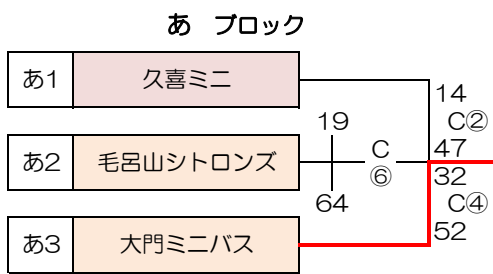

# 第35回 東部親善大会【交歓大会】 - 女子 -

開催日/5月3日(金祝)・5月4日(土祝)  
会場(両日)/毎日興業アリーナ久喜・メインアリーナ・サブアリーナ

## 1日目(3チーム×4リーグ)

あブロック		久喜ミニ	毛呂山シトロンズ	大門ミニバス	順位
あ1	久喜ミニ (久喜市)	※	14 ● 47	19 ● 64	3
あ2	毛呂山シトロンズ (西部)	47 ○ 14	※	32 ● 52	2
あ3	大門ミニバス (中部)	64 ○ 19	52 ○ 32	※	1

いブロック		栗橋ロックフィルズ	吉見西ウイングス	上尾あすま	順位
い1	栗橋ロックフィルズ (久喜市)	※	38 ● 78	22 ● 49	3
い2	吉見西ウイングス (北部)	78 ○ 38	※	33 ● 53	2
い3	上尾あすま (南部)	49 ○ 22	53 ○ 33	※	1

うブロック		八幡ファンタジー	熊谷玉井ミニバス	上木崎ミニバス	順位
う1	八幡ファンタジー (八潮市)	※	3 ● 46	19 ● 60	3
う2	熊谷玉井ミニバス (北部)	46 ○ 3	※	30 ● 55	2
う3	上木崎ミニバス (中部)	60 ○ 19	55 ○ 30	※	1

えブロック		スカイフラワーズ	所沢泉ドルフィンズ	朝霞サンズ	順位
え1	スカイフラワーズ (久喜市)	※	36 ● 40	26 ● 54	3
え2	所沢泉ドルフィンズ (西部)	40 ○ 36	※	33 ● 40	2
え3	朝霞サンズ (南部)	54 ○ 26	40 ○ 33	※	1

## 2日目(順位別トーナメント)