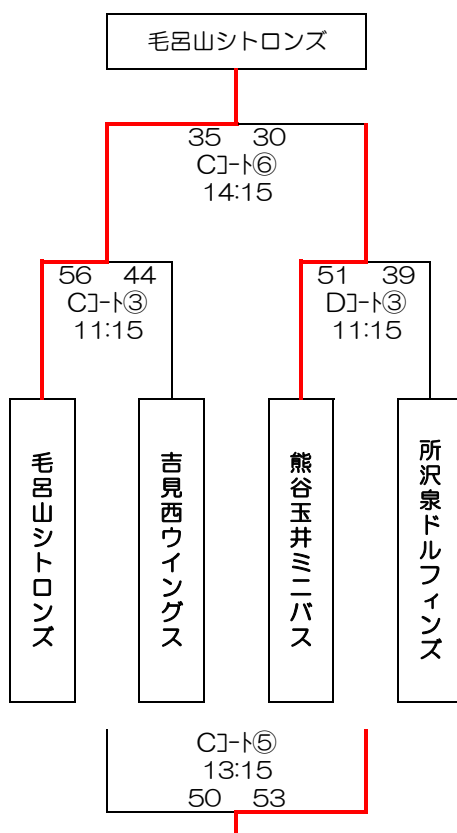

第35回 東部親善大会【交歓大会】 - 女子 -

開催日/5月3日(金祝)・5月4日(土祝)
会場(両日)/毎日興業アリーナ久喜・メインアリーナ・サブアリーナ

1日目(3チーム×4リーグ)

あブロック		久喜ミニ	毛呂山シトロンズ	大門ミニバス	順位
あ1	久喜ミニ (久喜市)	※	14 ● 47	19 ● 64	3
あ2	毛呂山シトロンズ (西部)	47 ○ 14	※	32 ● 52	2
あ3	大門ミニバス (中部)	64 ○ 19	52 ○ 32	※	1

いブロック		栗橋ロックフィルズ	吉見西ウイングス	上尾あすま	順位
い1	栗橋ロックフィルズ (久喜市)	※	38 ● 78	22 ● 49	3
い2	吉見西ウイングス (北部)	78 ○ 38	※	33 ● 53	2
い3	上尾あすま (南部)	49 ○ 22	53 ○ 33	※	1

うブロック		八幡ファンタジー	熊谷玉井ミニバス	上木崎ミニバス	順位
う1	八幡ファンタジー (八潮市)	※	3 ● 46	19 ● 60	3
う2	熊谷玉井ミニバス (北部)	46 ○ 3	※	30 ● 55	2
う3	上木崎ミニバス (中部)	60 ○ 19	55 ○ 30	※	1

えブロック		スカイフラワーズ	所沢泉ドルフィンズ	朝霞サンズ	順位
え1	スカイフラワーズ (久喜市)	※	36 ● 40	26 ● 54	3
え2	所沢泉ドルフィンズ (西部)	40 ○ 36	※	33 ● 40	2
え3	朝霞サンズ (南部)	54 ○ 26	40 ○ 33	※	1

2日目(順位別トーナメント)

1位ブロック

2位ブロック

3位ブロック