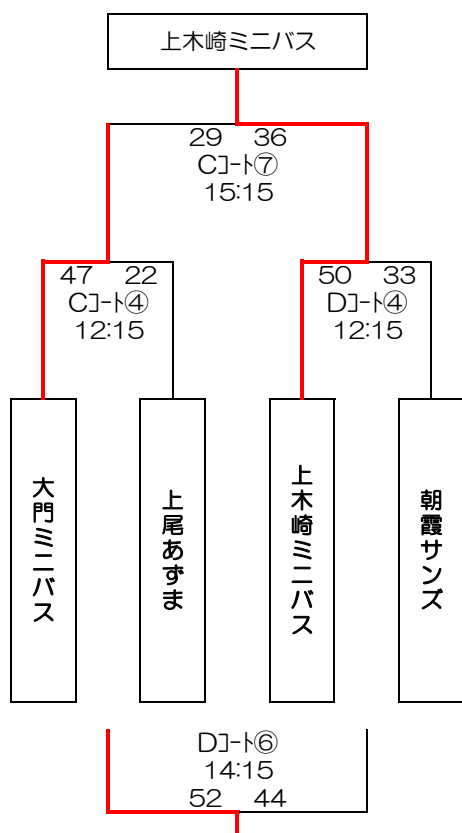

2日目(順位別トーナメント)

1位ブロック