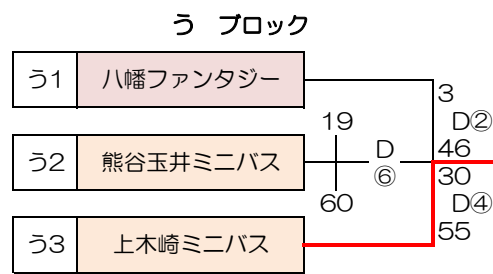

# 第35回 東部親善大会【交歓大会】 - 女子 -

開催日/5月3日(金祝)・5月4日(土祝)  
会場(両日)/毎日興業アリーナ久喜・メインアリーナ・サブアリーナ

## 1日目(3チーム×4リーグ)

あブロック		久喜ミニ	毛呂山シトロンズ	大門ミニバス	順位
あ1	久喜ミニ (久喜市)	※	14 ● 47	19 ● 64	3
あ2	毛呂山シトロンズ (西部)	47 ○ 14	※	32 ● 52	2
あ3	大門ミニバス (中部)	64 ○ 19	52 ○ 32	※	1

いブロック		栗橋ロックフィルズ	吉見西ウイングス	上尾あすま	順位
い1	栗橋ロックフィルズ (久喜市)	※	38 ● 78	22 ● 49	3
い2	吉見西ウイングス (北部)	78 ○ 38	※	33 ● 53	2
い3	上尾あすま (南部)	49 ○ 22	53 ○ 33	※	1

うブロック		八幡ファンタジー	熊谷玉井ミニバス	上木崎ミニバス	順位
う1	八幡ファンタジー (八潮市)	※	3 ● 46	19 ● 60	3
う2	熊谷玉井ミニバス (北部)	46 ○ 3	※	30 ● 55	2
う3	上木崎ミニバス (中部)	60 ○ 19	55 ○ 30	※	1

えブロック		スカイフラワーズ	所沢泉ドルフィンズ	朝霞サンズ	順位
え1	スカイフラワーズ (久喜市)	※	36 ● 40	26 ● 54	3
え2	所沢泉ドルフィンズ (西部)	40 ○ 36	※	33 ● 40	2
え3	朝霞サンズ (南部)	54 ○ 26	40 ○ 33	※	1

## 2日目(順位別トーナメント)