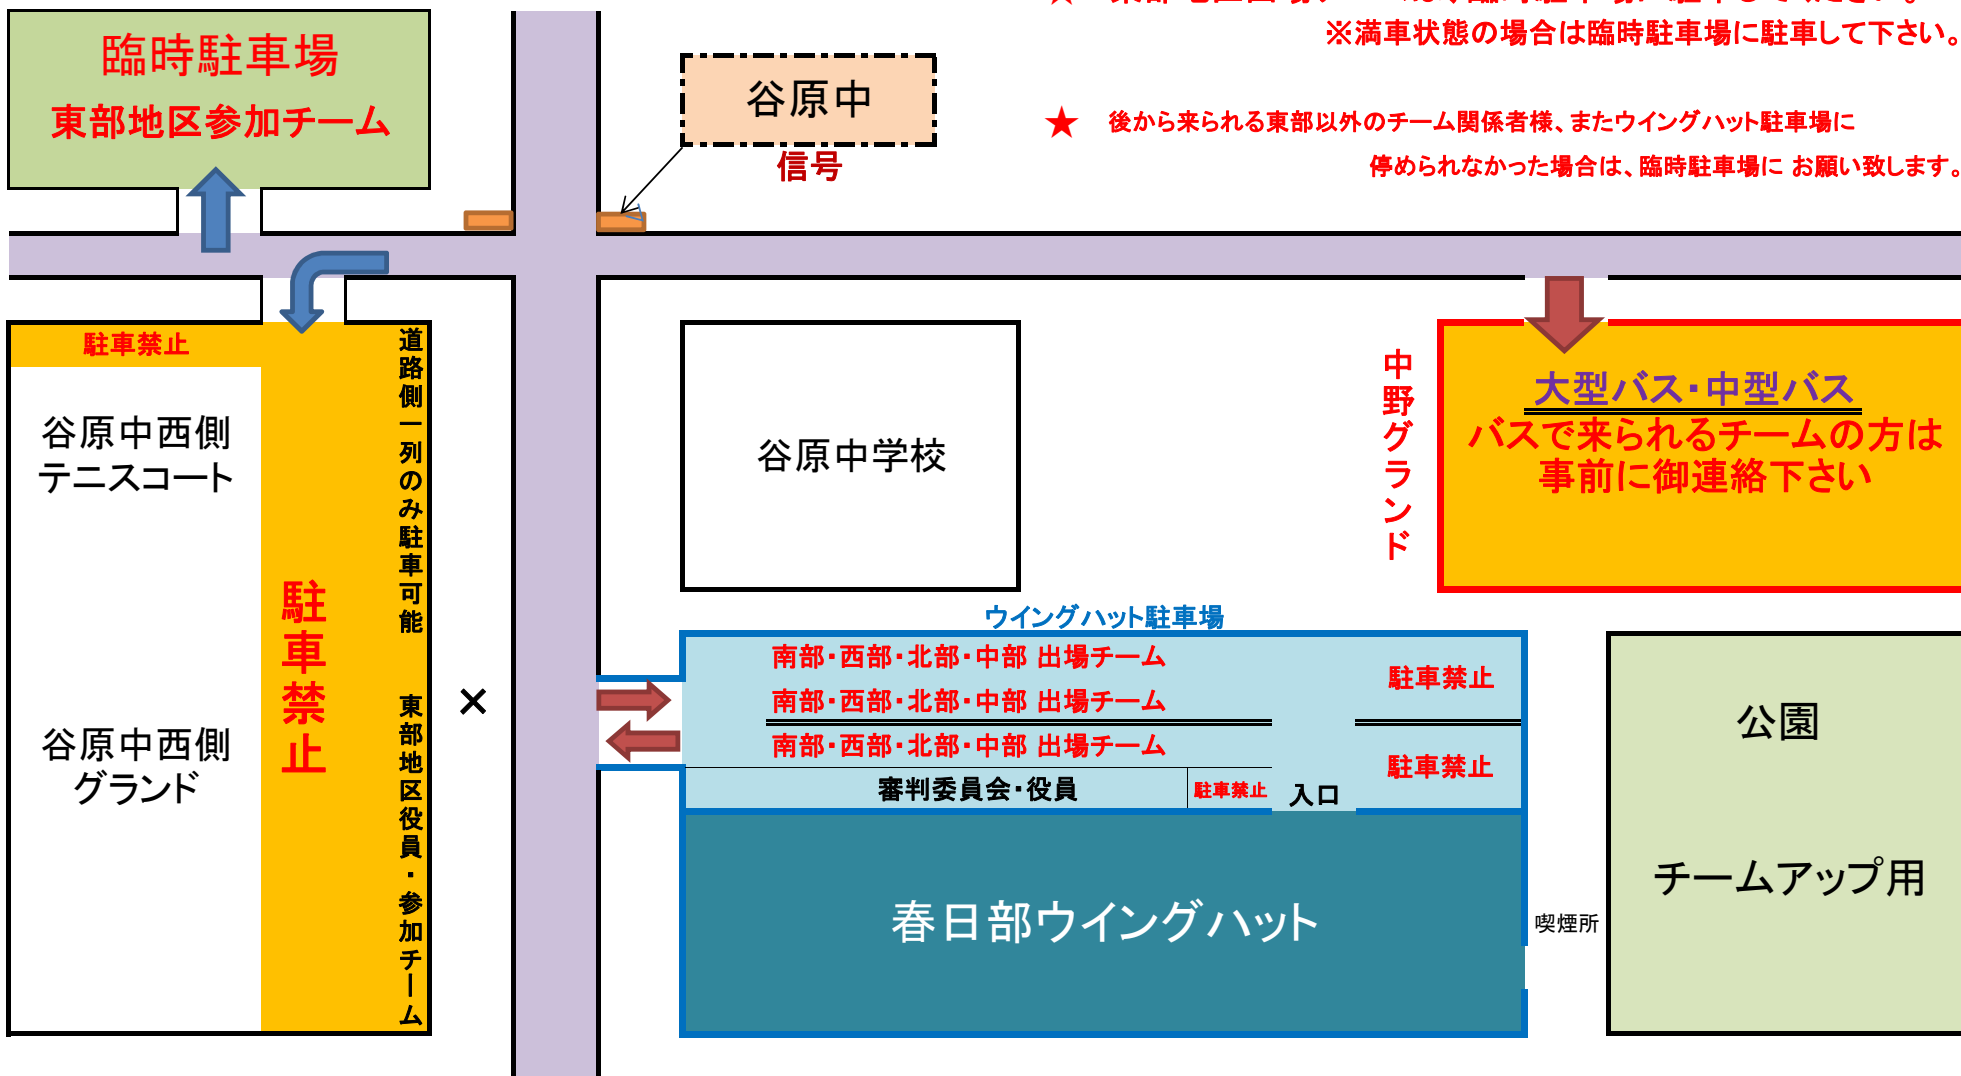

5月6日 東部親善大会・春日部ウイングハット 駐車場案内

- ★ 東部地区出場チームは、臨時駐車場に駐車してください。
※満車状態の場合は臨時駐車場に駐車して下さい。
- ★ 後から来られる東部以外のチーム関係者様、またウイングハット駐車場に
停められなかった場合は、臨時駐車場に お願い致します。

春日部市総合体育館 ウイング・ハット春日部

〒344-0035 埼玉県春日部市谷原新田 1557-1

TEL 048-733-7575