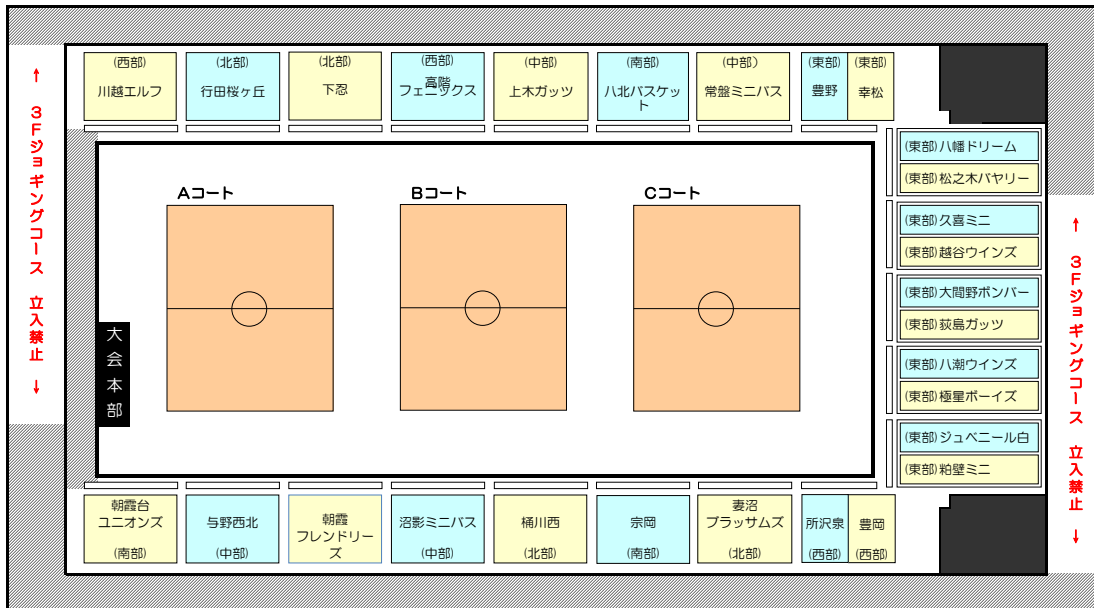

男子2日目

5月6日(月祝) ★ 春日部会場

ウィングハット春日部

←この斜線エリアは、全面的にチームとしての確保はご遠慮下さい。
3Fジョギングコースや2Fロビー部分もチームとしての確保はご遠慮願います。
 (ブルーシートを敷いての確保やテーブルを置いての確保など禁止)
 (春日部) 2Fスタンド席1列目・2列目は、応援用に空けて下さい。
 (久喜) 2Fスタンド席1列目は、応援用に空けて下さい。

■ウィングハット春日部メインアリーナ

■サブアリーナ

女子2日目

5月4日(土祝) ★ 久喜会場

■毎日興業アリーナ久喜・メインアリーナ

■サブアリーナ