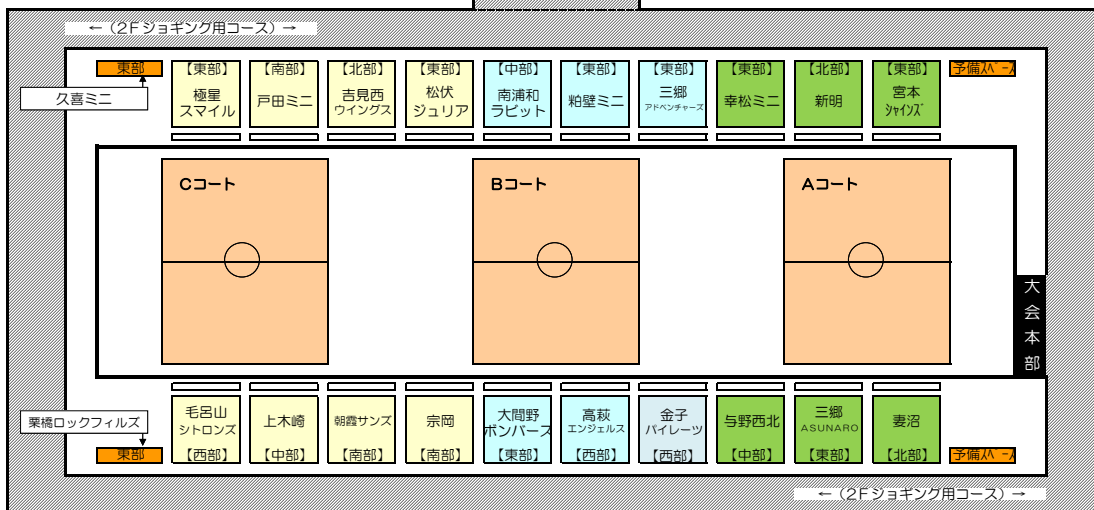

男子2日目

5月6日(月祝) ★ 春日部会場

ウィングハット春日部

←この斜線エリアは、全面的にチームとしての確保はご遠慮下さい。
3Fジョギングコースや2Fロビー部分もチームとしての確保はご遠慮願います。
 (ブルーシートを敷いての確保やテーブルを置いての確保など禁止)
 (春日部) 2Fスタンド席1列目・2列目は、応援用に空けて下さい。
 (久喜) 2Fスタンド席1列目は、応援用に空けて下さい。

■ウィングハット春日部メインアリーナ

■サブアリーナ

女子2日目

5月4日(土祝) ★ 久喜会場

■毎日興業アリーナ久喜・メインアリーナ

■サブアリーナ