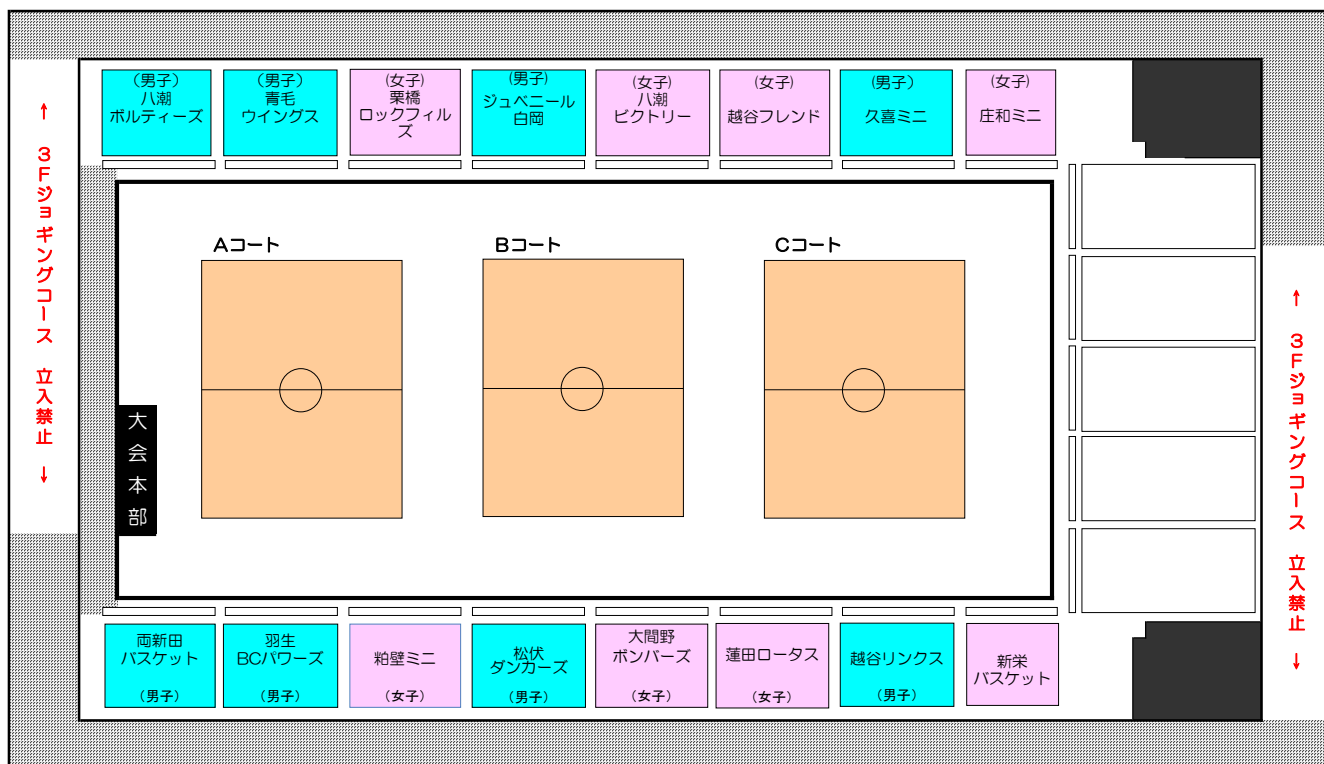

☆ チーム待機場所及び応援 男女/ウイングハット春日部

男女

5月4日(木祝)★ウイングハット春日部

ウイングハット春日部

←この斜線エリアは、全面的にチームとしての確保はご遠慮下さい。
3Fジョギングコースや2Fロビー部分もチームとしての確保はご遠慮願います。
 (ブルーシートを敷いての確保やテーブルを置いての確保など禁止)
 2Fスタンド席1列目・2列目は、応援用に空けて下さい。

■ウイングハット春日部メインアリーナ

■サブアリーナ

Dコート
アップ会場

⇄ 出入口

メインアリーナ