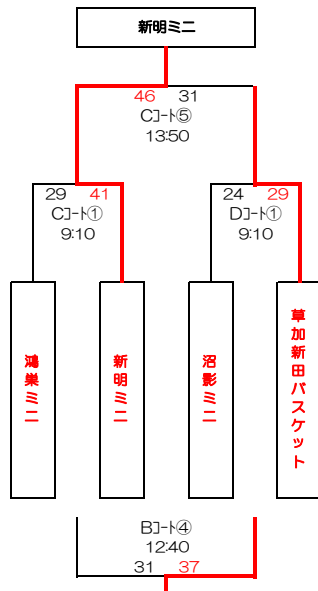

いブロック		新明ミニ	吉川ミニ	仲本ミニ	順位
い1	新明ミニ (東松山市)	※	22 ● 34	32 ○ 26	2
い2	吉川ミニ (吉川市)	34 ○ 22	※	50 ○ 35	1
い3	仲本ミニ (さいたま市)	26 ● 32	35 ● 50	※	3

うブロック		白子ミニ	沼影ミニ	氷川バスケット	順位
う1	白子ミニ (和光市)	※	6 ● 56	15 ● 53	3
う2	沼影ミニ (さいたま市)	56 ○ 6	※	38 ● 41	2
う3	氷川バスケット (草加市)	53 ○ 15	41 ○ 38	※	1

えブロック		豊野ミニ	高萩エンジェルス	草加新田バスケット	順位
え1	豊野ミニ (春日部市)	※	25 ● 49	30 ● 34	3
え2	高萩エンジェルス (日高市)	49 ○ 25	※	58 ○ 21	1
え3	草加新田バスケット (草加市)	34 ○ 30	21 ● 58	※	2

2日目 (順位別トーナメント)

1位ブロック

2位ブロック

3位ブロック