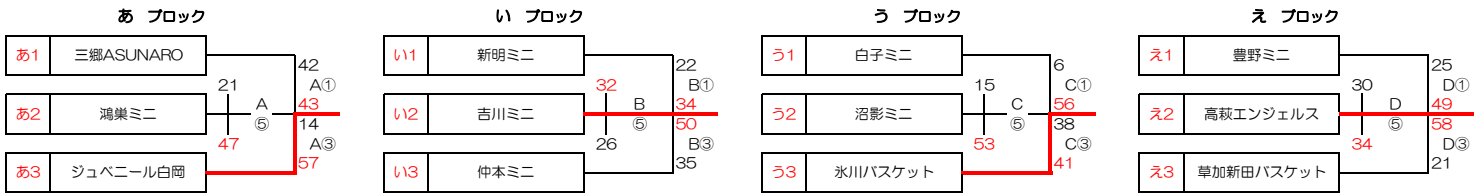

第40回 東部親善大会【交流大会】 - 女子 -

開催日： 5月3日(祝金)・5月4日(土)

会場： 5/3 毎日興業アリーナ久喜、5/4 ウイングハット春日部 *1日目と2日目で会場が異なりますので注意して下さい

1日目 (3チーム×4リーグ)

あブロック		三郷ASUNARO	鴻巣ミニ	ジュベニール白岡	順位
あ1	三郷ASUNARO (三郷市)	※	42 ● 43	21 ● 47	3
あ2	鴻巣ミニ (鴻巣市)	43 ○ 42	※	14 ● 57	2
あ3	ジュベニール白岡 (白岡市)	47 ○ 21	57 ○ 14	※	1

いブロック		新明ミニ	吉川ミニ	仲本ミニ	順位
い1	新明ミニ (東松山市)	※	22 ● 34	32 ○ 26	2
い2	吉川ミニ (吉川市)	34 ○ 22	※	50 ○ 35	1
い3	仲本ミニ (さいたま市)	26 ● 32	35 ● 50	※	3

うブロック		白子ミニ	沼影ミニ	氷川バスケット	順位
う1	白子ミニ (和光市)	※	6 ● 56	15 ● 53	3
う2	沼影ミニ (さいたま市)	56 ○ 6	※	38 ● 41	2
う3	氷川バスケット (草加市)	53 ○ 15	41 ○ 38	※	1

えブロック		豊野ミニ	高萩エンジェルス	草加新田バスケット	順位
え1	豊野ミニ (春日部市)	※	25 ● 49	30 ● 34	3
え2	高萩エンジェルス (日高市)	49 ○ 25	※	58 ○ 21	1
え3	草加新田バスケット (草加市)	34 ○ 30	21 ● 58	※	2