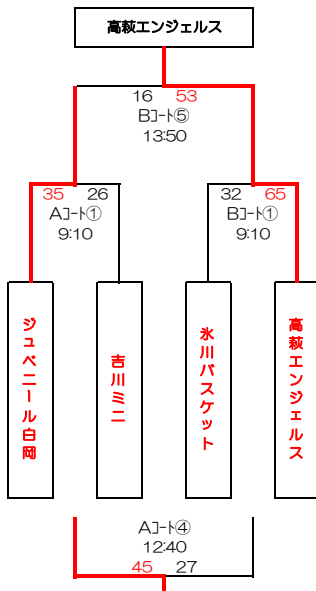

いブロック		新明ミニ	吉川ミニ	仲本ミニ	順位
い1	新明ミニ (東松山市)	※	22 ● 34	32 ○ 26	2
い2	吉川ミニ (吉川市)	34 ○ 22	※	50 ○ 35	1
い3	仲本ミニ (さいたま市)	26 ● 32	35 ● 50	※	3

うブロック		白子ミニ	沼影ミニ	氷川バスケット	順位
う1	白子ミニ (和光市)	※	6 ● 56	15 ● 53	3
う2	沼影ミニ (さいたま市)	56 ○ 6	※	38 ● 41	2
う3	氷川バスケット (草加市)	53 ○ 15	41 ○ 38	※	1

えブロック		豊野ミニ	高萩エンジェルス	草加新田バスケット	順位
え1	豊野ミニ (春日部市)	※	25 ● 49	30 ● 34	3
え2	高萩エンジェルス (日高市)	49 ○ 25	※	58 ○ 21	1
え3	草加新田バスケット (草加市)	34 ○ 30	21 ● 58	※	2

2日目 (順位別トーナメント)

1位ブロック

2位ブロック

3位ブロック