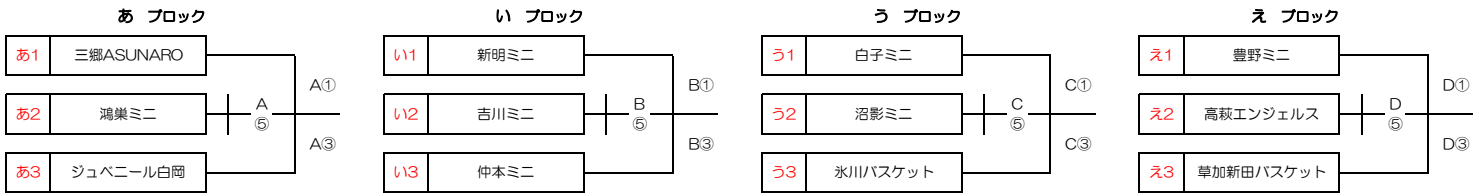

# 第40回 東部親善大会【交流大会】 - 女子 -

開催日： 5月3日(祝金)・5月4日(土)

会場：5/3 毎日興業アリーナ久喜、5/4 ウイングハット春日部 \*1日目と2日目で会場が異なりますので注意して下さい

## 1日目 (3チーム×4リーグ)

あブロック		三郷ASUNARO	三郷ASUNARO	ジュベニール白岡	順位
あ1	三郷ASUNARO (三郷市)	※			
あ2	鴻巣ミニ (鴻巣市)		※		
あ3	ジュベニール白岡 (白岡市)			※	

いブロック		新明ミニ	吉川ミニ	仲本ミニ	順位
い1	新明ミニ (東松山市)	※			
い2	吉川ミニ (吉川市)		※		
い3	仲本ミニ (さいたま市)			※	

うブロック		白子ミニ	沼影ミニ	氷川バスケット	順位
う1	白子ミニ (和光市)	※			
う2	沼影ミニ (さいたま市)		※		
う3	氷川バスケット (草加市)			※	

えブロック		豊野ミニ	高萩エンジェルス	草加新田バスケット	順位
え1	豊野ミニ (春日部市)	※			
え2	高萩エンジェルス (日高市)		※		
え3	草加新田バスケット (草加市)			※	

## 2日目 (順位別トーナメント)