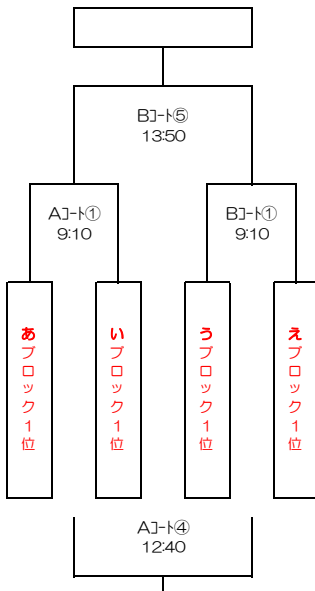

## 1日目 (3チーム×4リーグ)

あブロック		三郷ASUNARO	三郷ASUNARO	ジュベニール白岡	順位
あ1	三郷ASUNARO (三郷市)	※			
あ2	鴻巣ミニ (鴻巣市)		※		
あ3	ジュベニール白岡 (白岡市)			※	

いブロック		新明ミニ	吉川ミニ	仲本ミニ	順位
い1	新明ミニ (東松山市)	※			
い2	吉川ミニ (吉川市)		※		
い3	仲本ミニ (さいたま市)			※	

## 2日目 (順位別トーナメント)

### 1位ブロック

### 2位ブロック