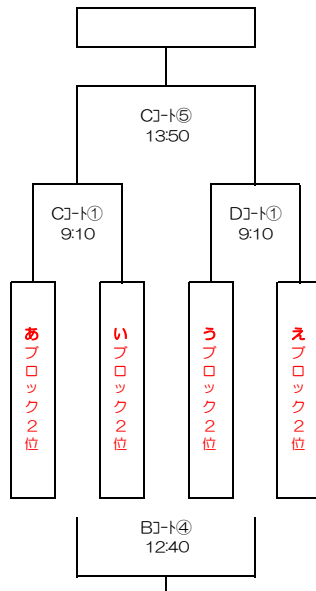

うブロック		白子ミニ	沼影ミニ	氷川バスケット	順位
う1	白子ミニ (和光市)	※			
う2	沼影ミニ (さいたま市)		※		
う3	氷川バスケット (草加市)			※	

えブロック		豊野ミニ	高萩エンジェルス	草加新田バスケット	順位
え1	豊野ミニ (春日部市)	※			
え2	高萩エンジェルス (日高市)		※		
え3	草加新田バスケット (草加市)			※	

## 2日目 (順位別トーナメント)

### 1位ブロック

### 2位ブロック