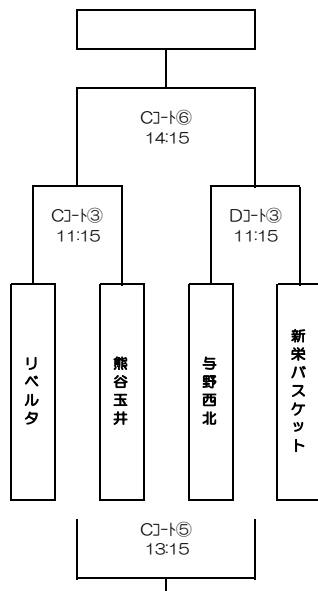

第40回 東部親善大会【交歓大会】 - 女子 -

開催日：5月4日(土)・5月5日(日)
会場(両日)：毎日興業アリーナ久喜(メインアリーナ・サブアリーナ)

1日目(3チーム×4リーグ)

あブロック		栗橋ロックフィルズ	リベルタ	上落合	順位
あ1	栗橋ロックフィルズ (久喜市)	※	61 ○ 38	44 ○ 29	1
あ2	リベルタ (西部)	38 ● 61	※	52 ○ 40	2
あ3	上落合 (南部)	29 ● 44	40 ● 52	※	3

いブロック		越谷ワイルド	熊谷玉井	戸田ミニ	順位
い1	越谷ワイルド (越谷市)	※	38 ● 40	16 ● 66	3
い2	熊谷玉井 (北部)	40 ○ 38	※	23 ● 53	2
い3	戸田ミニ (南部)	66 ○ 16	53 ○ 23	※	1

うブロック		吉川美南クローバース	吹上	与野西北	順位
う1	吉川美南クローバース (吉川市)	※	83 ○ 12	55 ○ 45	1
う2	吹上 (北部)	12 ● 83	※	14 ● 58	3
う3	与野西北 (南部)	45 ● 55	58 ○ 14	※	2

えブロック		新栄バスケット	新倉ミニ	スカイフラワース	順位
え1	新栄バスケット (早加市)	※	27 ● 41	49 ○ 18	2
え2	新倉ミニ (西部)	41 ○ 27	※	40 ○ 19	1
え3	スカイフラワース (久喜市)	18 ● 49	19 ● 40	※	3

2日目(順位別トーナメント)

1位ブロック

2位ブロック

3位ブロック