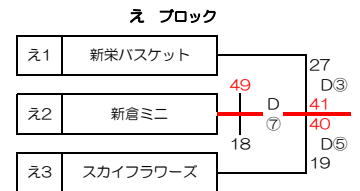

# 第40回 東部親善大会【交歓大会】 - 女子 -

開催日：5月4日(土)・5月5日(日)  
会場(両日)：毎日興業アリーナ久喜(メインアリーナ・サブアリーナ)

## 1日目(3チーム×4リーグ)

あブロック		栗橋ロックフィルズ	リベルタ	上落合	順位
あ1	栗橋ロックフィルズ (久喜市)	※	61 ○ 38	44 ○ 29	1
あ2	リベルタ (西部)	38 ● 61	※	52 ○ 40	2
あ3	上落合 (南部)	29 ● 44	40 ● 52	※	3

いブロック		越谷ワイルド	熊谷玉井	戸田ミニ	順位
い1	越谷ワイルド (越谷市)	※	38 ● 40	16 ● 66	3
い2	熊谷玉井 (北部)	40 ○ 38	※	23 ● 53	2
い3	戸田ミニ (南部)	66 ○ 16	53 ○ 23	※	1

うブロック		吉川美南クローバース	吹上	与野西北	順位
う1	吉川美南クローバース (吉川市)	※	83 ○ 12	55 ○ 45	1
う2	吹上 (北部)	12 ● 83	※	14 ● 58	3
う3	与野西北 (南部)	45 ● 55	58 ○ 14	※	2

えブロック		新栄バスケット	新倉ミニ	スカイフラワース	順位
え1	新栄バスケット (早加市)	※	27 ● 41	49 ○ 18	2
え2	新倉ミニ (西部)	41 ○ 27	※	40 ○ 19	1
え3	スカイフラワース (久喜市)	18 ● 49	19 ● 40	※	3

## 2日目(順位別トーナメント)