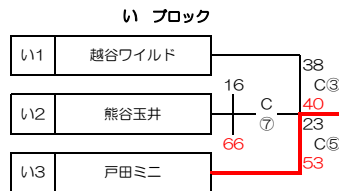

# 第40回 東部親善大会【交歓大会】 - 女子 -

開催日：5月4日(土)・5月5日(日)  
会場(両日)：毎日興業アリーナ久喜(メインアリーナ・サブアリーナ)

## 1日目(3チーム×4リーグ)

あブロック		栗橋ロックフィルズ	リベルタ	上落合	順位
あ1	栗橋ロックフィルズ (久喜市)	※	61 ○ 38	44 ○ 29	1
あ2	リベルタ (西部)	38 ● 61	※	52 ○ 40	2
あ3	上落合 (南部)	29 ● 44	40 ● 52	※	3

いブロック		越谷ワイルド	熊谷玉井	戸田ミニ	順位
い1	越谷ワイルド (越谷市)	※	38 ● 40	16 ● 66	3
い2	熊谷玉井 (北部)	40 ○ 38	※	23 ● 53	2
い3	戸田ミニ (南部)	66 ○ 16	53 ○ 23	※	1

うブロック		吉川美南クローバース	吹上	与野西北	順位
う1	吉川美南クローバース (吉川市)	※	83 ○ 12	55 ○ 45	1
う2	吹上 (北部)	12 ● 83	※	14 ● 58	3
う3	与野西北 (南部)	45 ● 55	58 ○ 14	※	2

えブロック		新栄バスケット	新倉ミニ	スカイフラワース	順位
え1	新栄バスケット (早加市)	※	27 ● 41	49 ○ 18	2
え2	新倉ミニ (西部)	41 ○ 27	※	40 ○ 19	1
え3	スカイフラワース (久喜市)	18 ● 49	19 ● 40	※	3