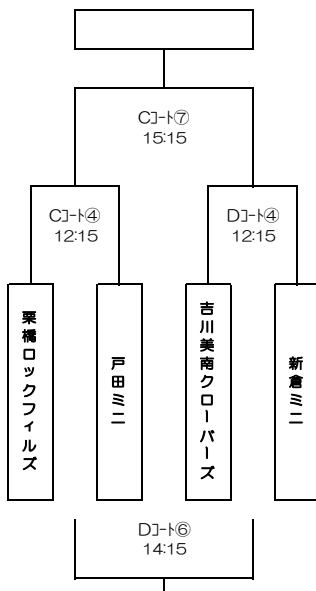

2日目(順位別トーナメント)

1位ブロック