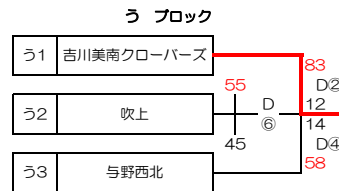

# 第40回 東部親善大会【交歓大会】 - 女子 -

開催日：5月4日(土)・5月5日(日)  
会場(両日)：毎日興業アリーナ久喜(メインアリーナ・サブアリーナ)

## 1日目(3チーム×4リーグ)

あブロック		栗橋ロックフィルズ	リベルタ	上落合	順位
あ1	栗橋ロックフィルズ (久喜市)	※	61 ○ 38	44 ○ 29	1
あ2	リベルタ (西部)	38 ● 61	※	52 ○ 40	2
あ3	上落合 (南部)	29 ● 44	40 ● 52	※	3

いブロック		越谷ワイルド	熊谷玉井	戸田ミニ	順位
い1	越谷ワイルド (越谷市)	※	38 ● 40	16 ● 66	3
い2	熊谷玉井 (北部)	40 ○ 38	※	23 ● 53	2
い3	戸田ミニ (南部)	66 ○ 16	53 ○ 23	※	1

うブロック		吉川美南クローバース	吹上	与野西北	順位
う1	吉川美南クローバース (吉川市)	※	83 ○ 12	55 ○ 45	1
う2	吹上 (北部)	12 ● 83	※	14 ● 58	3
う3	与野西北 (南部)	45 ● 55	58 ○ 14	※	2

えブロック		新栄バスケット	新倉ミニ	スカイフラワース	順位
え1	新栄バスケット (早加市)	※	27 ● 41	49 ○ 18	2
え2	新倉ミニ (西部)	41 ○ 27	※	40 ○ 19	1
え3	スカイフラワース (久喜市)	18 ● 49	19 ● 40	※	3

## 2日目(順位別トーナメント)