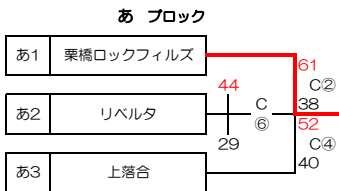

# 第40回 東部親善大会【交歓大会】 - 女子 -

開催日：5月4日(土)・5月5日(日)  
会場(両日)：毎日興業アリーナ久喜(メインアリーナ・サブアリーナ)

## 1日目(3チーム×4リーグ)

あブロック		栗橋ロックフィルズ	リベルタ	上落合	順位
あ1	栗橋ロックフィルズ (久喜市)	※	61 ○ 38	44 ○ 29	1
あ2	リベルタ (西部)	38 ● 61	※	52 ○ 40	2
あ3	上落合 (南部)	29 ● 44	40 ● 52	※	3

いブロック		越谷ワイルド	熊谷玉井	戸田ミニ	順位
い1	越谷ワイルド (越谷市)	※	38 ● 40	16 ● 66	3
い2	熊谷玉井 (北部)	40 ○ 38	※	23 ● 53	2
い3	戸田ミニ (南部)	66 ○ 16	53 ○ 23	※	1

うブロック		吉川美南クローバース	吹上	与野西北	順位
う1	吉川美南クローバース (吉川市)	※	83 ○ 12	55 ○ 45	1
う2	吹上 (北部)	12 ● 83	※	14 ● 58	3
う3	与野西北 (南部)	45 ● 55	58 ○ 14	※	2

えブロック		新栄バスケット	新倉ミニ	スカイフラワース	順位
え1	新栄バスケット (早加市)	※	27 ● 41	49 ○ 18	2
え2	新倉ミニ (西部)	41 ○ 27	※	40 ○ 19	1
え3	スカイフラワース (久喜市)	18 ● 49	19 ● 40	※	3