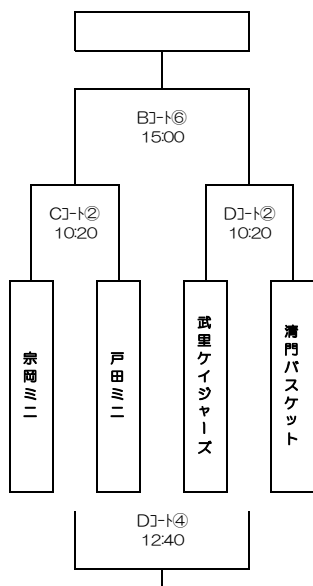

イブロック		戸田ミニ	ジュベニール白岡	加須グリーンクリッパース	順位
イ1	戸田ミニ (戸田市)	※	72 ○ 37	58 ○ 56	1
イ2	ジュベニール白岡 (白岡市)	37 ● 72	※	37 ● 65	3
イ3	加須グリーンクリッパース (加須市)	56 ● 58	65 ○ 37	※	2

ウブロック		田島ミニ	武里ケイジャーズ	桶川西	順位
ウ1	田島ミニ (さいたま市)	※	25 ● 65	25 ● 45	3
ウ2	武里ケイジャーズ (春日部市)	65 ○ 25	※	34 ○ 28	1
ウ3	桶川西 (桶川市)	45 ○ 25	28 ● 34	※	2

エブロック		清門バスケット	大桑スカッシュ	石神ミニ	順位
エ1	清門バスケット (蕨加市)	※	36 ○ 34	67 ○ 8	1
エ2	大桑スカッシュ (加須市)	34 ● 36	※	60 ○ 31	2
エ3	石神ミニ (新座市)	8 ● 67	31 ● 60	※	3

ア ブロック

イ ブロック

ウ ブロック

エ ブロック

2日目 (順位別トーナメント)

1位ブロック

2位ブロック

3位ブロック