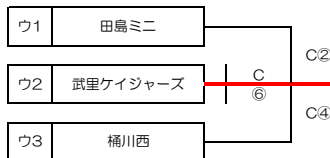

イブロック		戸田ミニ	ジュベニール白岡	加須グリーンクリッパース	順位
イ1	戸田ミニ (戸田市)	※	72 ○ 37	58 ○ 56	1
イ2	ジュベニール白岡 (白岡市)	37 ● 72	※	37 ● 65	3
イ3	加須グリーンクリッパース (加須市)	56 ● 58	65 ○ 37	※	2

ウブロック		田島ミニ	武里ケイジャーズ	桶川西	順位
ウ1	田島ミニ (さいたま市)	※	25 ● 65	25 ● 45	3
ウ2	武里ケイジャーズ (春日部市)	65 ○ 25	※	34 ○ 28	1
ウ3	桶川西 (桶川市)	45 ○ 25	28 ● 34	※	2

エブロック		清門バスケット	大桑スカッシュ	石神ミニ	順位
エ1	清門バスケット (蕨加市)	※	36 ○ 34	67 ○ 8	1
エ2	大桑スカッシュ (加須市)	34 ● 36	※	60 ○ 31	2
エ3	石神ミニ (新座市)	8 ● 67	31 ● 60	※	3

ア ブロック

イ ブロック

ウ ブロック

エ ブロック

2日目 (順位別トーナメント)

1位ブロック

2位ブロック