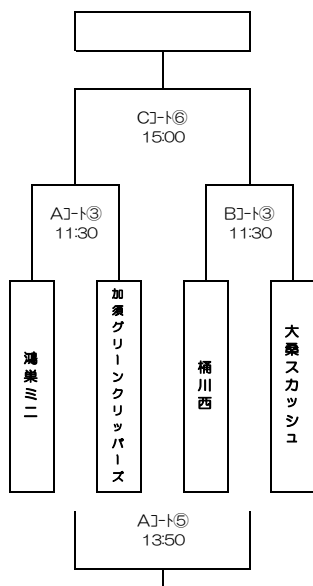

第40回 東部親善大会【交流大会】 - 男子 -

開催日： 5月3日(祝金)・5月4日(土)

会場： 5/3 毎日興業アリーナ久喜、5/4 ウイングハット春日部 ***1日目と2日目で会場が異なりますので注意して下さい**

1日目 (3チーム×4リーグ)

アブロック		鴻巣ミニ	千間台ミニ	宗岡ミニ	順位
ア1	鴻巣ミニ (鴻巣市)	※	36 ○ 33	37 ● 61	2
ア2	千間台ミニ (越谷市)	33 ● 36	※	40 ● 50	3
ア3	宗岡ミニ (志木市)	61 ○ 37	50 ○ 40	※	1

イブロック		戸田ミニ	ジュベニール白岡	加須グリーンクリッパース	順位
イ1	戸田ミニ (戸田市)	※	72 ○ 37	58 ○ 56	1
イ2	ジュベニール白岡 (白岡市)	37 ● 72	※	37 ● 65	3
イ3	加須グリーンクリッパース (加須市)	56 ● 58	65 ○ 37	※	2

ウブロック		田島ミニ	武里ケイジャーズ	桶川西	順位
ウ1	田島ミニ (さいたま市)	※	25 ● 65	25 ● 45	3
ウ2	武里ケイジャーズ (春日部市)	65 ○ 25	※	34 ○ 28	1
ウ3	桶川西 (桶川市)	45 ○ 25	28 ● 34	※	2

エブロック		清門バスケット	大桑スカッシュ	石神ミニ	順位
エ1	清門バスケット (蕨加市)	※	36 ○ 34	67 ○ 8	1
エ2	大桑スカッシュ (加須市)	34 ● 36	※	60 ○ 31	2
エ3	石神ミニ (新座市)	8 ● 67	31 ● 60	※	3

ア ブロック

イ ブロック

ウ ブロック

エ ブロック

2日目 (順位別トーナメント)

1位ブロック

2位ブロック

3位ブロック