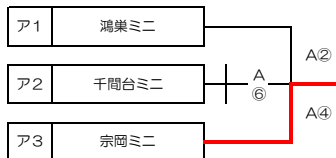

第40回 東部親善大会【交流大会】 - 男子 -

開催日： 5月3日(祝金)・5月4日(土)

会場： 5/3 毎日興業アリーナ久喜、5/4 ウイングハット春日部 ***1日目と2日目で会場が異なりますので注意して下さい**

1日目 (3チーム×4リーグ)

アブロック		鴻巣ミニ	千間台ミニ	宗岡ミニ	順位
ア1	鴻巣ミニ (鴻巣市)	※	36 ○ 33	37 ● 61	2
ア2	千間台ミニ (越谷市)	33 ● 36	※	40 ● 50	3
ア3	宗岡ミニ (志木市)	61 ○ 37	50 ○ 40	※	1

イブロック		戸田ミニ	ジュベニール白岡	加須グリーンクリッパース	順位
イ1	戸田ミニ (戸田市)	※	72 ○ 37	58 ○ 56	1
イ2	ジュベニール白岡 (白岡市)	37 ● 72	※	37 ● 65	3
イ3	加須グリーンクリッパース (加須市)	56 ● 58	65 ○ 37	※	2

ウブロック		田島ミニ	武里ケイジャーズ	桶川西	順位
ウ1	田島ミニ (さいたま市)	※	25 ● 65	25 ● 45	3
ウ2	武里ケイジャーズ (春日部市)	65 ○ 25	※	34 ○ 28	1
ウ3	桶川西 (桶川市)	45 ○ 25	28 ● 34	※	2

エブロック		清門バスケット	大桑スカッシュ	石神ミニ	順位
エ1	清門バスケット (蕨加市)	※	36 ○ 34	67 ○ 8	1
エ2	大桑スカッシュ (加須市)	34 ● 36	※	60 ○ 31	2
エ3	石神ミニ (新座市)	8 ● 67	31 ● 60	※	3

ア ブロック