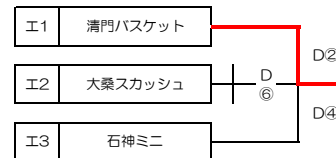

エブロック		清門バスケット	大桑スカッシュ	石神ミニ	順位
エ1	清門バスケット (蕨加市)	※	36 ○ 34	67 ○ 8	1
エ2	大桑スカッシュ (加須市)	34 ● 36	※	60 ○ 31	2
エ3	石神ミニ (新座市)	8 ● 67	31 ● 60	※	3

ア ブロック

イ ブロック

ウ ブロック

エ ブロック

2日目 (順位別トーナメント)

1位ブロック

2位ブロック