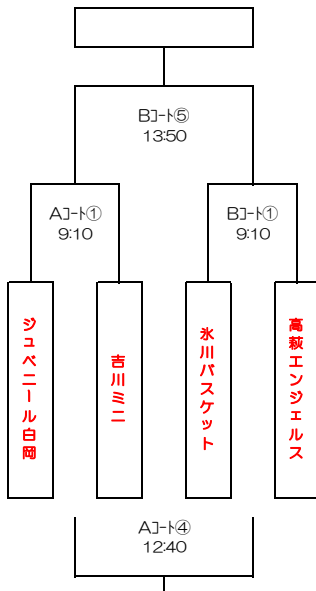

## 1日目 (3チーム×4リーグ)

あブロック		三郷ASUNARO	鴻巣ミニ	ジュベニール白岡	順位
あ1	三郷ASUNARO (三郷市)	※	42 ● 43	21 ● 47	3
あ2	鴻巣ミニ (鴻巣市)	43 ○ 42	※	14 ● 57	2
あ3	ジュベニール白岡 (白岡市)	47 ○ 21	57 ○ 14	※	1

いブロック		新明ミニ	吉川ミニ	仲本ミニ	順位
い1	新明ミニ (東松山市)	※	22 ● 34	32 ○ 26	2
い2	吉川ミニ (吉川市)	34 ○ 22	※	50 ○ 35	1
い3	仲本ミニ (さいたま市)	26 ● 32	35 ● 50	※	3

うブロック		白子ミニ	沼影ミニ	氷川バスケット	順位
う1	白子ミニ (和光市)	※	6 ● 56	15 ● 53	3
う2	沼影ミニ (さいたま市)	56 ○ 6	※	38 ● 41	2
う3	氷川バスケット (草加市)	53 ○ 15	41 ○ 38	※	1

えブロック		豊野ミニ	高萩エンジェルス	草加新田バスケット	順位
え1	豊野ミニ (春日部市)	※	25 ● 49	30 ● 34	3
え2	高萩エンジェルス (日高市)	49 ○ 25	※	58 ○ 21	1
え3	草加新田バスケット (草加市)	34 ○ 30	21 ● 58	※	2

## 2日目 (順位別トーナメント)

### 1位ブロック