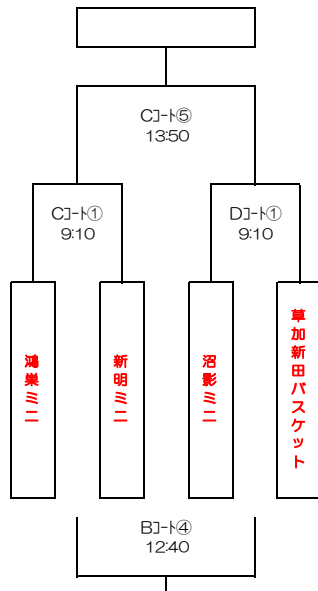

うブロック		白子ミニ	沼影ミニ	氷川バスケット	順位
う1	白子ミニ (和光市)	※	6 ● 56	15 ● 53	3
う2	沼影ミニ (さいたま市)	56 ○ 6	※	38 ● 41	2
う3	氷川バスケット (草加市)	53 ○ 15	41 ○ 38	※	1

えブロック		豊野ミニ	高萩エンジェルス	草加新田バスケット	順位
え1	豊野ミニ (春日部市)	※	25 ● 49	30 ● 34	3
え2	高萩エンジェルス (日高市)	49 ○ 25	※	58 ○ 21	1
え3	草加新田バスケット (草加市)	34 ○ 30	21 ● 58	※	2

## 2日目 (順位別トーナメント)

### 1位ブロック

### 2位ブロック