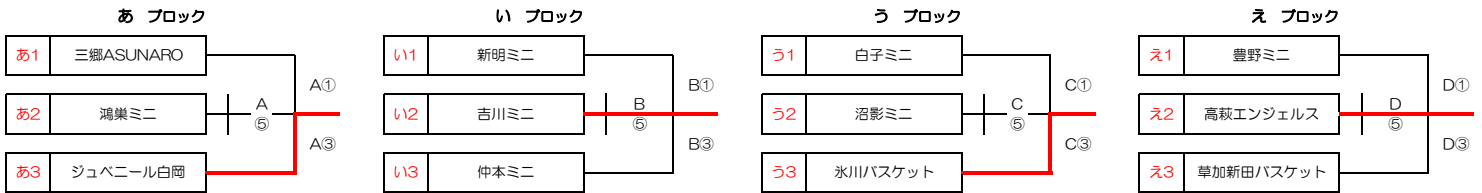

# 第40回 東部親善大会【交流大会】 - 女子 -

開催日： 5月3日(祝金)・5月4日(土)

会場：5/3 毎日興業アリーナ久喜、5/4 ウイングハット春日部 \*1日目と2日目で会場が異なりますので注意して下さい

## 1日目 (3チーム×4リーグ)

あブロック		三郷ASUNARO	鴻巣ミニ	ジュベニール白岡	順位
あ1	三郷ASUNARO (三郷市)	※	42 ● 43	21 ● 47	3
あ2	鴻巣ミニ (鴻巣市)	43 ○ 42	※	14 ● 57	2
あ3	ジュベニール白岡 (白岡市)	47 ○ 21	57 ○ 14	※	1

いブロック		新明ミニ	吉川ミニ	仲本ミニ	順位
い1	新明ミニ (東松山市)	※	22 ● 34	32 ○ 26	2
い2	吉川ミニ (吉川市)	34 ○ 22	※	50 ○ 35	1
い3	仲本ミニ (さいたま市)	26 ● 32	35 ● 50	※	3

うブロック		白子ミニ	沼影ミニ	氷川バスケット	順位
う1	白子ミニ (和光市)	※	6 ● 56	15 ● 53	3
う2	沼影ミニ (さいたま市)	56 ○ 6	※	38 ● 41	2
う3	氷川バスケット (草加市)	53 ○ 15	41 ○ 38	※	1

えブロック		豊野ミニ	高萩エンジェルス	草加新田バスケット	順位
え1	豊野ミニ (春日部市)	※	25 ● 49	30 ● 34	3
え2	高萩エンジェルス (日高市)	49 ○ 25	※	58 ○ 21	1
え3	草加新田バスケット (草加市)	34 ○ 30	21 ● 58	※	2

## 2日目 (順位別トーナメント)