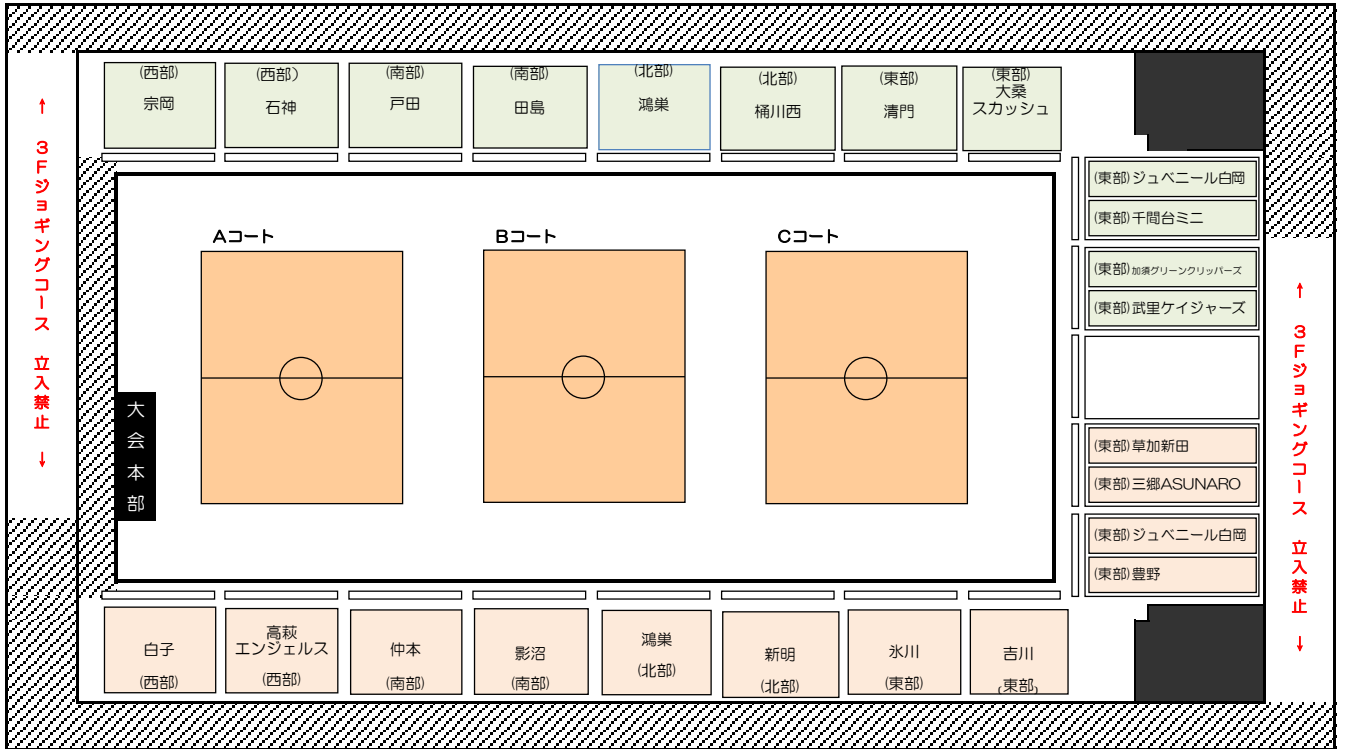

☆ チーム待機場所及び応援 男子/ウイングハット春日部

ウイングハット春日部

←この斜線エリアは、全面的にチームとしての確保はご遠慮下さい。  
3Fジョギングコースや2Fロビー部分もチームとしての確保はご遠慮願います。  
 (ブルーシートを敷いての確保やテーブルを置いての確保など禁止)  
 2Fスタンド席1列目・2列目は、応援用に空けて下さい。

■ウイングハット春日部メインアリーナ

■サブアリーナ

男子女子

5月4日(土) ☆ 春日部会場