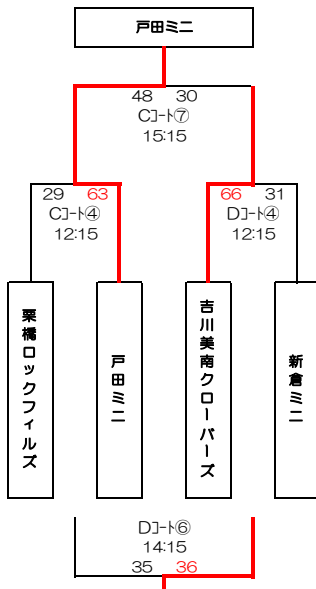

第40回 東部親善大会【交歓大会】 - 女子 -

開催日：5月4日(土)・5月5日(日)
会場(両日)：毎日興業アリーナ久喜(メインアリーナ・サブアリーナ)

1日目(3チーム×4リーグ)

あブロック		栗橋ロックフィルズ	リベルタ	上落合	順位
あ1	栗橋ロックフィルズ (久喜市)	※	61 ○ 38	44 ○ 29	1
あ2	リベルタ (西部)	38 ● 61	※	52 ○ 40	2
あ3	上落合 (南部)	29 ● 44	40 ● 52	※	3

いブロック		越谷ワイルド	熊谷玉井	戸田ミニ	順位
い1	越谷ワイルド (越谷市)	※	38 ● 40	16 ● 66	3
い2	熊谷玉井 (北部)	40 ○ 38	※	23 ● 53	2
い3	戸田ミニ (南部)	66 ○ 16	53 ○ 23	※	1

うブロック		吉川美南クローバース	吹上	与野西北	順位
う1	吉川美南クローバース (吉川市)	※	83 ○ 12	55 ○ 45	1
う2	吹上 (北部)	12 ● 83	※	14 ● 58	3
う3	与野西北 (南部)	45 ● 55	58 ○ 14	※	2

えブロック		新栄バスケット	新倉ミニ	スカイフラワース	順位
え1	新栄バスケット (早加市)	※	27 ● 41	49 ○ 18	2
え2	新倉ミニ (西部)	41 ○ 27	※	40 ○ 19	1
え3	スカイフラワース (久喜市)	18 ● 49	19 ● 40	※	3

2日目(順位別トーナメント)

1位ブロック

2位ブロック

3位ブロック