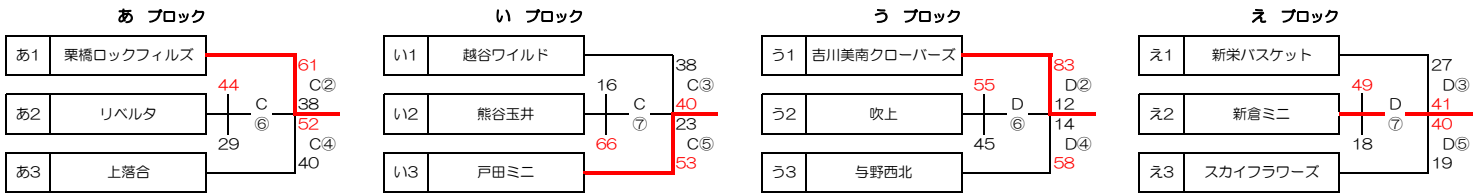

第40回 東部親善大会【交歓大会】 - 女子 -

開催日：5月4日(土)・5月5日(日)
会場(両日)：毎日興業アリーナ久喜(メインアリーナ・サブアリーナ)

1日目(3チーム×4リーグ)

あブロック		栗橋ロックフィルズ	リベルタ	上落合	順位
あ1	栗橋ロックフィルズ (久喜市)	※	61 ○ 38	44 ○ 29	1
あ2	リベルタ (西部)	38 ● 61	※	52 ○ 40	2
あ3	上落合 (南部)	29 ● 44	40 ● 52	※	3

いブロック		越谷ワイルド	熊谷玉井	戸田ミニ	順位
い1	越谷ワイルド (越谷市)	※	38 ● 40	16 ● 66	3
い2	熊谷玉井 (北部)	40 ○ 38	※	23 ● 53	2
い3	戸田ミニ (南部)	66 ○ 16	53 ○ 23	※	1

うブロック		吉川美南クローバース	吹上	与野西北	順位
う1	吉川美南クローバース (吉川市)	※	83 ○ 12	55 ○ 45	1
う2	吹上 (北部)	12 ● 83	※	14 ● 58	3
う3	与野西北 (南部)	45 ● 55	58 ○ 14	※	2

えブロック		新栄バスケット	新倉ミニ	スカイフラワース	順位
え1	新栄バスケット (早加市)	※	27 ● 41	49 ○ 18	2
え2	新倉ミニ (西部)	41 ○ 27	※	40 ○ 19	1
え3	スカイフラワース (久喜市)	18 ● 49	19 ● 40	※	3

2日目(順位別トーナメント)

1位ブロック

2位ブロック

3位ブロック