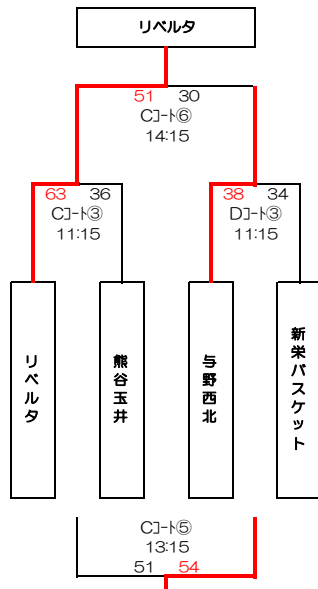

第40回 東部親善大会【交歓大会】 - 女子 -

開催日：5月4日(土)・5月5日(日)
会場(両日)：毎日興業アリーナ久喜(メインアリーナ・サブアリーナ)

1日目(3チーム×4リーグ)

あブロック		栗橋ロックフィルズ	リベルタ	上落合	順位
あ1	栗橋ロックフィルズ (久喜市)	※	61 ○ 38	44 ○ 29	1
あ2	リベルタ (西部)	38 ● 61	※	52 ○ 40	2
あ3	上落合 (南部)	29 ● 44	40 ● 52	※	3

いブロック		越谷ワイルド	熊谷玉井	戸田ミニ	順位
い1	越谷ワイルド (越谷市)	※	38 ● 40	16 ● 66	3
い2	熊谷玉井 (北部)	40 ○ 38	※	23 ● 53	2
い3	戸田ミニ (南部)	66 ○ 16	53 ○ 23	※	1

うブロック		吉川美南クローバース	吹上	与野西北	順位
う1	吉川美南クローバース (吉川市)	※	83 ○ 12	55 ○ 45	1
う2	吹上 (北部)	12 ● 83	※	14 ● 58	3
う3	与野西北 (南部)	45 ● 55	58 ○ 14	※	2

えブロック		新栄バスケット	新倉ミニ	スカイフラワース	順位
え1	新栄バスケット (早加市)	※	27 ● 41	49 ○ 18	2
え2	新倉ミニ (西部)	41 ○ 27	※	40 ○ 19	1
え3	スカイフラワース (久喜市)	18 ● 49	19 ● 40	※	3

2日目(順位別トーナメント)

1位ブロック

2位ブロック

3位ブロック