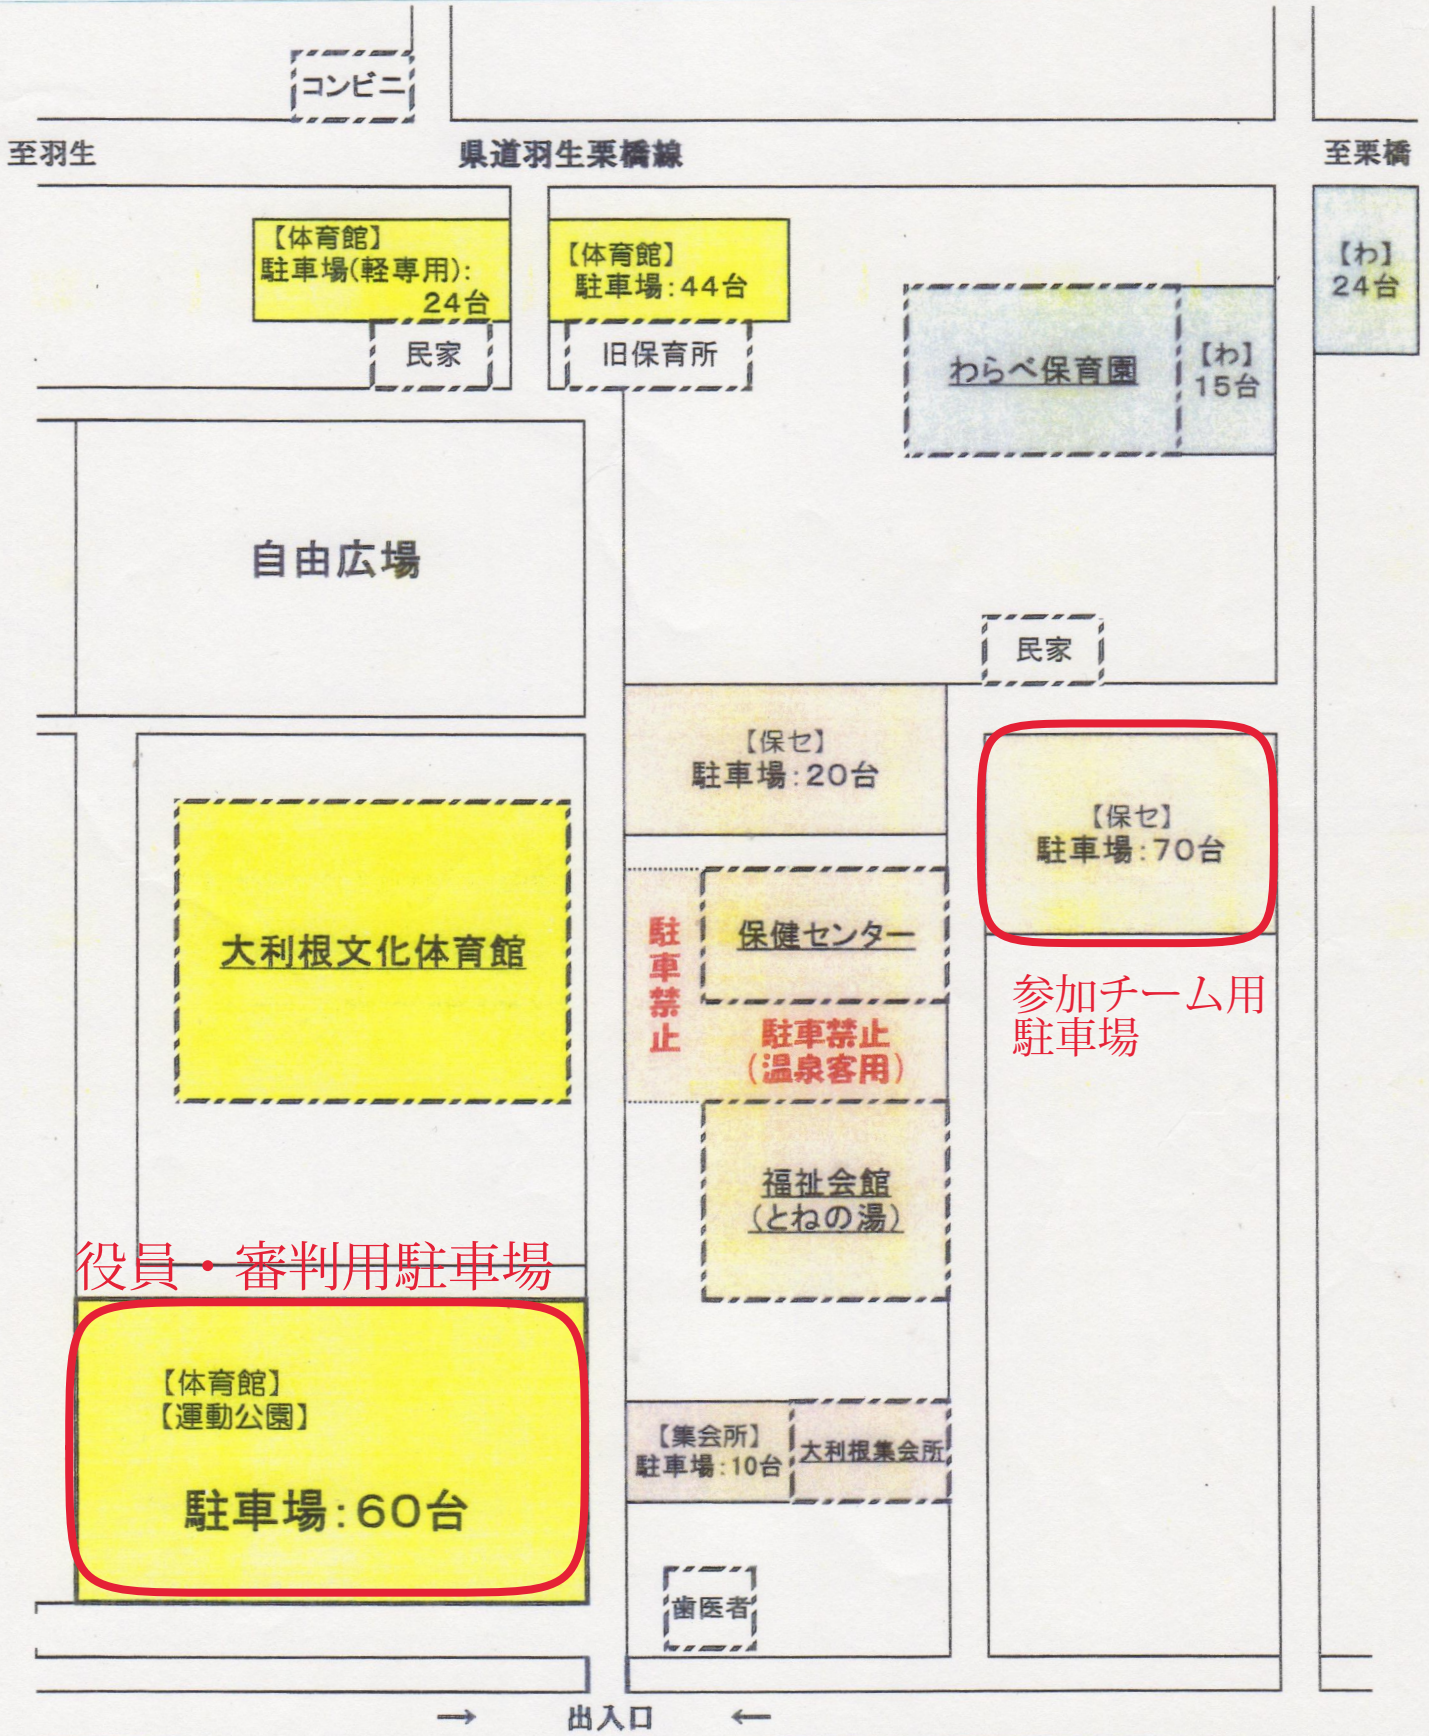

大利根文化体育館・運動公園 周辺公共施設駐車場マップ

※駐車禁止
豊島鉄工 駐車場