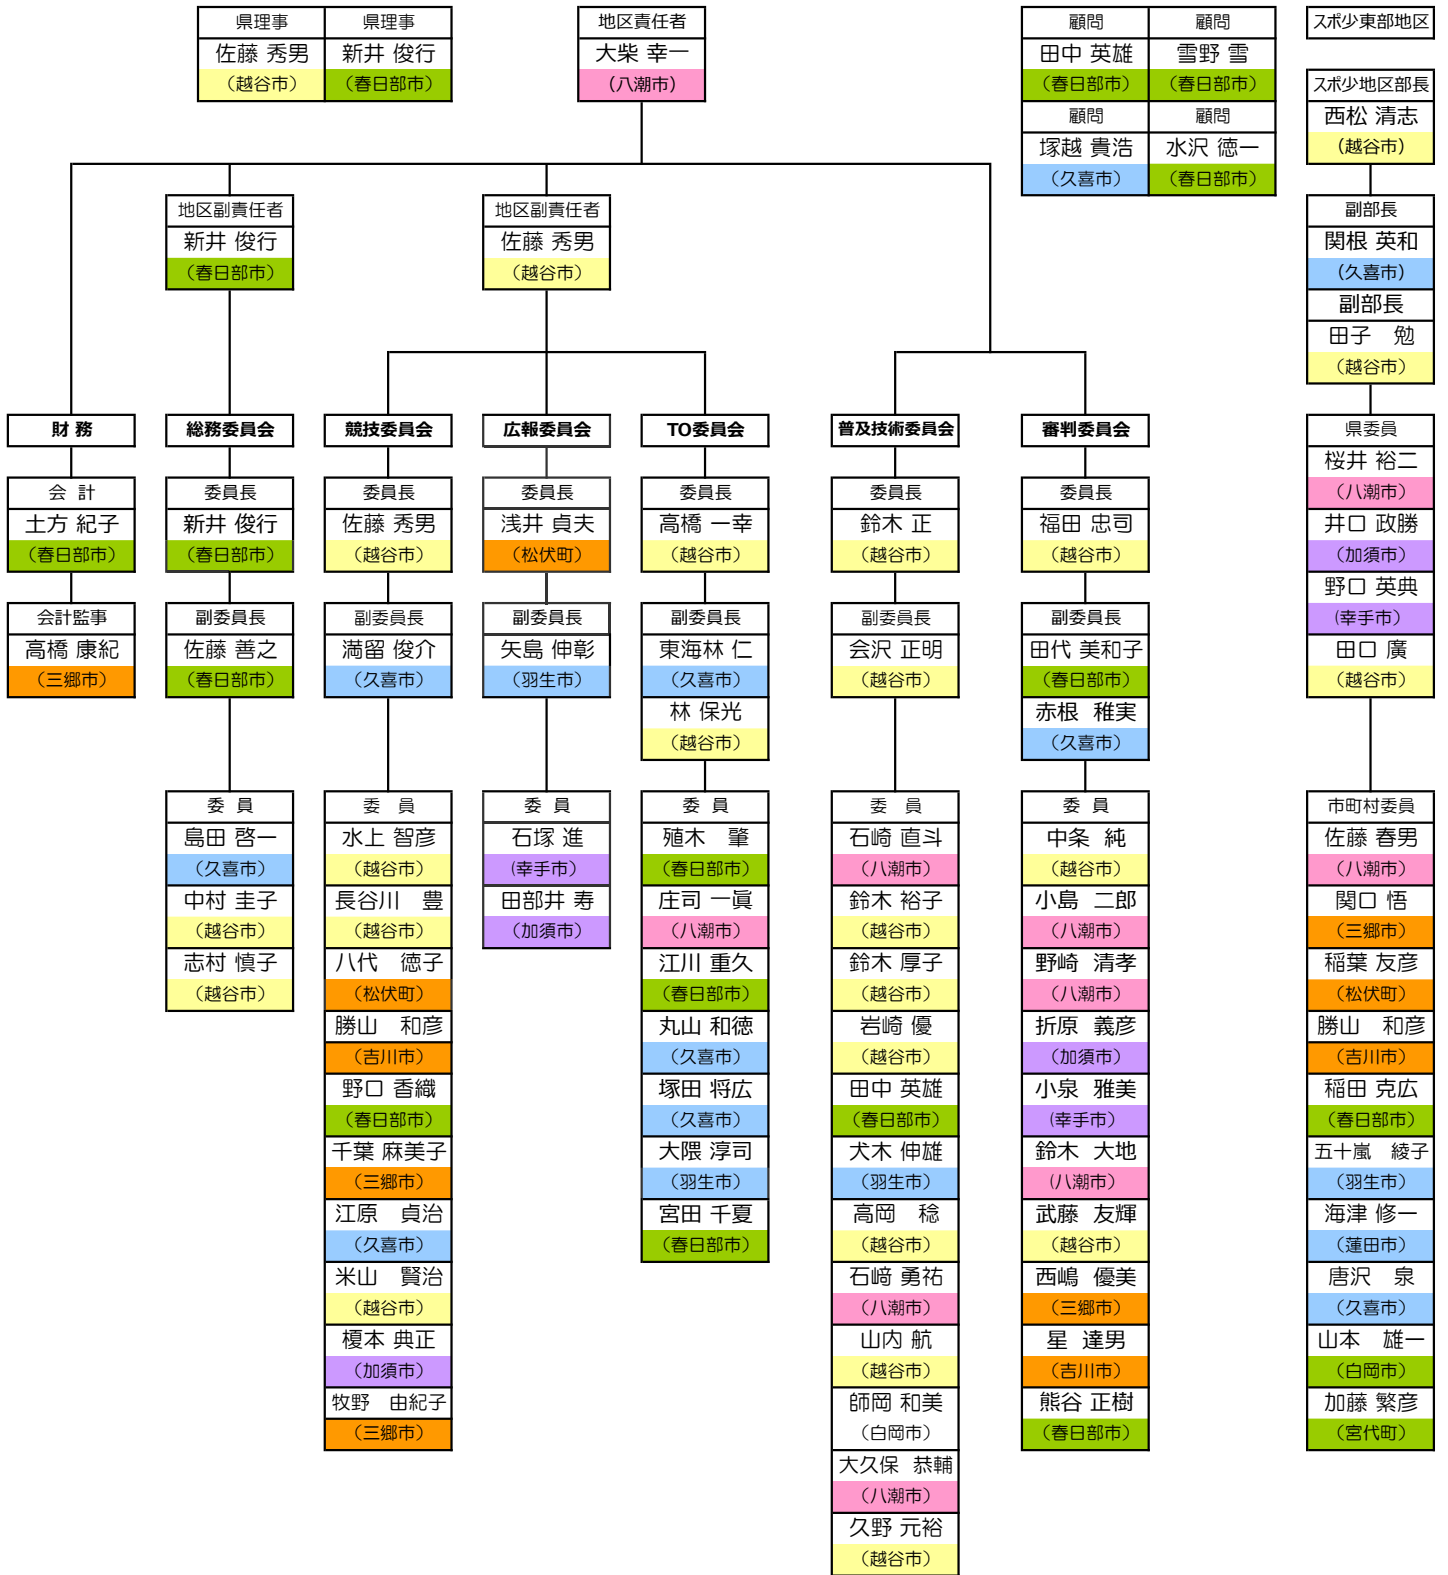

平成30年度 埼玉県ミニバスケットボール連盟 東部地区委員会組織図

H30登録数

東部地区
男 42 女 45

Aグループ	Bグループ	Cグループ	Dグループ	Eグループ	Fグループ
八潮市 男 7 女 6	三郷市 男 3 女 3	越谷市 男 10 女 13	春日部市 男 5 女 4	久喜市 男 4 女 4	幸手市 男 2 女 3
	吉川市 男 2 女 2		宮代町 男 1 女 1	羽生市 男 1 女 2	加須市 男 4 女 4
	松伏町 男 2 女 2		白岡市 男 1 女 1	蓮田市 男 1 女 1	