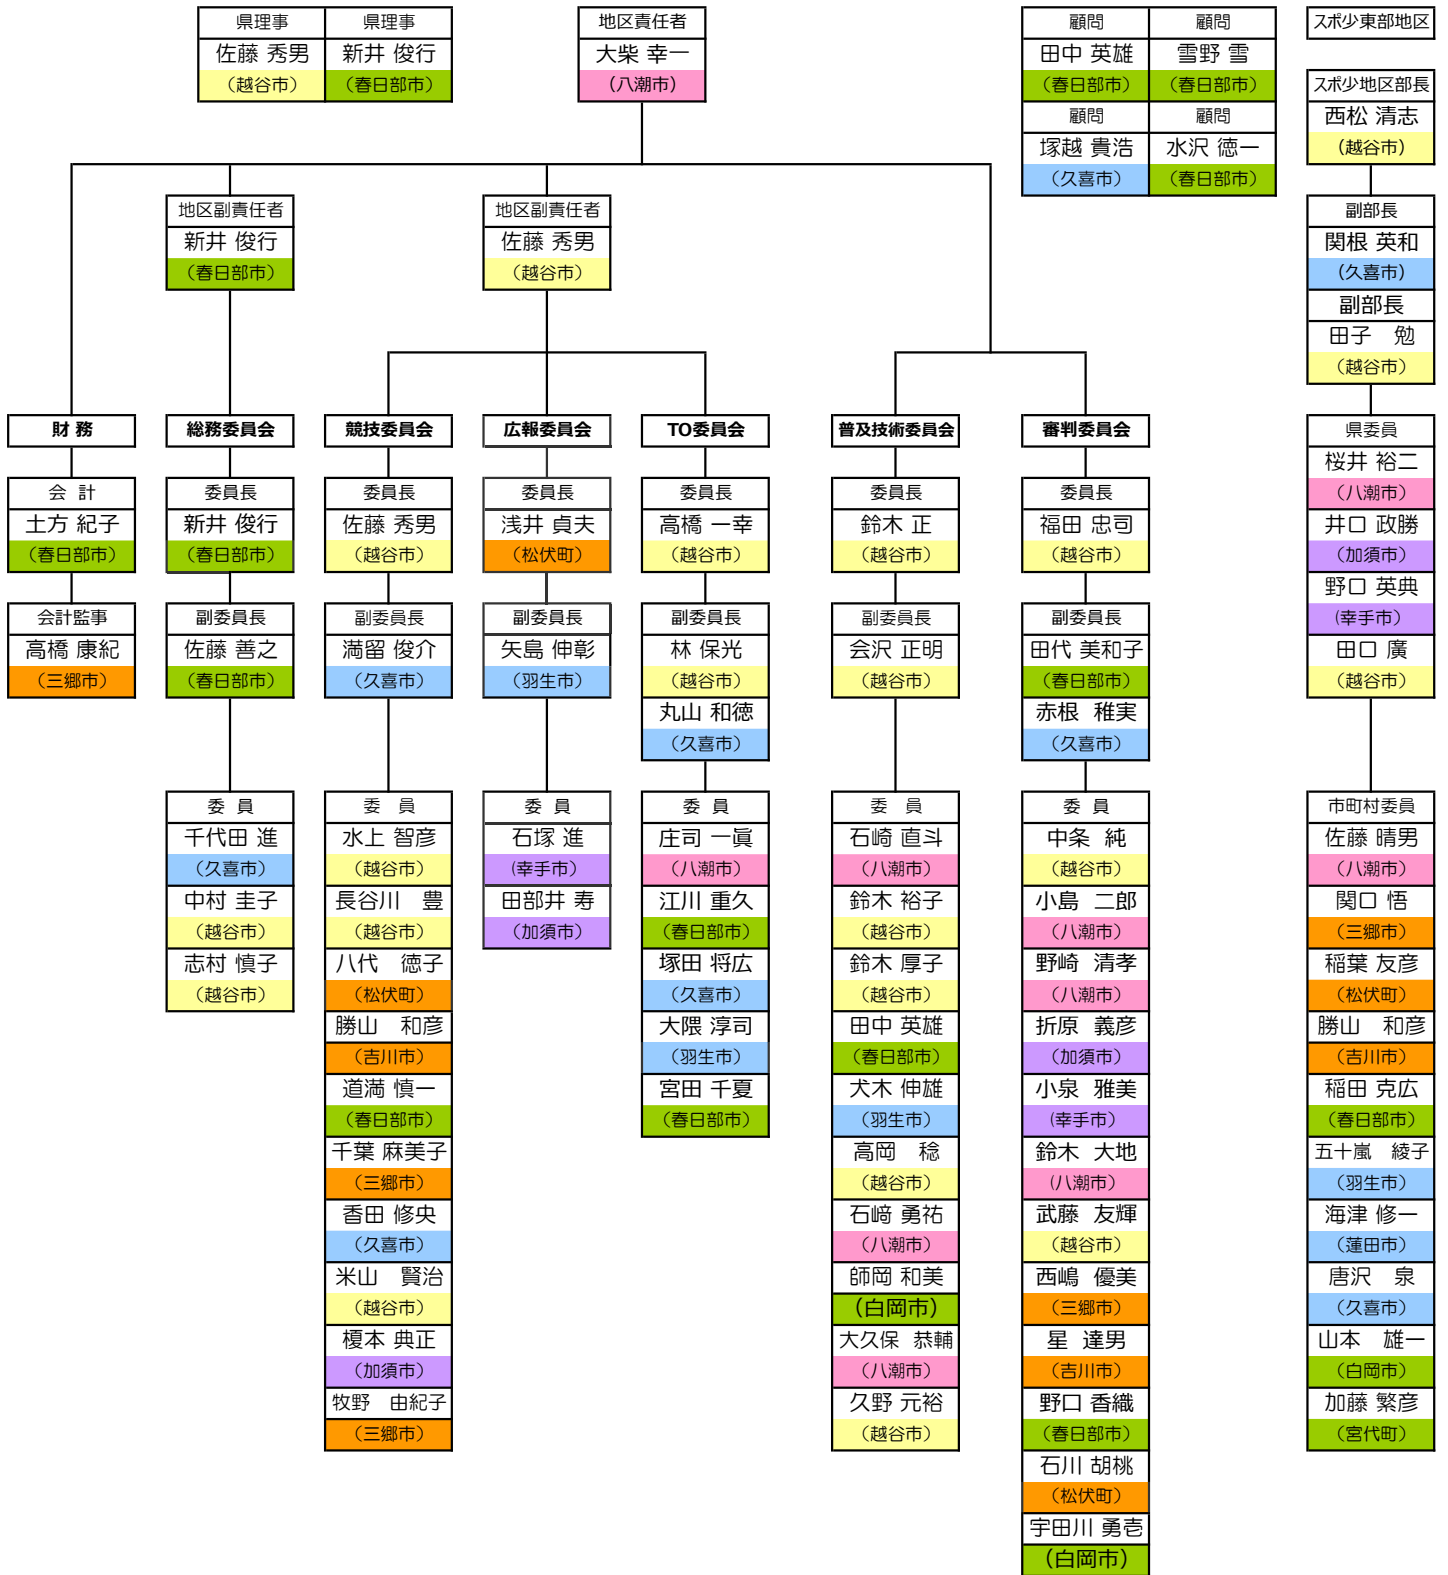

令和元年度 埼玉県ミニバスケットボール連盟 東部地区委員会組織図

R01登録数

東部地区
男 44 50 女

Aグループ	Bグループ	Cグループ	Dグループ	Eグループ	Fグループ
八潮市 男 6 7 女	三郷市 男 3 3 女	越谷市 男 11 14 女	春日部市 男 5 4 女	久喜市 男 4 5 女	幸手市 男 2 2 女
	吉川市 男 2 3 女		宮代町 男 1 1 女	羽生市 男 1 2 女	加須市 男 4 4 女
	松伏町 男 2 2 女		白岡市 男 1 1 女	蓮田市 男 1 1 女	杉戸町 男 1 1 女