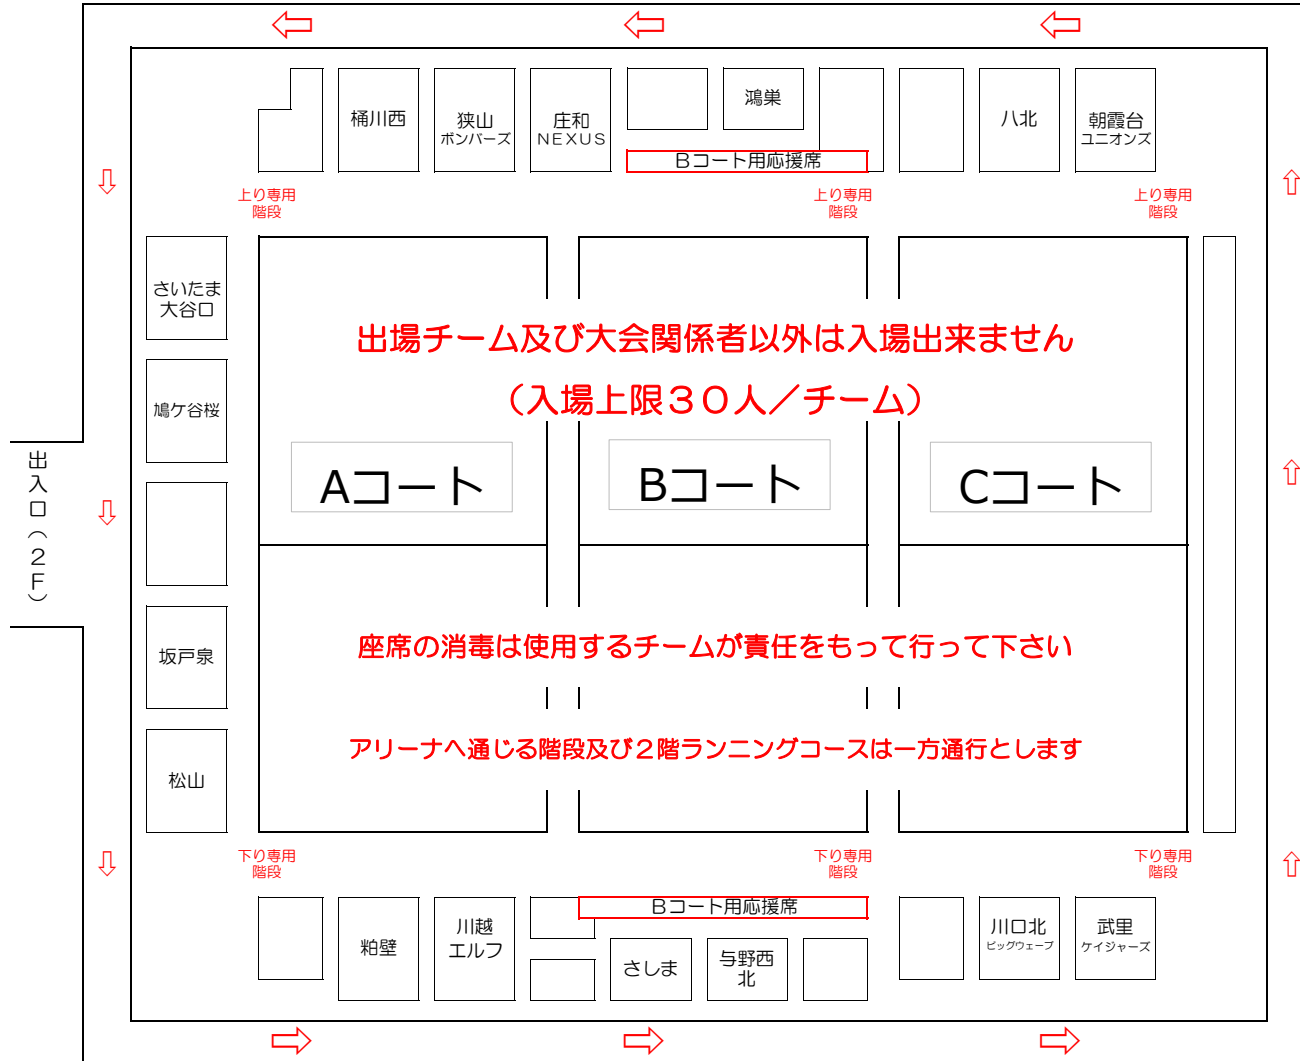

11月3日 本庄シルクドーム座席表一覧

※観客席最前列とBコートのエンドライン側の前二列は応援用スペースとします。
 ※第三試合（午前の部）までのチームは座席を指定しますのでご確認の上、対応をお願いします。
 ※残念ながら敗戦となったチームは退出をお願いします。（実施ガイド2参照）
 （但しAコート第一試合の敗戦チームはTOが終わり次第とします）
 ※第四試合以降のチームは**試合開始2時間前から入場可**とします。待機場所は下記の例に沿って対応して下さい。
 （例：**A4⇒A1の敗戦チーム場所**、**C4⇒C1の敗戦チーム場所**、など）
 ※使用不可の座席に荷物を置くのは問題ありませんが着席しないようにして下さい。