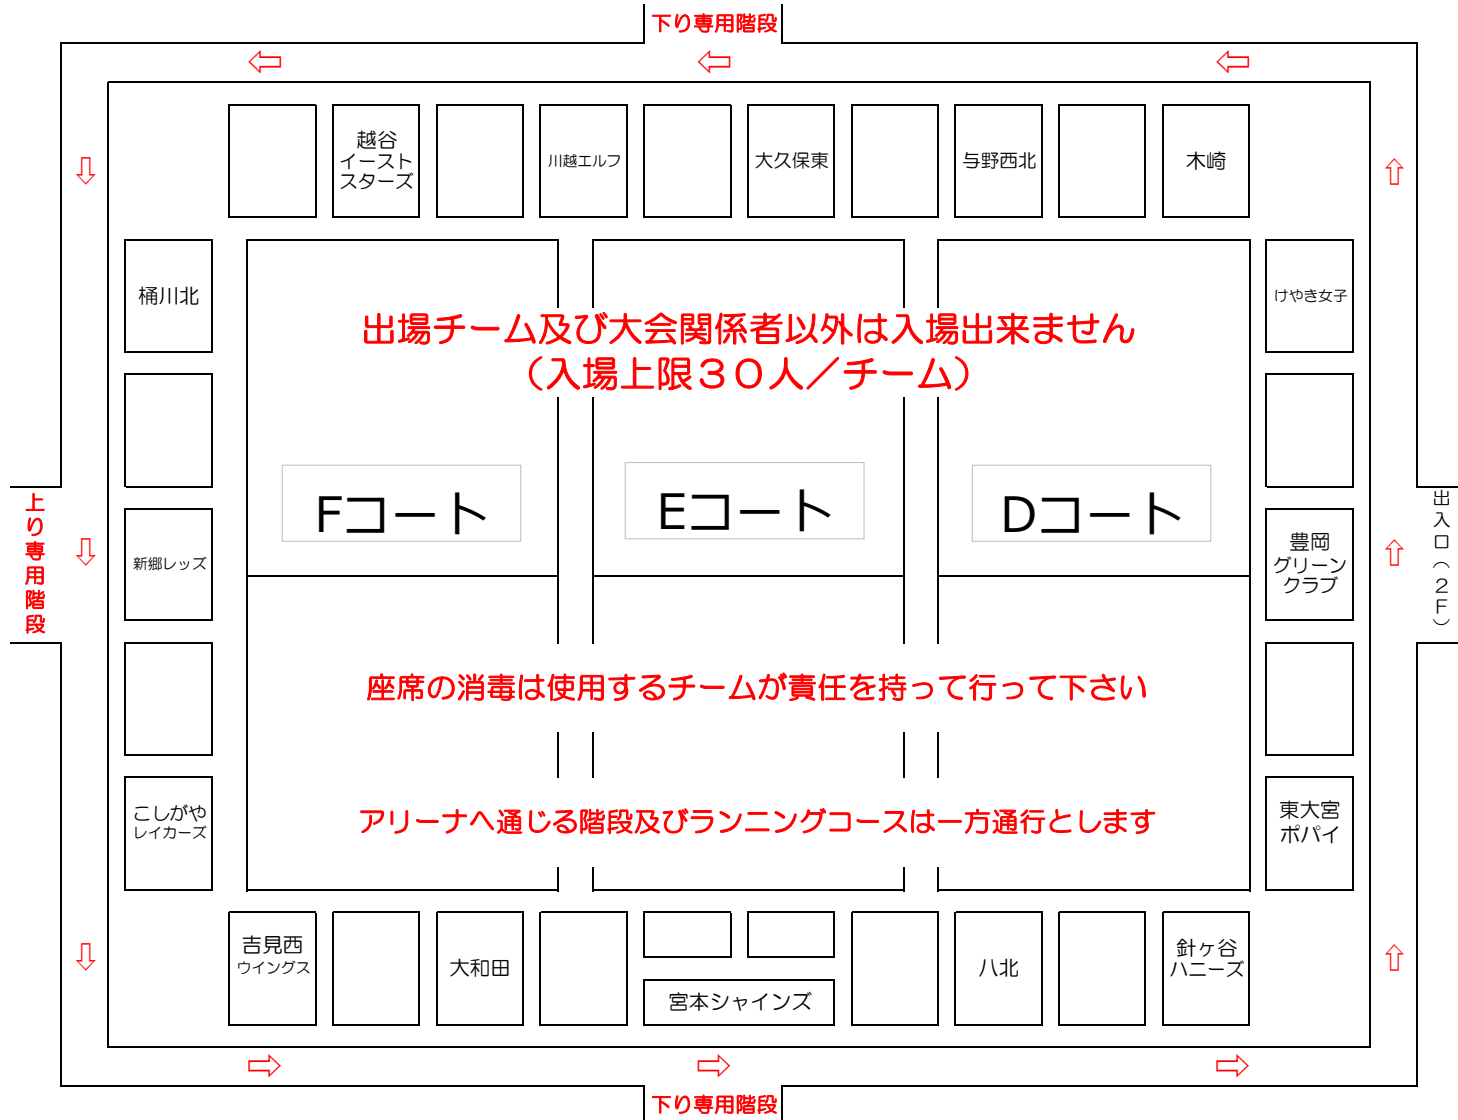

11月3日 行田グリーンアリーナ座席表一覧

- ※縦列・横列の前2列は応援用スペースとします。
- ※第三試合(午前の部)までのチームは座席を指定しますのでご確認の上、対応をお願いします。
- ※残念ながら敗戦となったチームは退出をお願い致します。(実施ガイド2参照)
(但しDコート第一試合の敗戦チームはTOが終わり次第とします)
- ※第四試合以降のチームは**試合開始2時間前から入場可**とします。待機場所は下記の例に沿って対応して下さい。
(例: **D4⇒D1の敗戦チーム場所**、**F4⇒F1の敗戦チーム場所**、など)
- ※使用不可の座席に荷物を置くのは問題ありませんが着席しないようにして下さい。