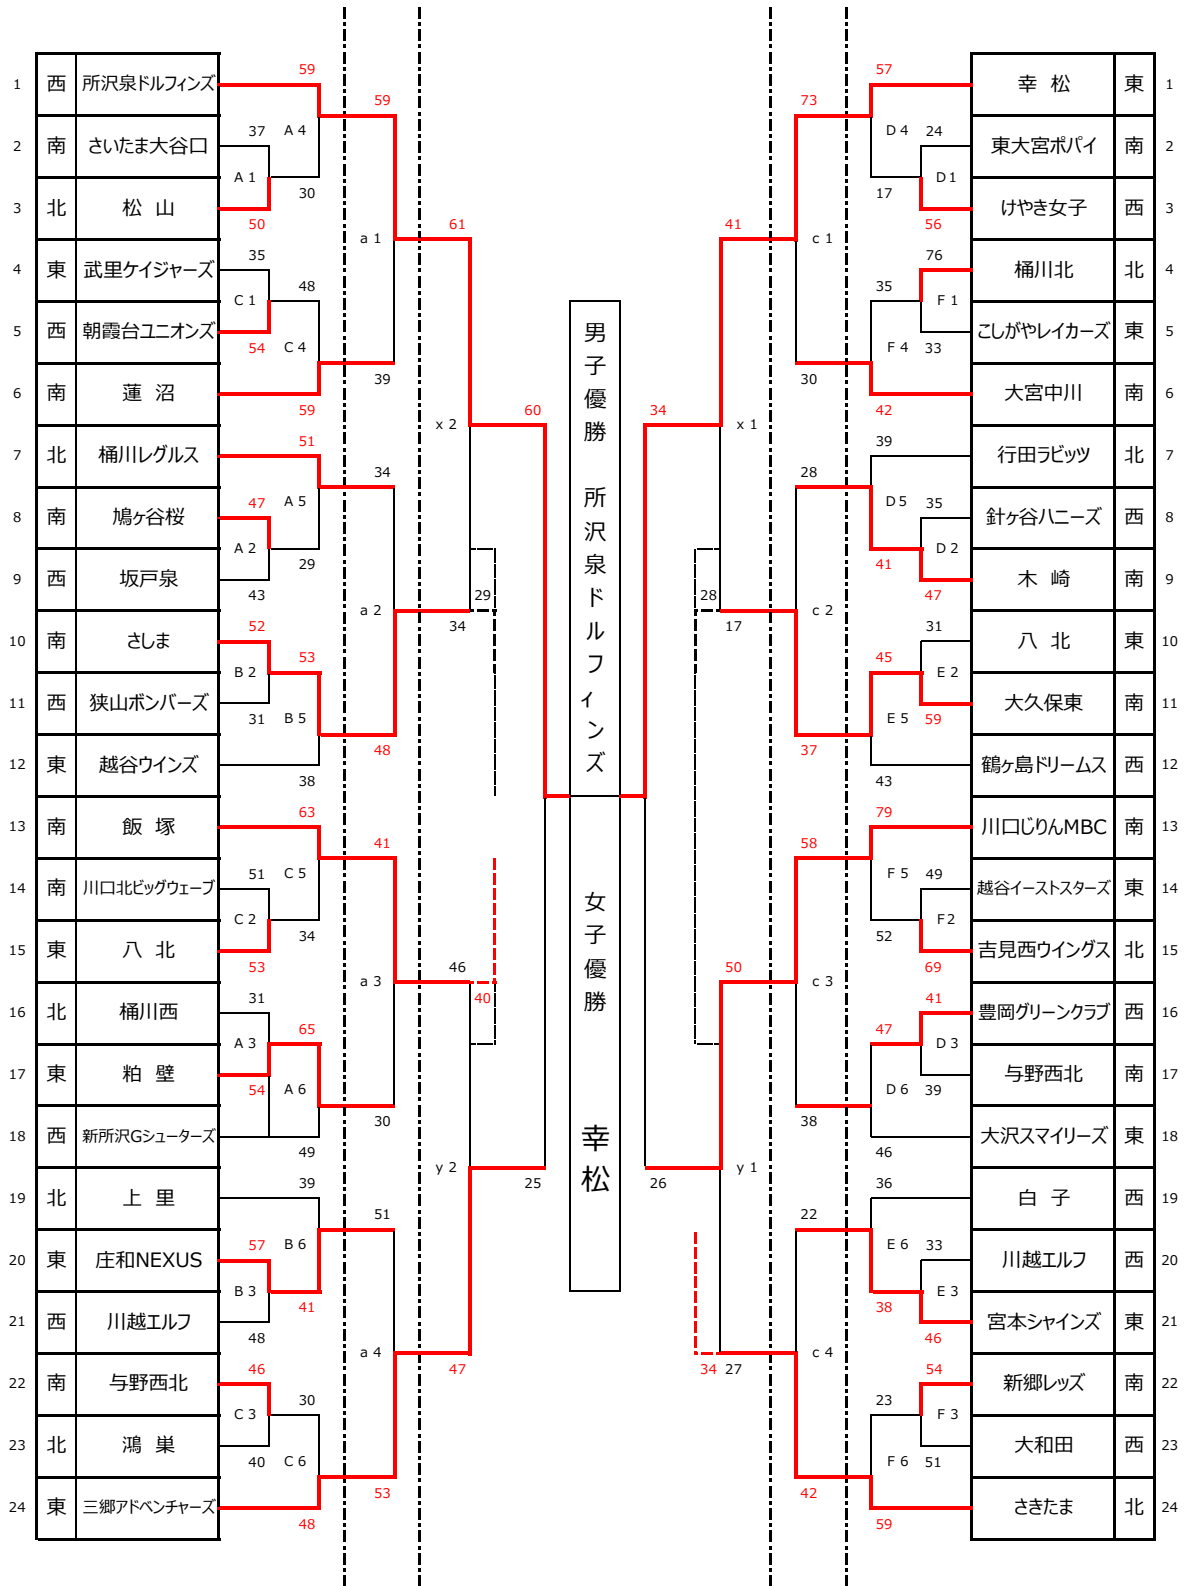

埼玉県U12バスケットボール大会兼県民総合スポーツ大会組み合わせ

男子

女子

11月3日 11月7日

11月14日

11月7日 11月3日

会場 A/B/C … 本庄総合公園体育館 (11/3)
 D/E/F … 行田市総合体育館 (11/3)
 a/b/c … 本庄総合公園体育館 (11/7)
 x/y … 春日部市立庄和体育館 (11/14)