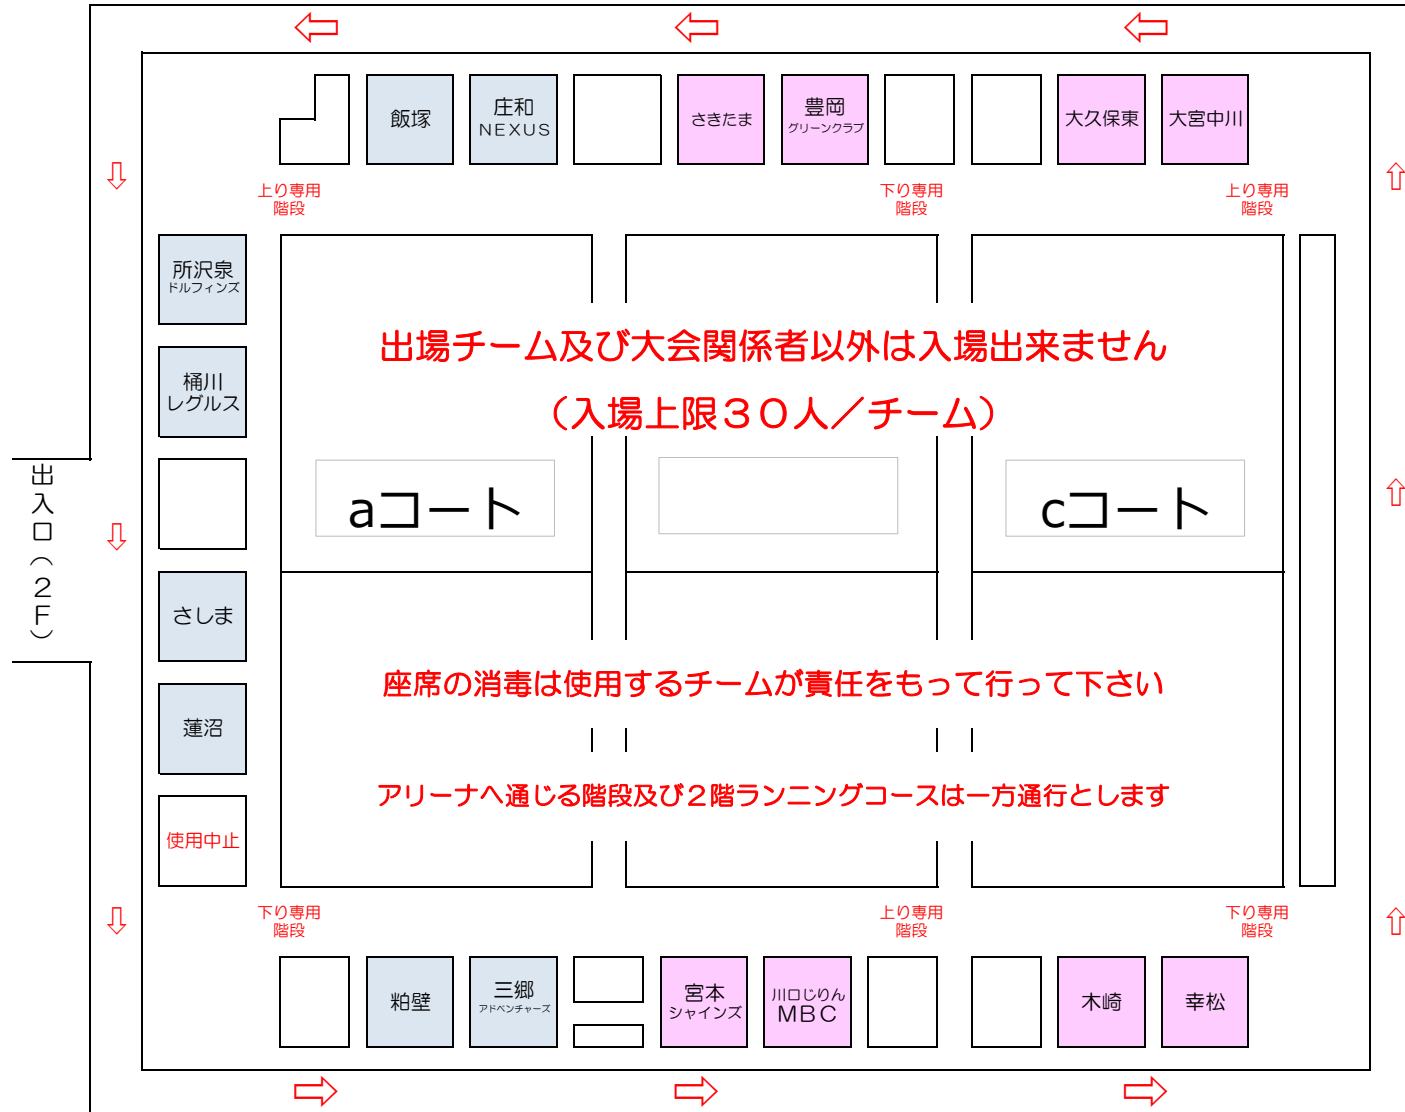

11月7日 本庄シルクドーム座席表一覧

- ※観客席最前列は応援用スペースとします。
(最前列において立ち上がったの観戦は転落防止の観点から着座にて対応して下さい)
- ※使用不可の座席に荷物を置くのは問題ありませんが着席しないようにして下さい。