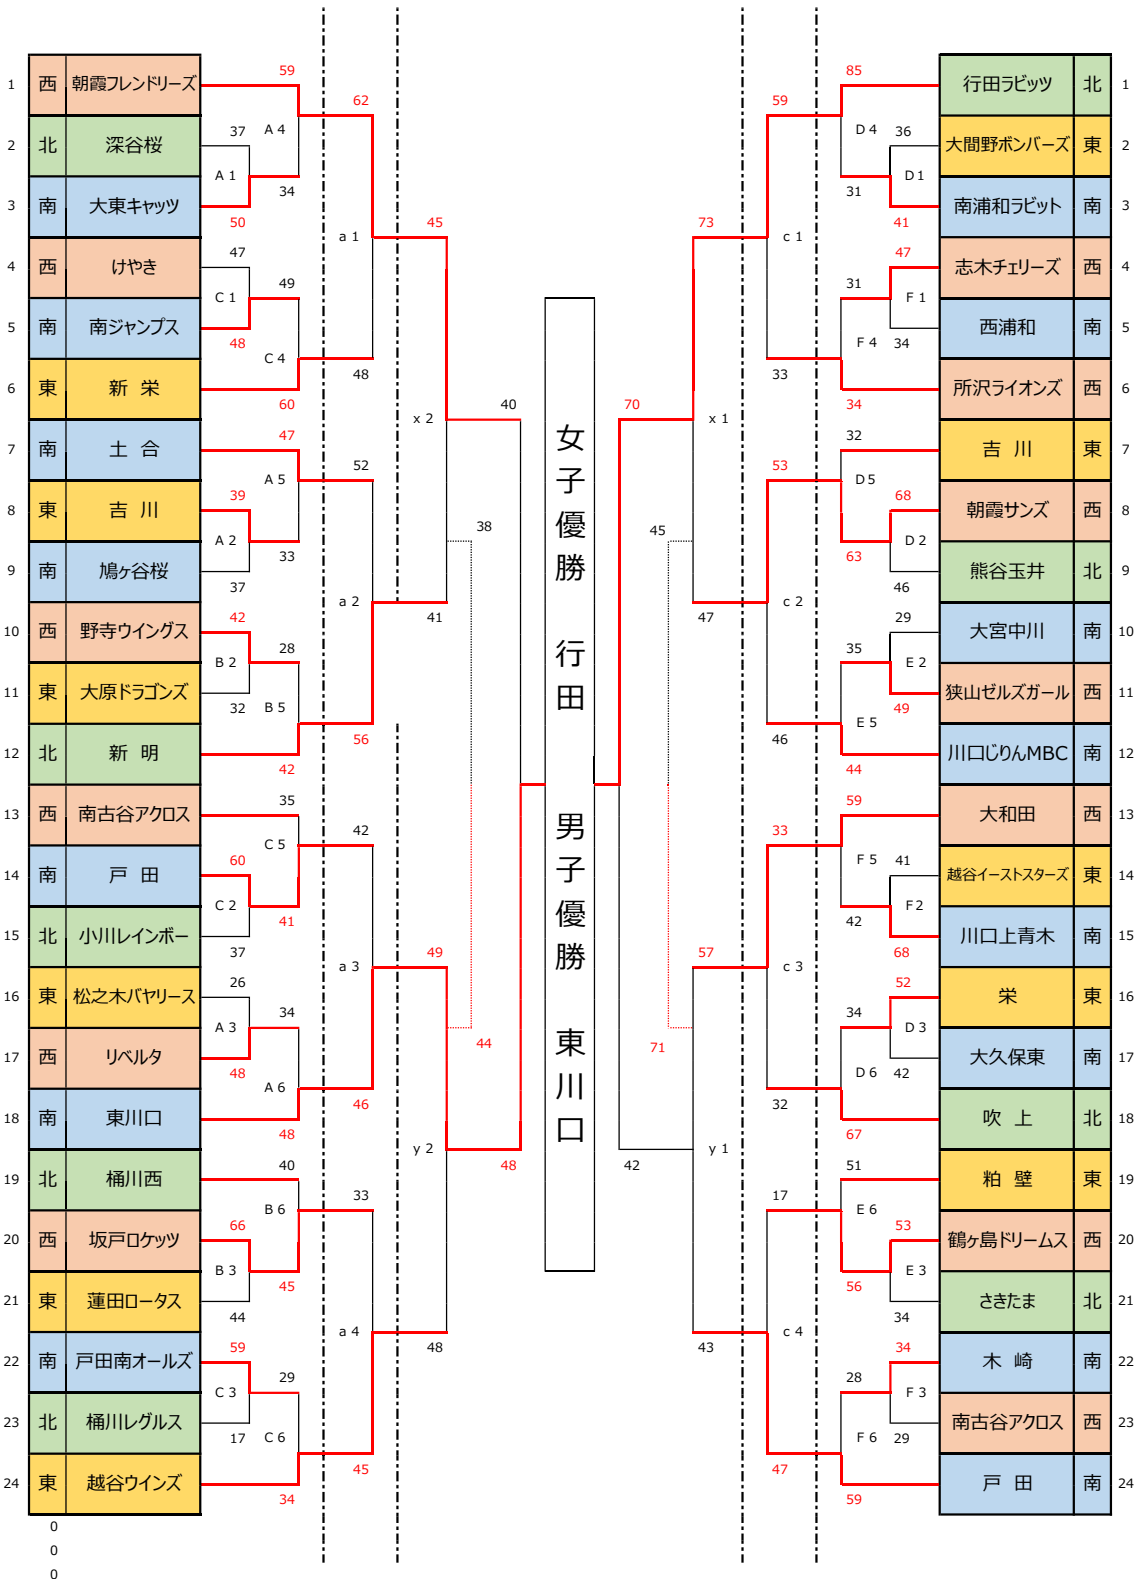

埼玉県U12バスケットボール大会兼県民総合スポーツ大会組み合わせ

男子

女子

11月3日 11月6日 11月13日 11月6日 11月3日

会場 A/B/C … 本庄総合公園体育館 (11/3)
 D/E/F … 行田市総合体育館 (11/3)
 a/b/c … 本庄総合公園体育館 (11/6)
 x/y … 春日部市立庄和体育館 (11/13)