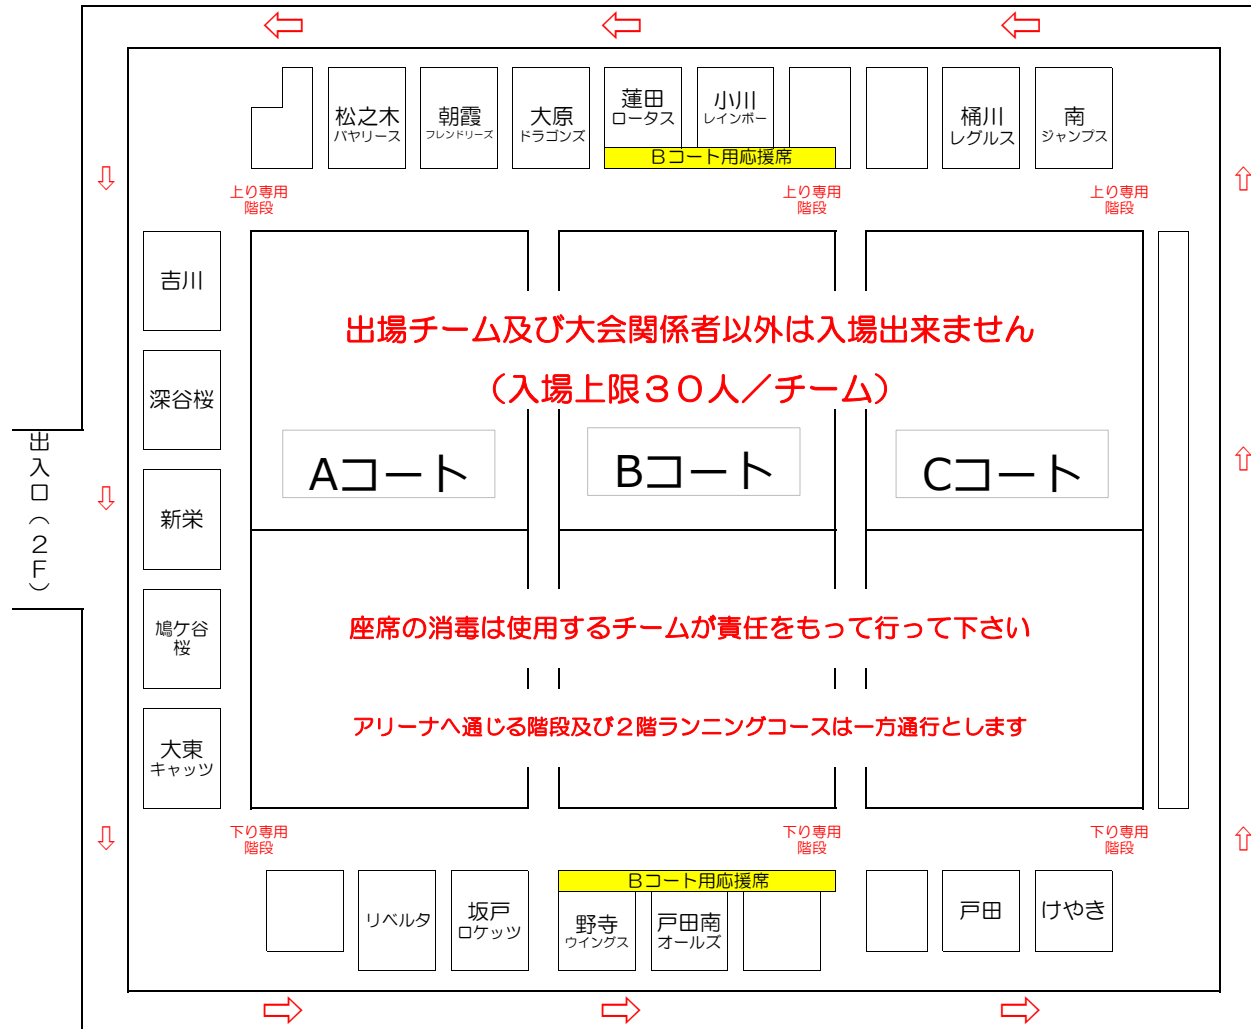

# 11月3日 本庄シルクドーム座席表一覧

※観客席最前列は応援用スペースとします。

(最前列の応援は立ち上がりずに着座にて対応をお願いします)

※第四試合までのチームは座席を指定しますのでご確認の上、対応をお願いします。

※残念ながら敗戦となったチームは可能な範囲で速やかに退出をお願いします。

(但しAコート第一試合の敗戦チームはTOが終わり次第とします)

※第五試合以降のチームは**試合開始2時間前から入場可**とします。

(例: **A5 (土合) ⇒ A1**の敗戦チーム場所、**C5 (南古谷アクロス) ⇒ C1**の敗戦チーム場所、など)

※空欄になっているスペースは使用不可とします。