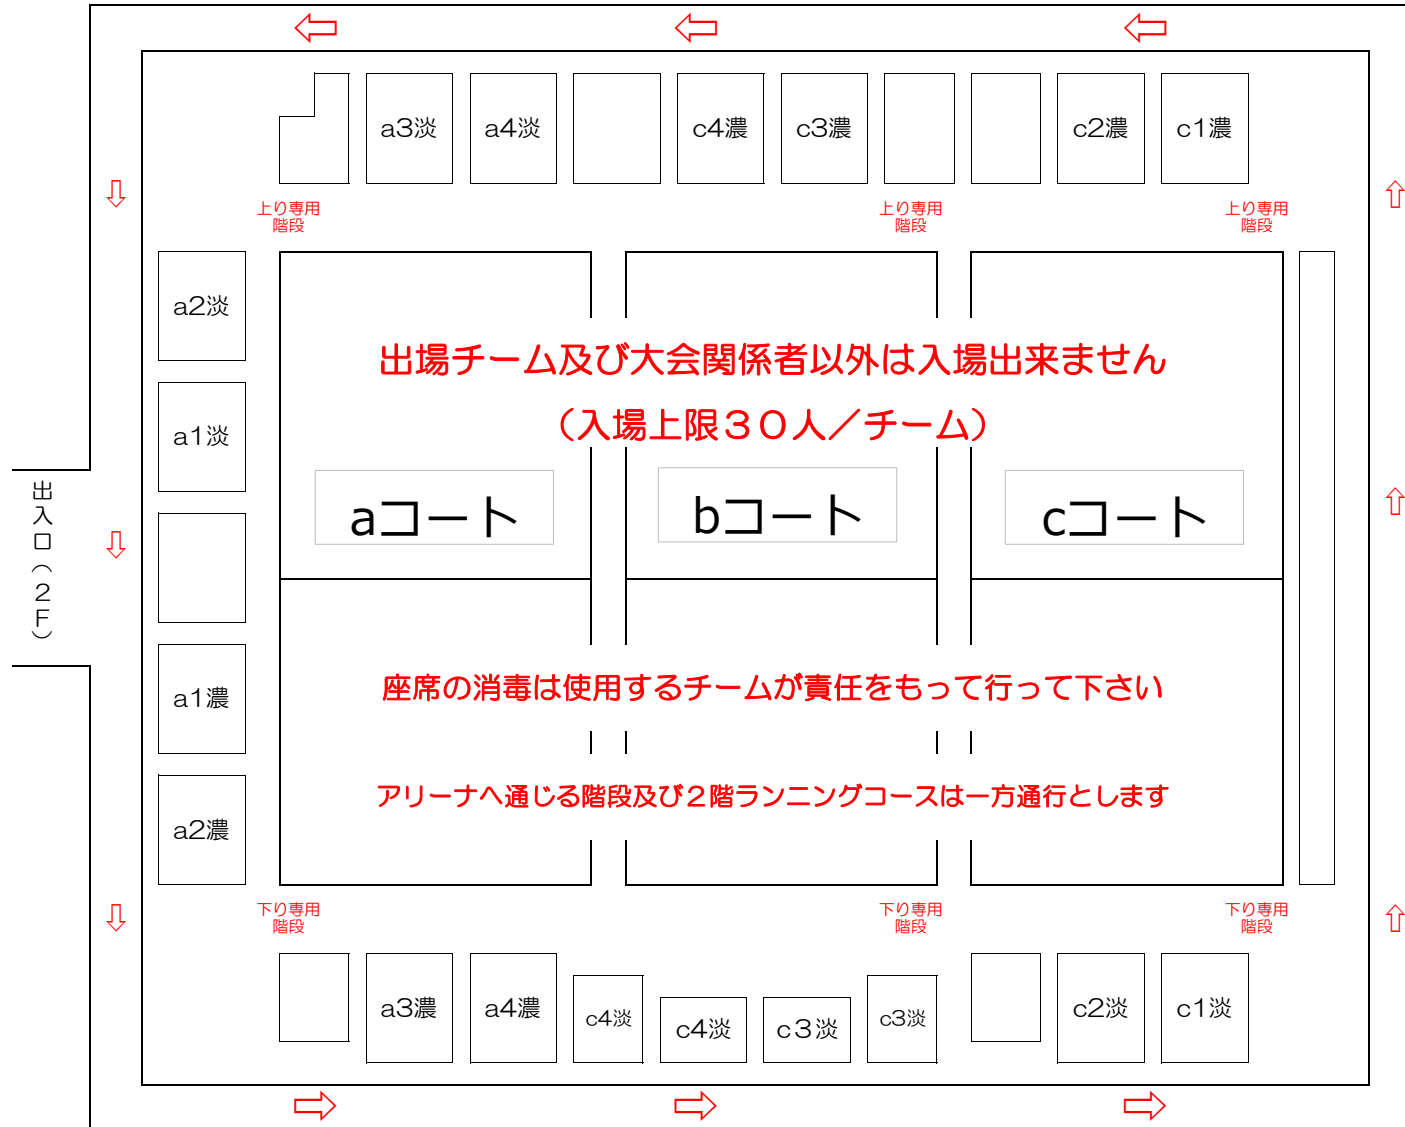

11月6日 本庄シルクドーム座席表一覧

※観客席最前列は応援用スペースとします。

※全チーム座席を指定しますのでご確認の上、対応をお願いします。

※bコートはアップ用にコートを4分割にして開放します。但しボールを使用するアップは禁止とします。

※空欄になっているスペースは使用不可とします。