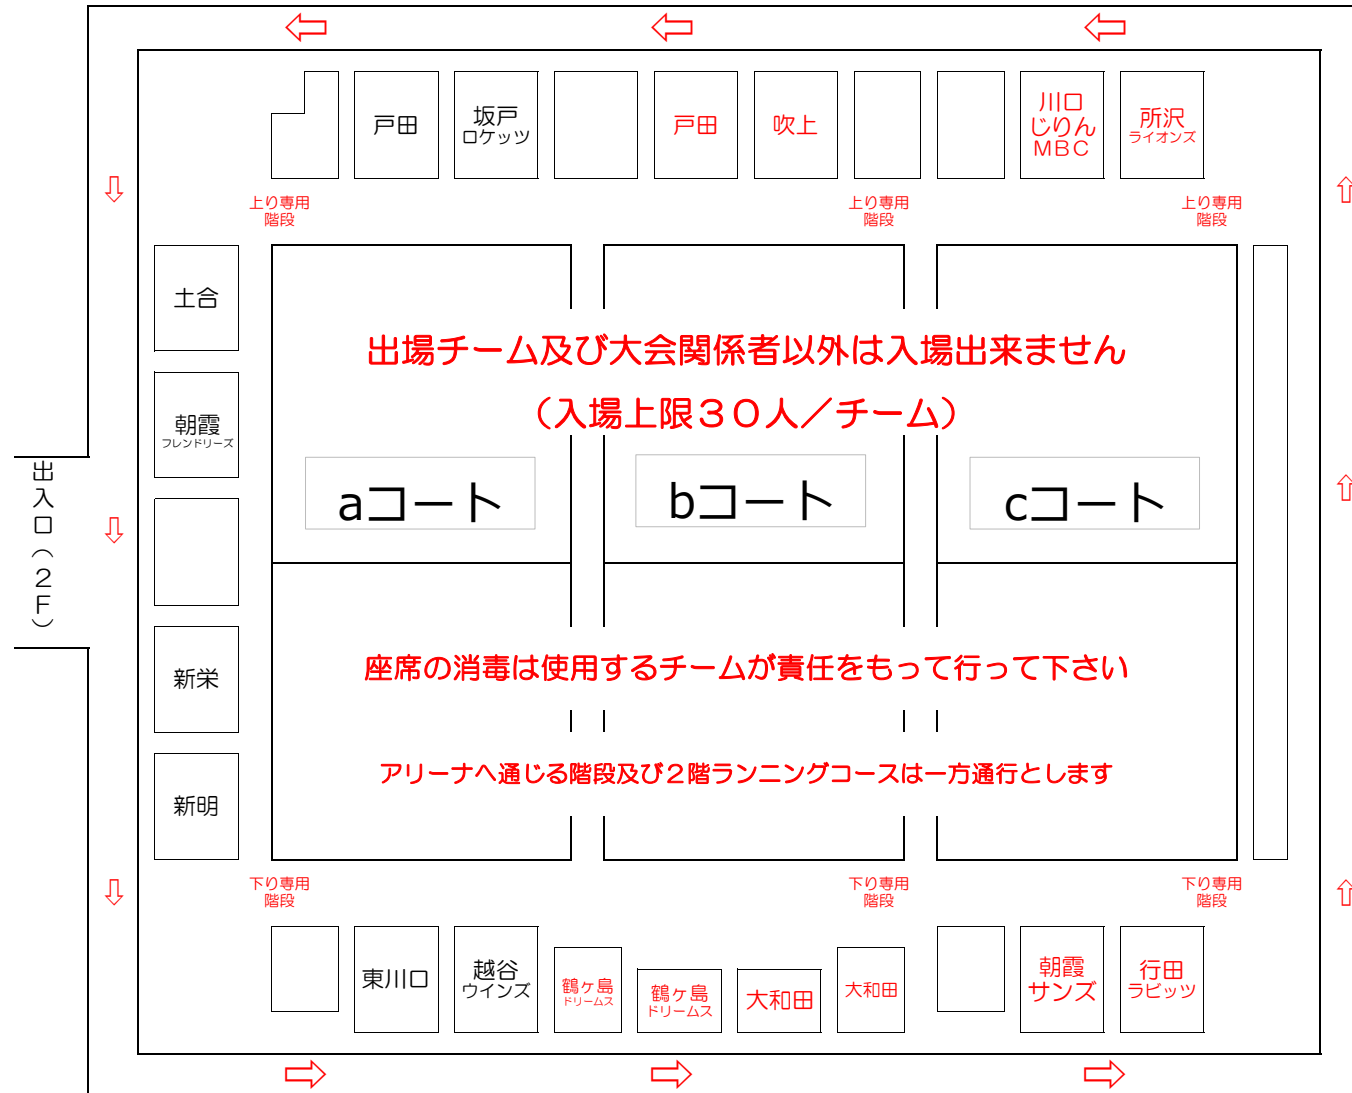

11月6日 本庄シルクドーム座席表一覧

※観客席最前列は応援用スペースとします。

(最前列の応援は立ち上がりせずに着座にて対応をお願いします)

※全チーム座席を指定しますのでご確認の上、対応をお願いします。

※bコートはアップ用にコートを4分割にして開放します。但しボールを使用するアップは禁止とします。

※空欄になっているスペースは使用不可とします。