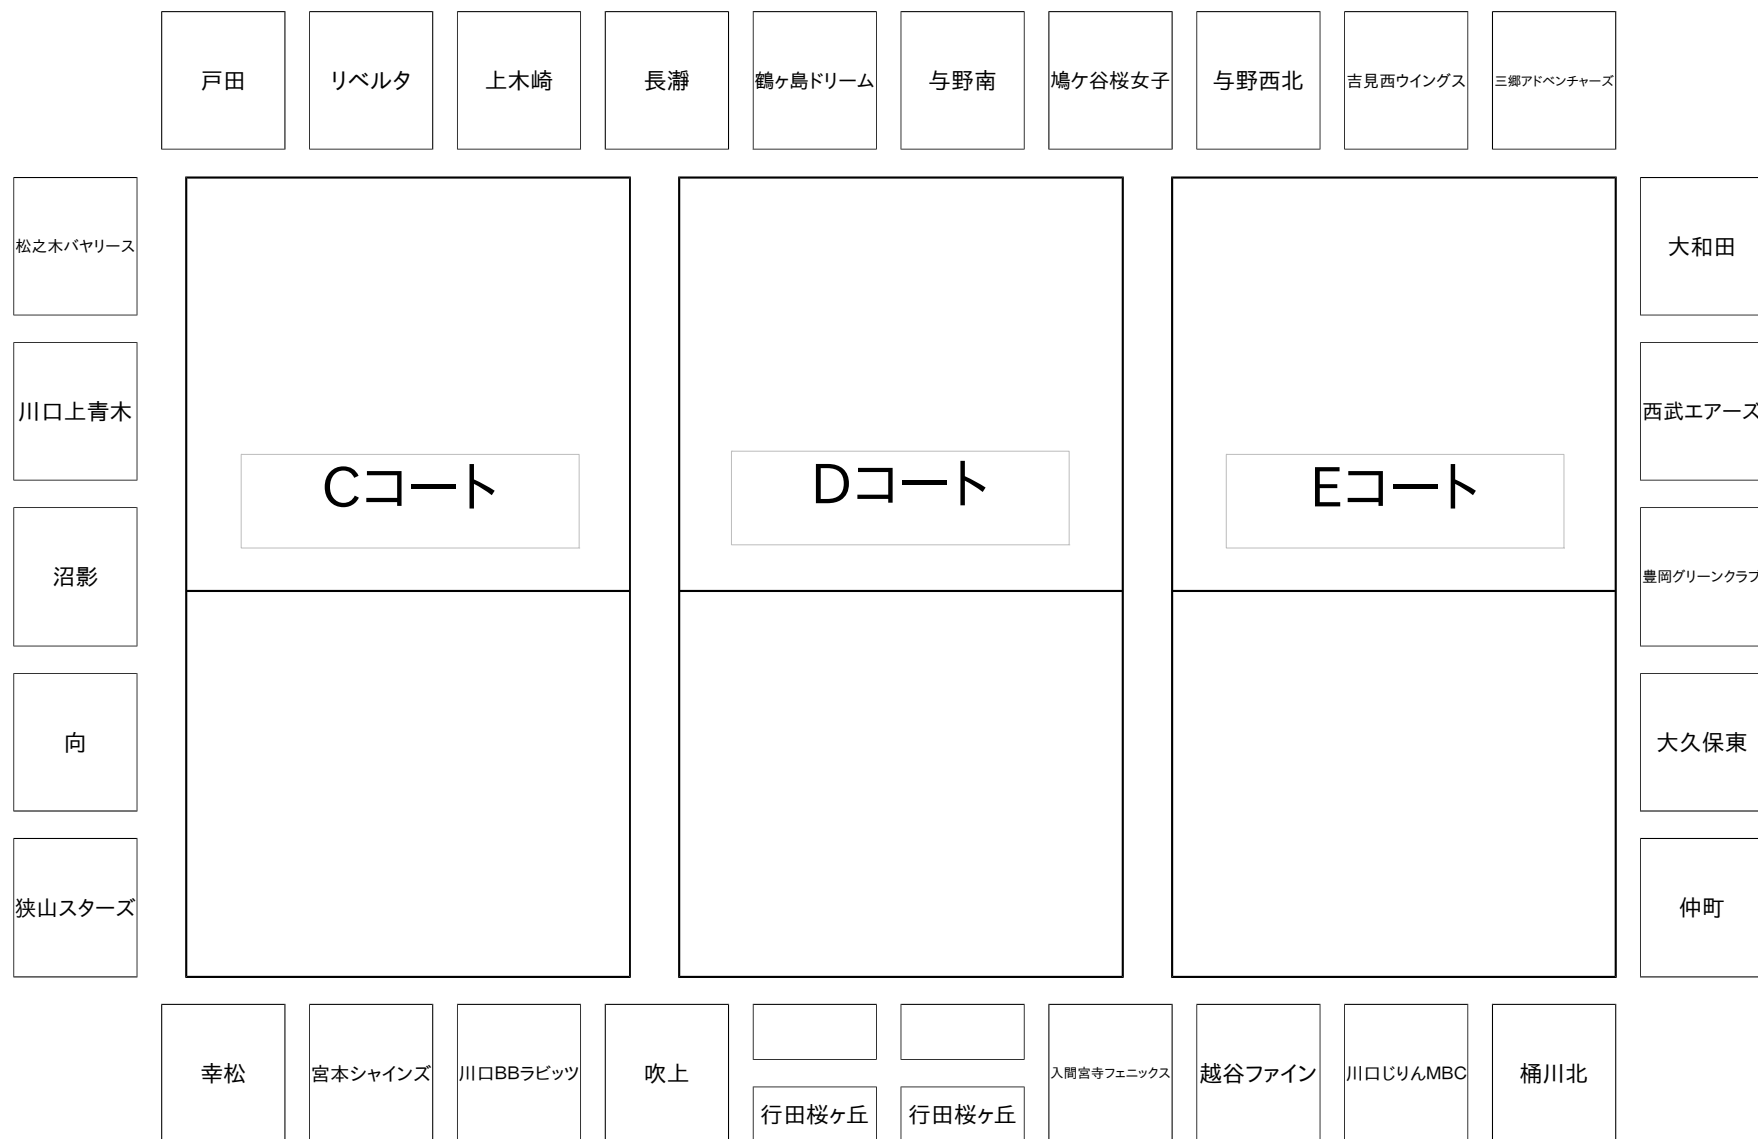

11月1日 行田グリーンアリーナ座席表一覧

入り口

※横列は、前2列は応援用として開けて下さい。
 ※縦列は、前1列は応援用として開けて下さい。