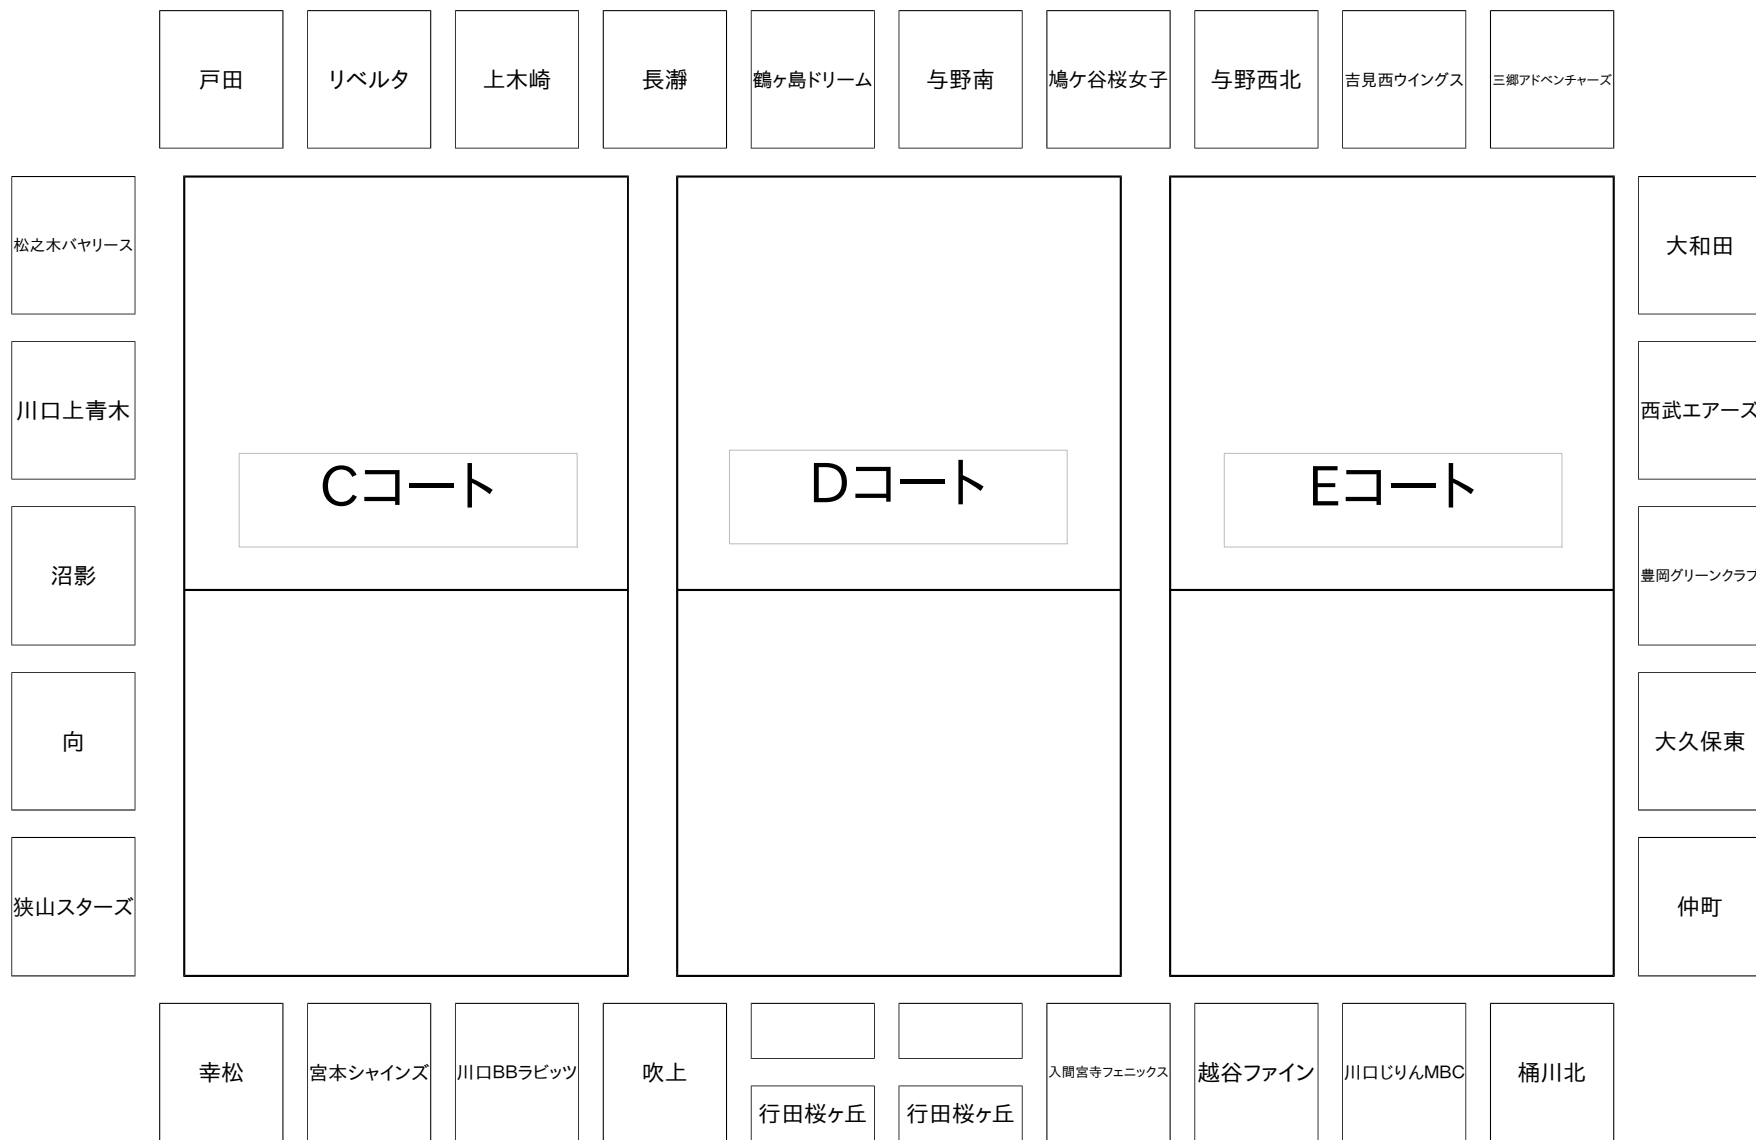

11月1日 行田グリーンアリーナ座席表一覧

入り口

※横列は、前2列は応援用として開けて下さい。
 ※縦列は、前1列は応援用として開けて下さい。