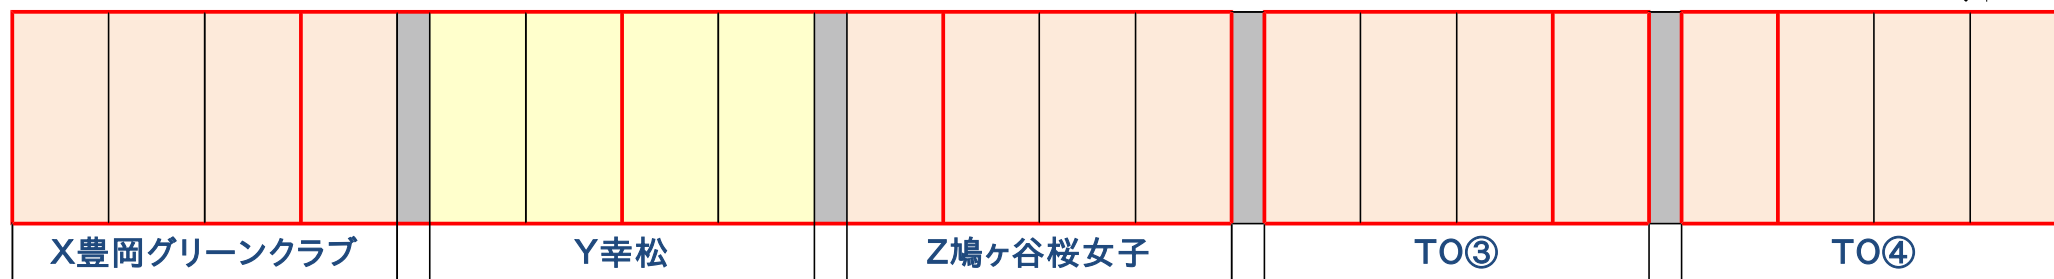

階段 →

志木市民体育館会場図

- ①観客席は3F, アリーナは2Fです。
- ②アリーナに観客席を設けます。
アリーナのみ体育館履きです。
- ③駐車場は体育館裏を利用してください。
荷物の積み下ろしも駐車場で願います。
- ④アップは、アリーナ横の多目的ホール。
1F体育館横でお願いします。ボール使用不可。

階段 →