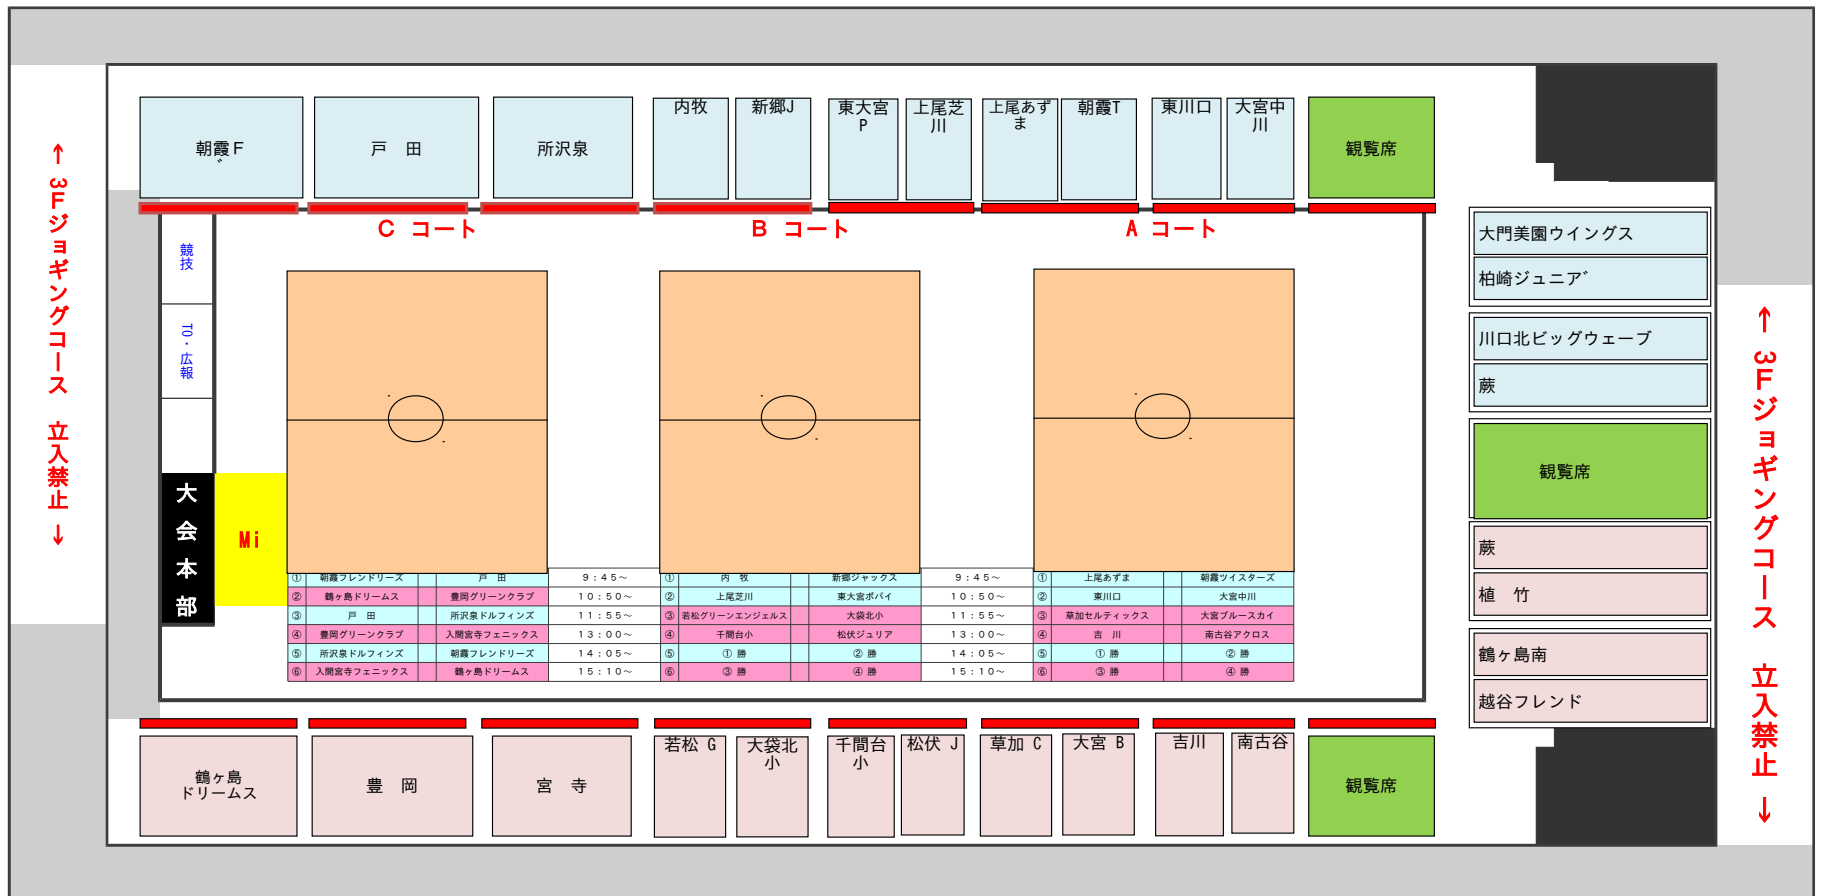

トーナメント大会 24日 会場案内

☆ チーム待機場所及び応援(24日) 男子・女子/ウィングハット春日部 ☆

★駐車場★ 開門は 7:40 です。対戦・T0チームは、案内に従って、臨時駐車場をお願い致します。

☆会場時間☆ チーム・父母等の入場時間は 8:40 です。

☆9:00 に、各全チーム指導者ミーティングを 大会本部前 Mi にて行います。

ウィングハット春日部

←この斜線エリアは、全面的にチームとしての確保はご遠慮下さい。

3Fジョギングコースや2Fロビー部分もチームとしての確保はご遠慮願います。

(ブルーシートを敷いての確保やテーブルを置いての確保など禁止)

(注意) 2Fスタンド(赤部)席1列目・2列目は、応援用に空けて下さい。

(試合中のチーム)

注

2階 観客席前の手すり(透明板)にもたれるのは やめてください !!
倒れ、破損の危険性があります。

■メインアリーナ

男子

女子

■サブアリーナ (1F)

Dコート

①	蕨	9:45~	柏崎	男子
②	川口北	10:50~	大門美園	男子
③	蕨	11:55~	植竹	女子
④	鶴ヶ島南	13:00~	越谷F	女子
⑤	①勝	14:05~	②勝	男子
⑥	③勝	15:10~	④勝	女子

館内でのボール使用・アップ等は固く禁止して下さい。

4日

1月24日(日)★トーナメント大会 春日部会場