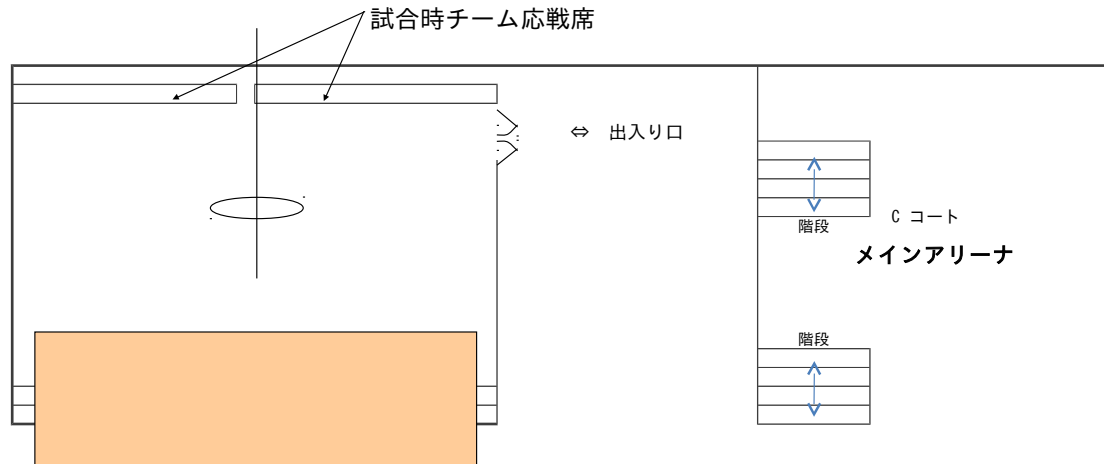

■サブアリーナ (1F)

Dコート

①	蕨	9:45~	柏崎	男子
②	川口北	10:50~	大門美園	男子
③	蕨	11:55~	植竹	女子
④	鶴ヶ島南	13:00~	越谷F	女子
⑤	①勝	14:05~	②勝	男子
⑥	③勝	15:10~	④勝	女子