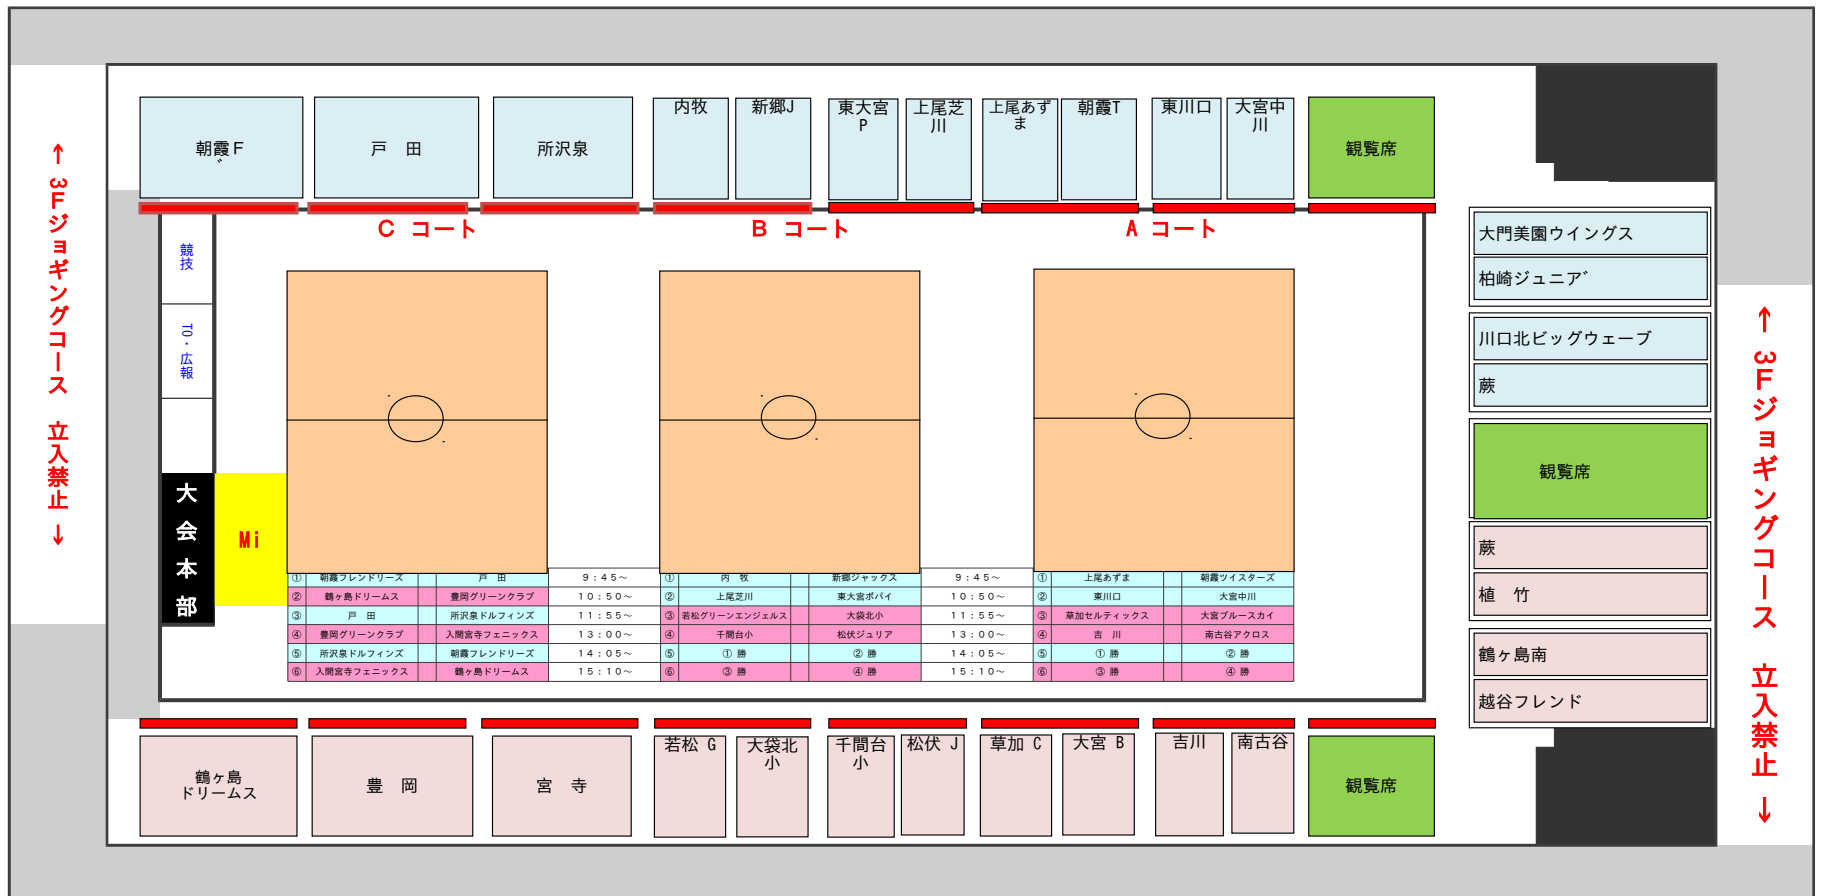

トーナメント大会 24日 会場案内

☆ チーム待機場所及び応援(24日) 男子・女子/ウィングハット春日部 ☆

★駐車場★ 開門は 7:40 です。対戦・T0チームは、案内に従って、臨時駐車場をお願い致します。

☆会場時間☆ チーム・父母等の入場時間は 8:40 です。

☆9:00 に、各全チーム指導者ミーティングを 大会本部前 Mi にて行います。

ウィングハット春日部

←この斜線エリアは、全面的にチームとしての確保はご遠慮下さい。

3Fジョギングコースや2Fロビー部分もチームとしての確保はご遠慮願います。

(ブルーシートを敷いての確保やテーブルを置いての確保など禁止)

(注意) 2Fスタンド(赤部)席1列目・2列目は、応援用に空けて下さい。

(試合中のチーム)

注

2階 観客席前の手すり(透明板)にもたれるのは やめてください !!
倒れ、破損の危険性があります。

■メインアリーナ

男子 女子

■サブアリーナ (1F)

Dコート

①	蕨	9:45~	柏崎	男子
②	川口北	10:50~	大門美園	男子
③	蕨	11:55~	植竹	女子
④	鶴ヶ島南	13:00~	越谷F	女子
⑤	①勝	14:05~	②勝	男子
⑥	③勝	15:10~	④勝	女子

館内でのボール使用・アップ等は固く禁止して下さい。

4日

1月24日(日) ★ トーナメント大会 春日部会場