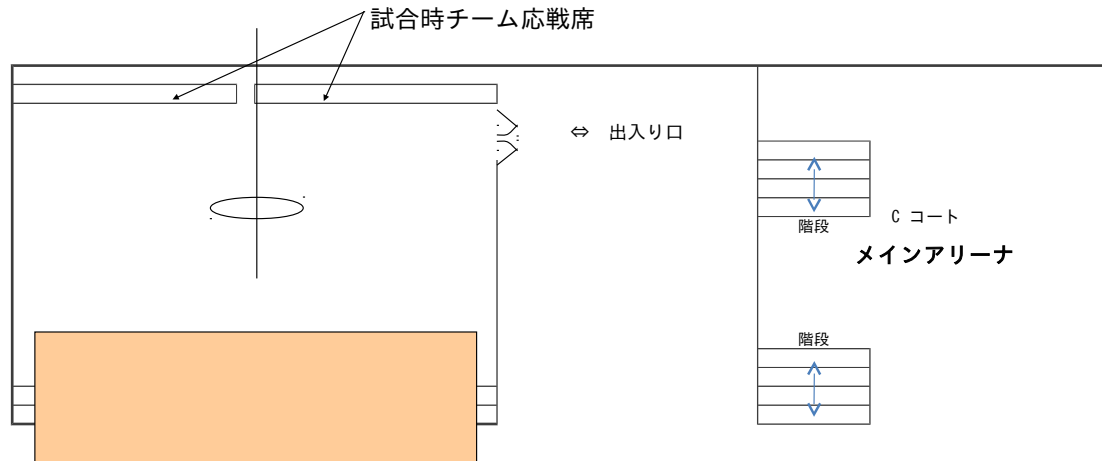

■サブアリーナ (1F)

Dコート

①	蕨	9:45~	柏崎	男子
②	川口北	10:50~	大門美園	男子
③	蕨	11:55~	植竹	女子
④	鶴ヶ島南	13:00~	越谷F	女子
⑤	①勝	14:05~	②勝	男子
⑥	③勝	15:10~	④勝	女子