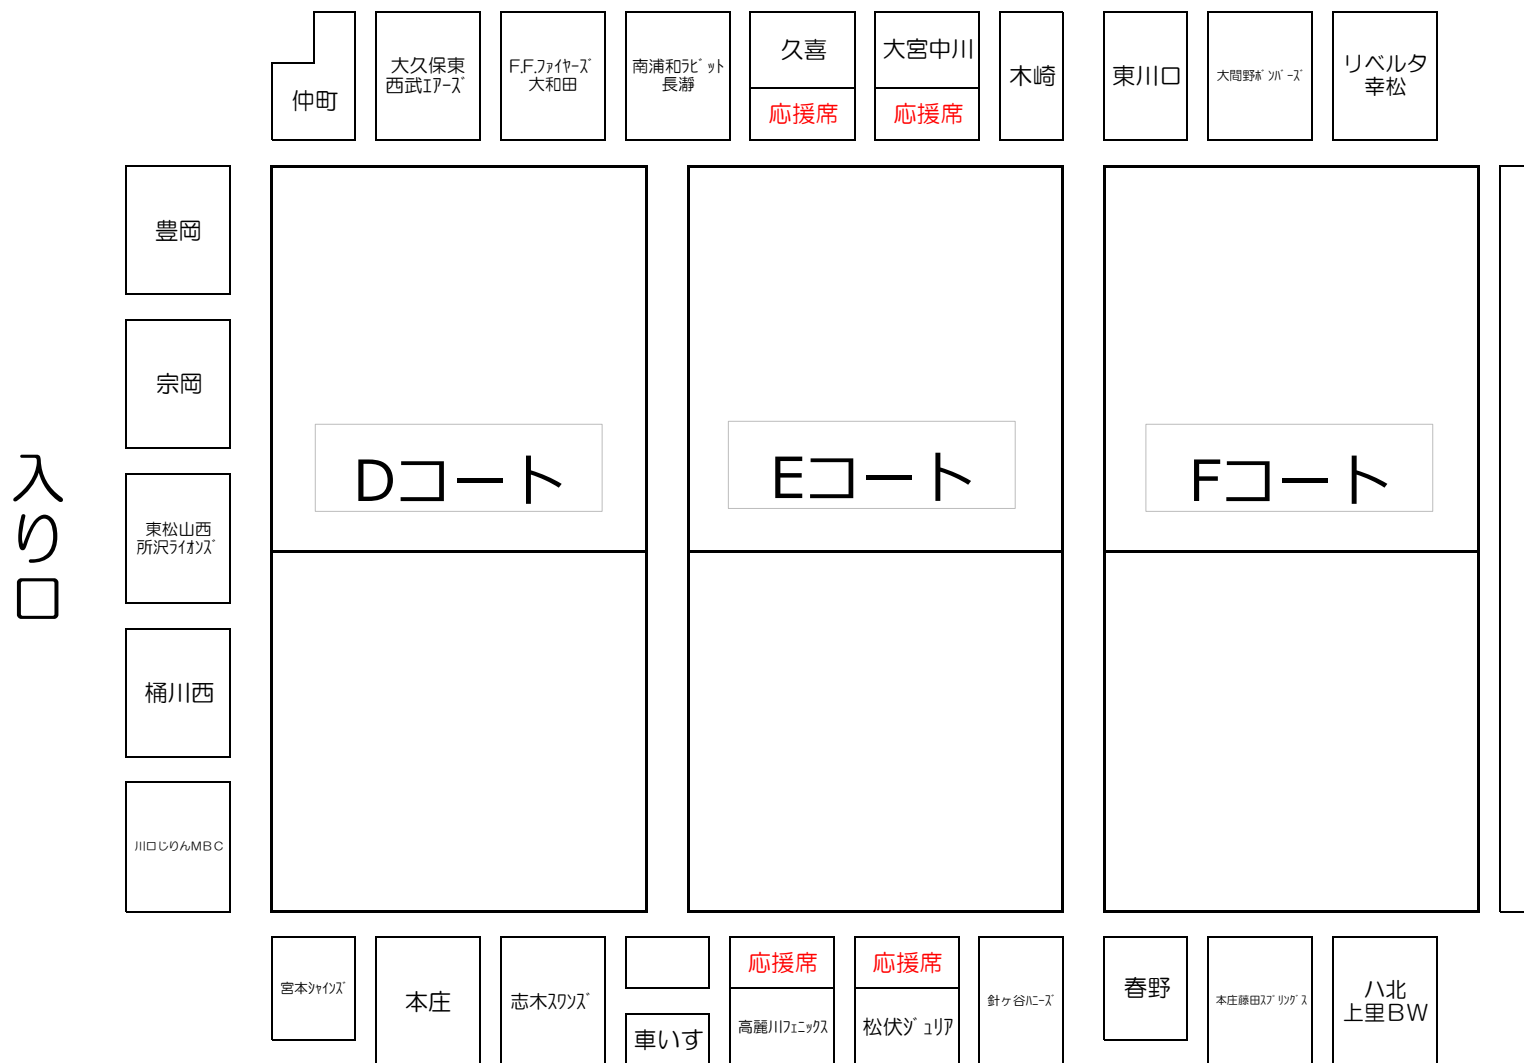

11月3日 本庄シルクドーム座席表一覧

※観客席前1列（赤字は2列）は応援用スペースとします。
 ※座席数が少なくご不便お掛け致しますが
 お隣同士譲り合って利用してください。