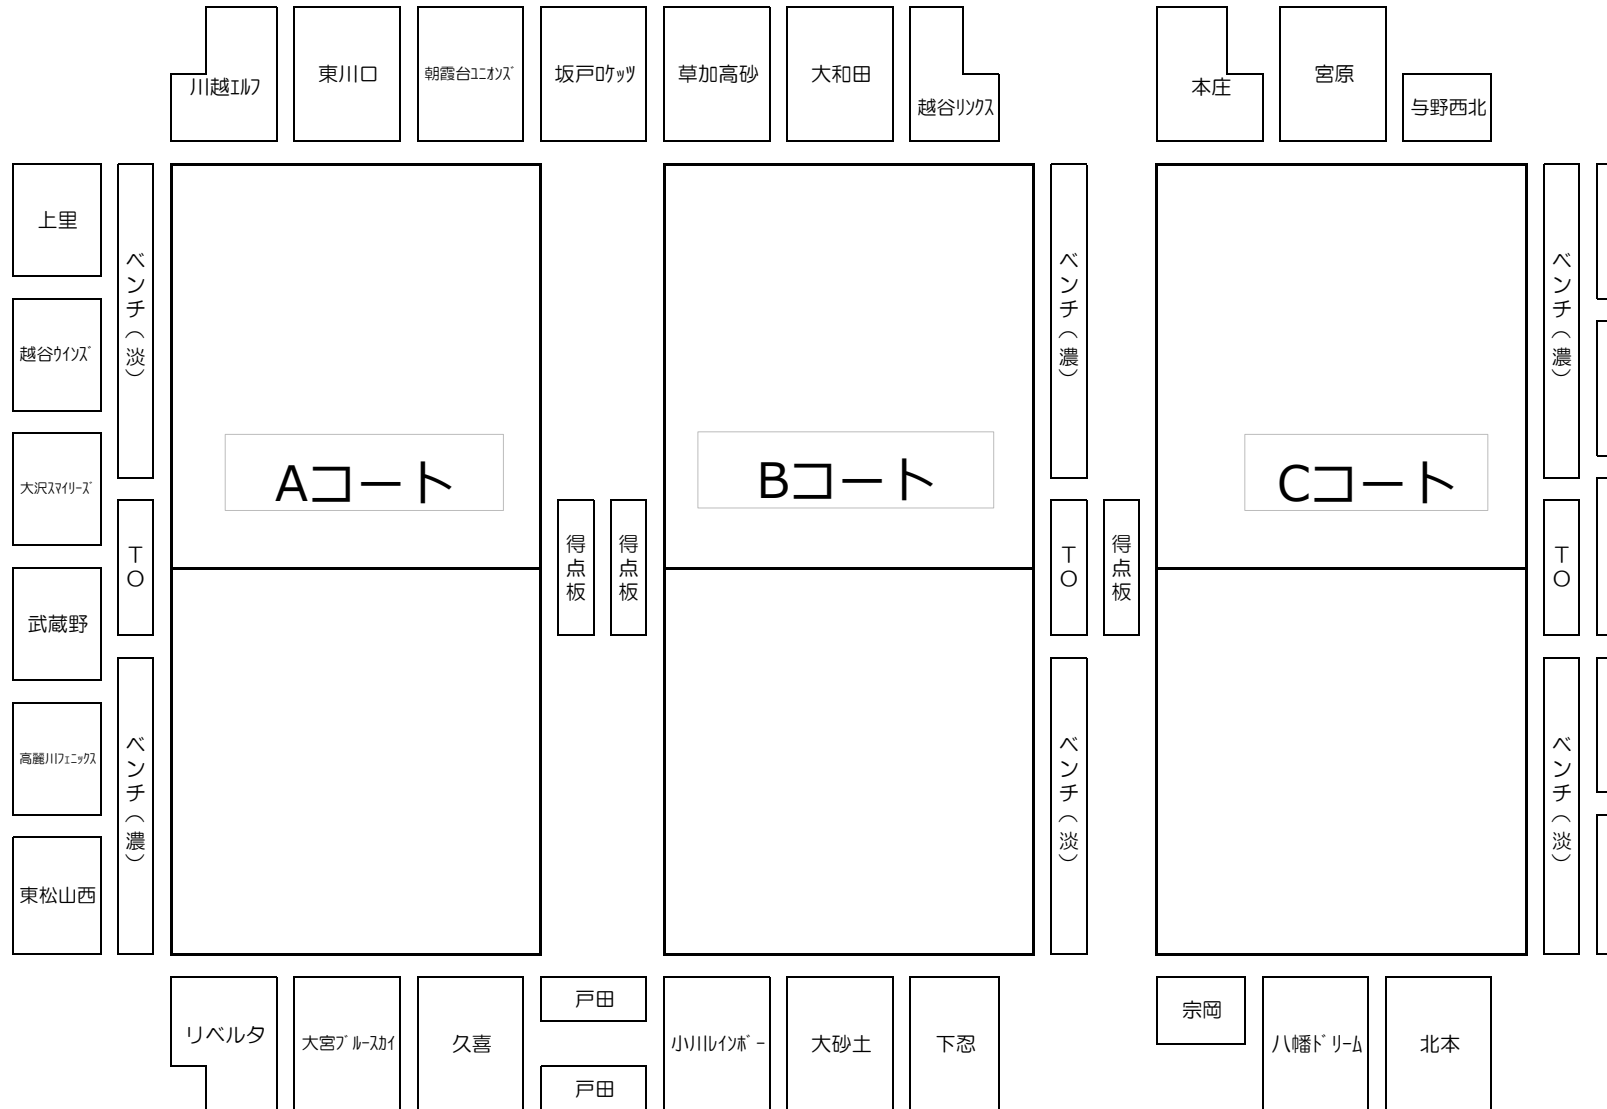

11月3日 本庄シルクドーム座席表一覧

会場入口

※縦列横列共に、前1列は応援チーム用として開けて下さい。

但し座席数の少ない川越エルフ、越谷リンクス、本庄、与野西北、宗岡、戸田の場所は対象外とします。

※座席数の関係で第五試合のチームは2F入口左側を一時待機場所としますので空席が出来次第、順次移動してください。