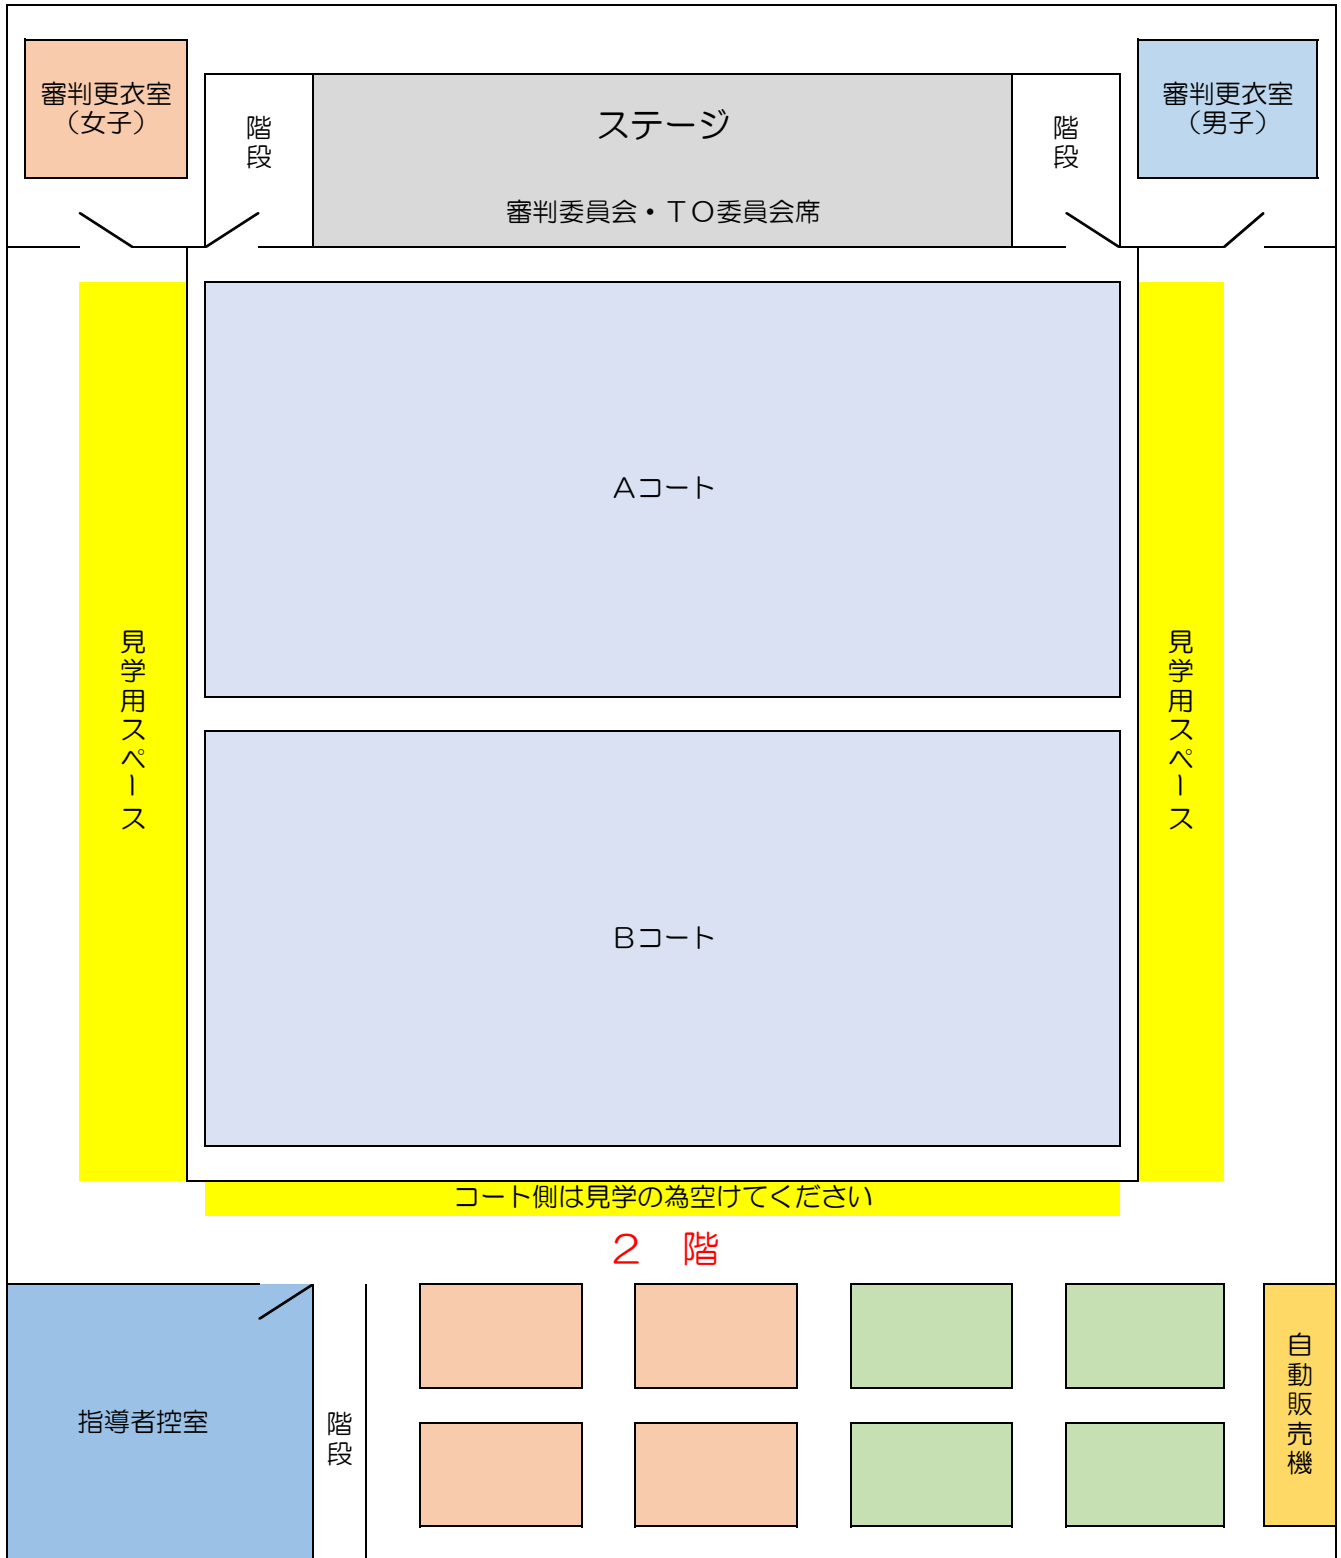

越谷市立北体育館 チーム控え

2階控室では、各チーム場所を通行できるよう、間隔を空けてください。(飲食可)

選手等、更衣室は1階、左奥のトイレの向側にあります。