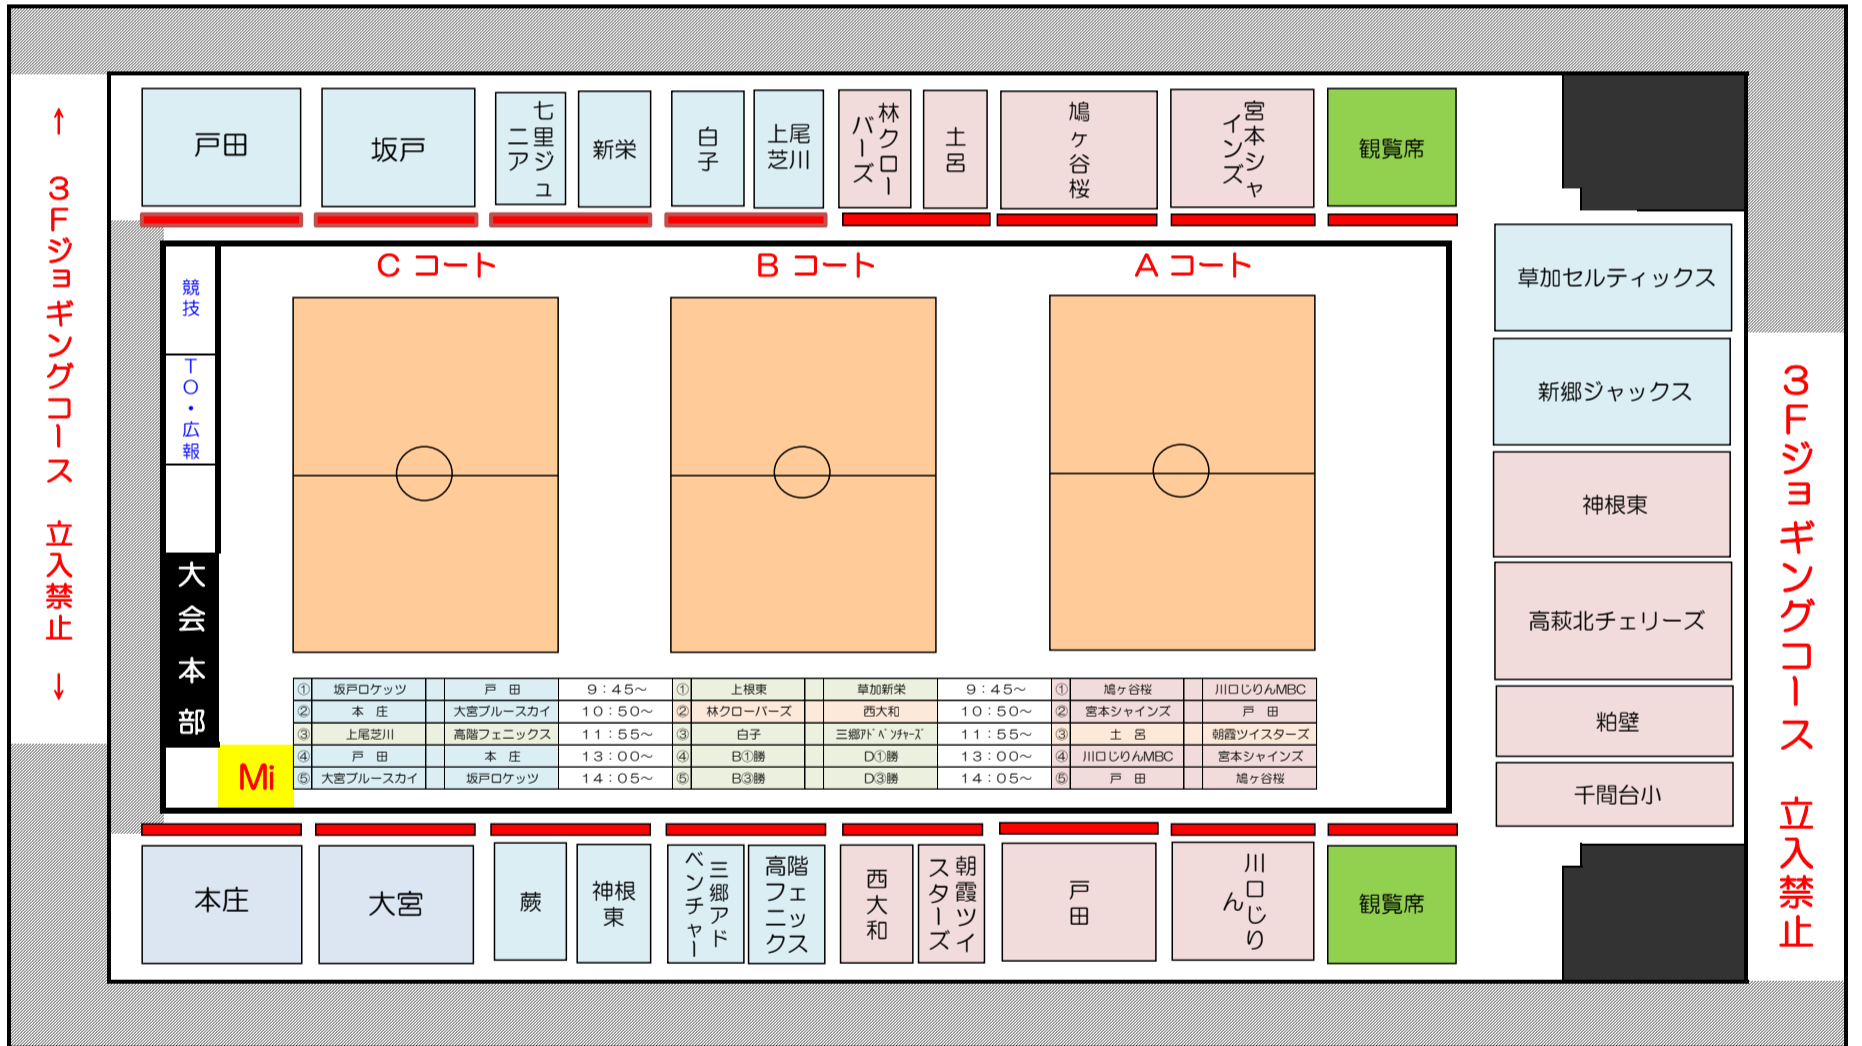

トーナメント大会 28日 会場案内

☆ チーム待機場所及び応援(28日) **男子・女子**/ウィングハット春日部 ☆

★**駐車場**★ 開門は 7:40 です。対戦・TOチームは、案内に従って、各駐車場をお願い致します。

☆**館内会場時間**☆ チーム・父母等の入場時間は 8:45 です。

☆ 9:00 に、各全チーム指導者ミーティングを 大会本部前 **Mi** にて行います。

ウィングハット春日部

←この斜線エリアは、全面的にチームとしての確保はご遠慮下さい。

3F **3F** ヨギングコースや2Fロビー部分もチームとしての確保はご遠慮願います。

(ブルーシート等を敷いてのチーム確保やテーブルを置いての確保など禁止)

注

2階 観客席前の手すり(透明板)にもたれるのはやめてください!!
倒れ、破損の危険性があります。

(注意) 2Fスタンド(赤部)席1列目・2列目は、応援用に空けて下さい。

(試合中のチーム)

■メインアリーナ

男子 女子

4
0
目

1月28日(日)★トーナメント大会 春日部会場

■サブアリーナ (1F)

Dコート

① 草加セリックス	9:45~	新郷ジャックス	男子
② 粕壁	10:50~	千間台小	女子
③ 七里アシュ	11:55~	蕨	男子
④ 高萩北チェリーズ	13:00~	神根東	女子
⑤ B2勝	14:05~	D2勝	男子

館内でのボール使用・アップ等は固く禁止して下さい。