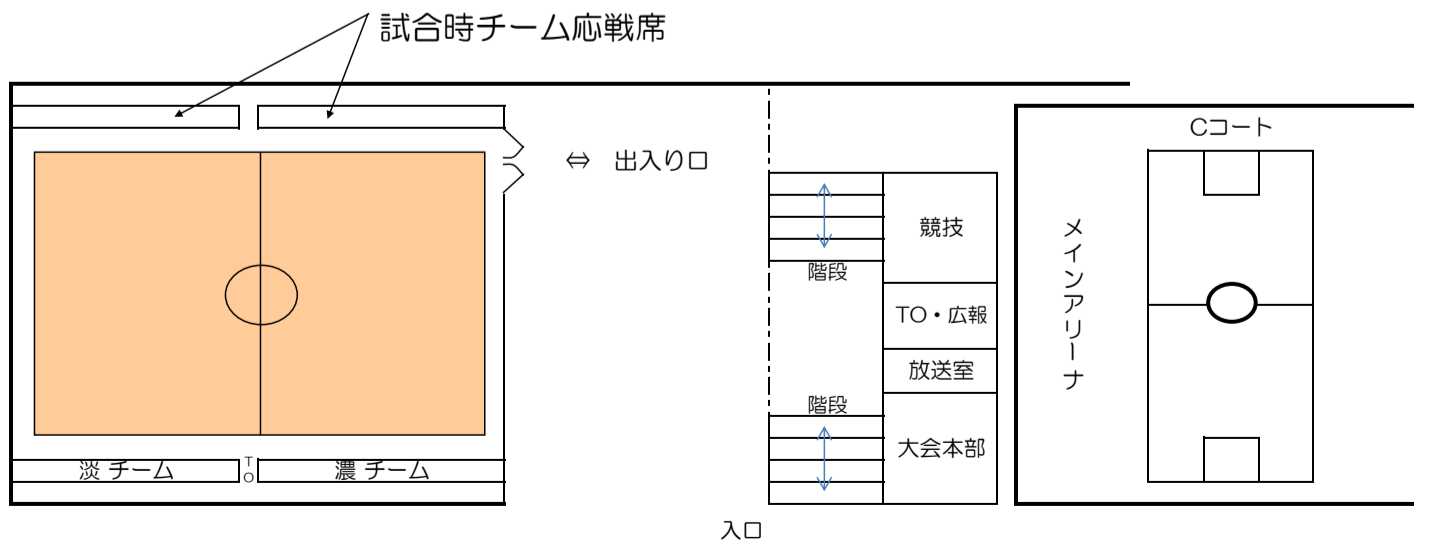

←この斜線エリアは、全面的にチームとしての確保はご遠慮下さい。

3F **3F** ヨギングコースや2Fロビー部分もチームとしての確保はご遠慮願います。

(ブルーシート等を敷いてのチーム確保やテーブルを置いての確保など禁止)

注

2階 観客席前の手すり(透明板)にもたれるのはやめてください!!
倒れ、破損の危険性があります。

(注意) 2Fスタンド(赤部)席1列目・2列目は、応援用に空けて下さい。

(試合中のチーム)

■メインアリーナ

男子 女子

4
0
目

1月28日(日)★トーナメント大会 春日部会場

■サブアリーナ (1F)

Dコート

① 草加セリックス	9:45~	新郷ジャックス	男子
② 粕壁	10:50~	千間台小	女子
③ 七里アシュ	11:55~	蕨	男子
④ 高萩北チェリーズ	13:00~	神根東	女子
⑤ B2勝	14:05~	D2勝	男子

館内でのボール使用・アップ等は固く禁止して下さい。