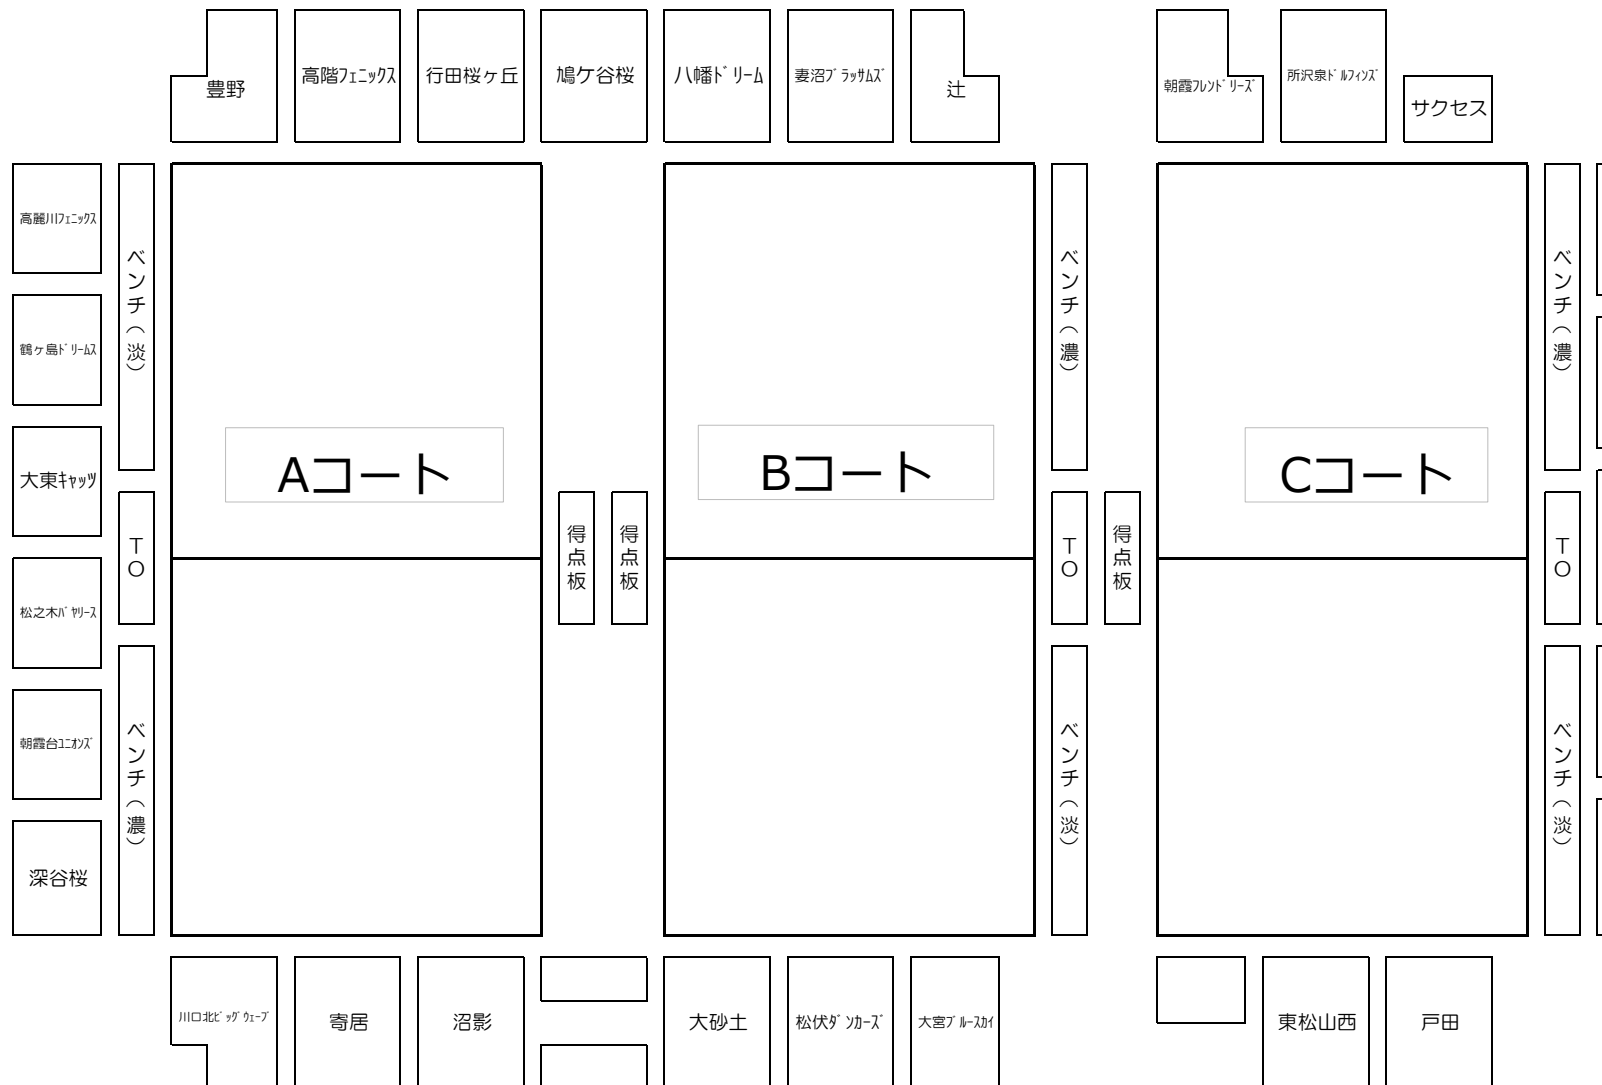

11月3日 本庄シルクドーム座席表一覧

会場入口

※縦列横列共に、前1列は応援チーム用として開けて下さい。

但し座席数の少ない辻、サクセス、の場所は対象外とします。

※座席数の関係で第五試合のチームは2F入口左側を一時待機場所としますので空席が出来次第、移動してください。

移動の順は西原、大沢スマイリーズ、上里、宗岡とします。