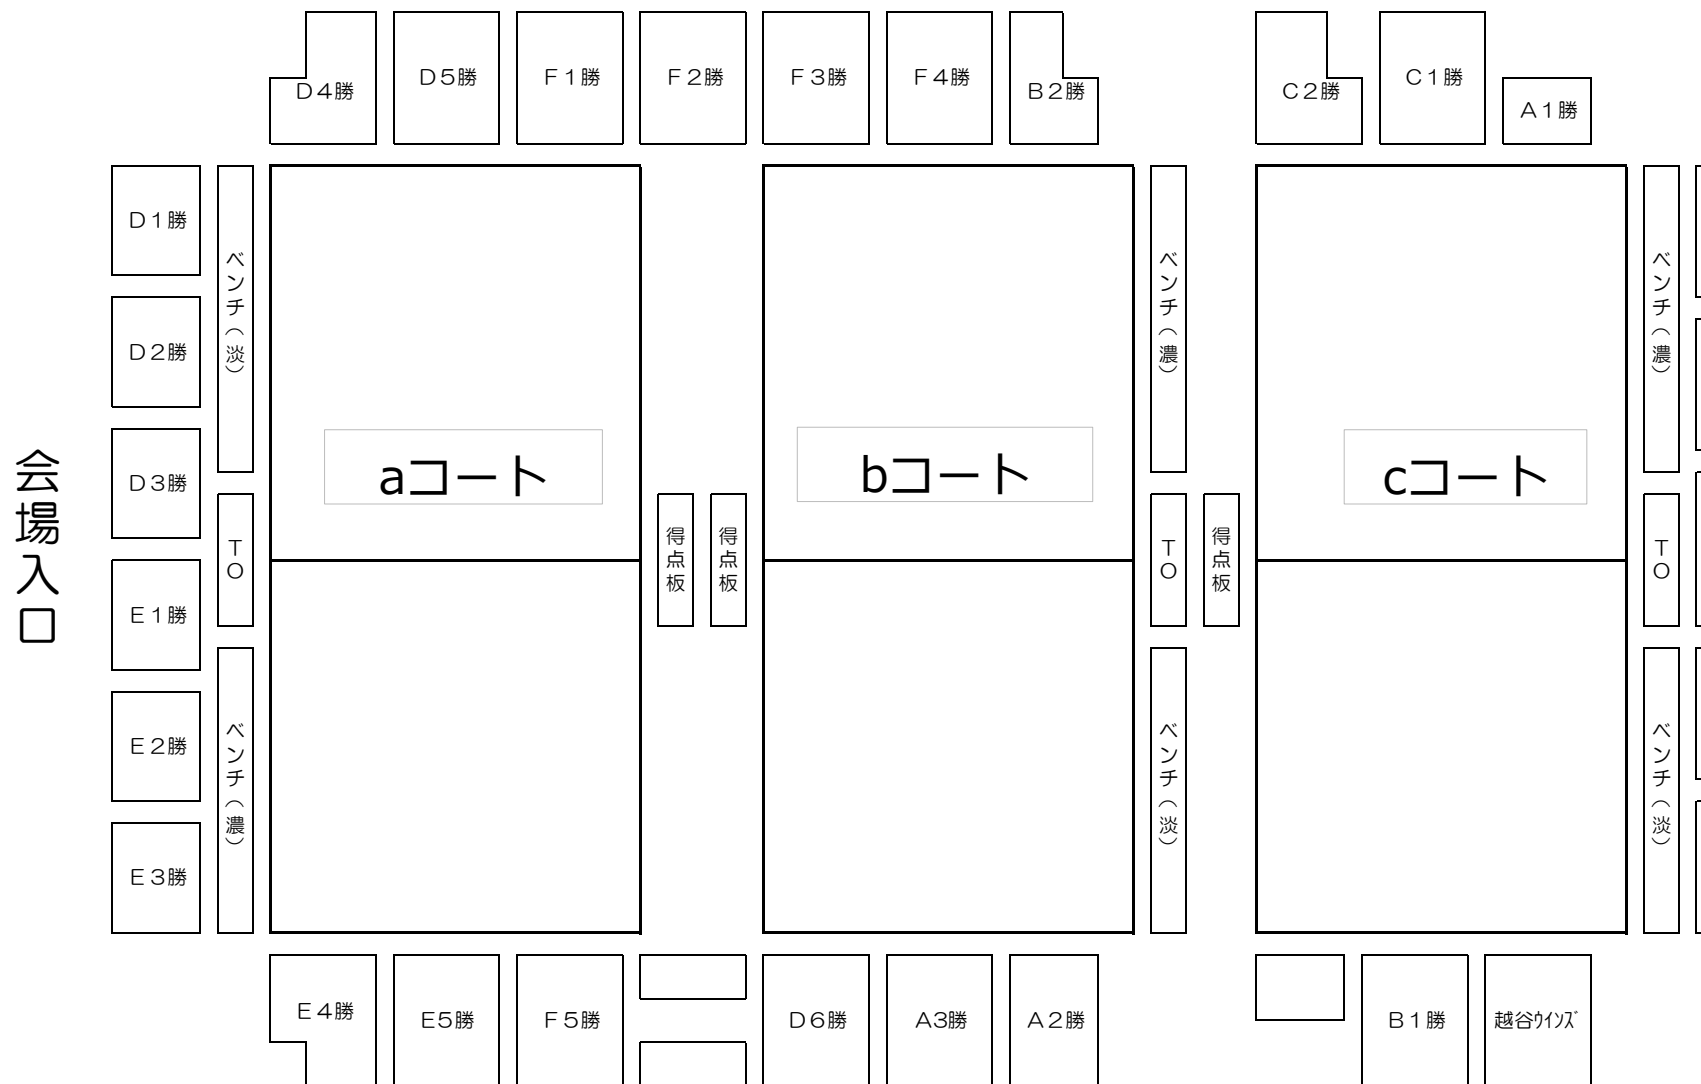

11月4日 本庄シルクドーム座席表一覧

※縦列横列共に、前1列は応援チーム用として開けて下さい。

但し座席数の少ないA1勝エリア、B2エリアの場所は対象外とします。

※座席数の関係でB3勝、C3勝、A4勝、B4勝、C4勝、A5勝、C5勝、下忍のチームは2F入口周辺を一時待機場所としますので空席が出来次第、B3勝～下忍の順で座席へ移動して下さい。