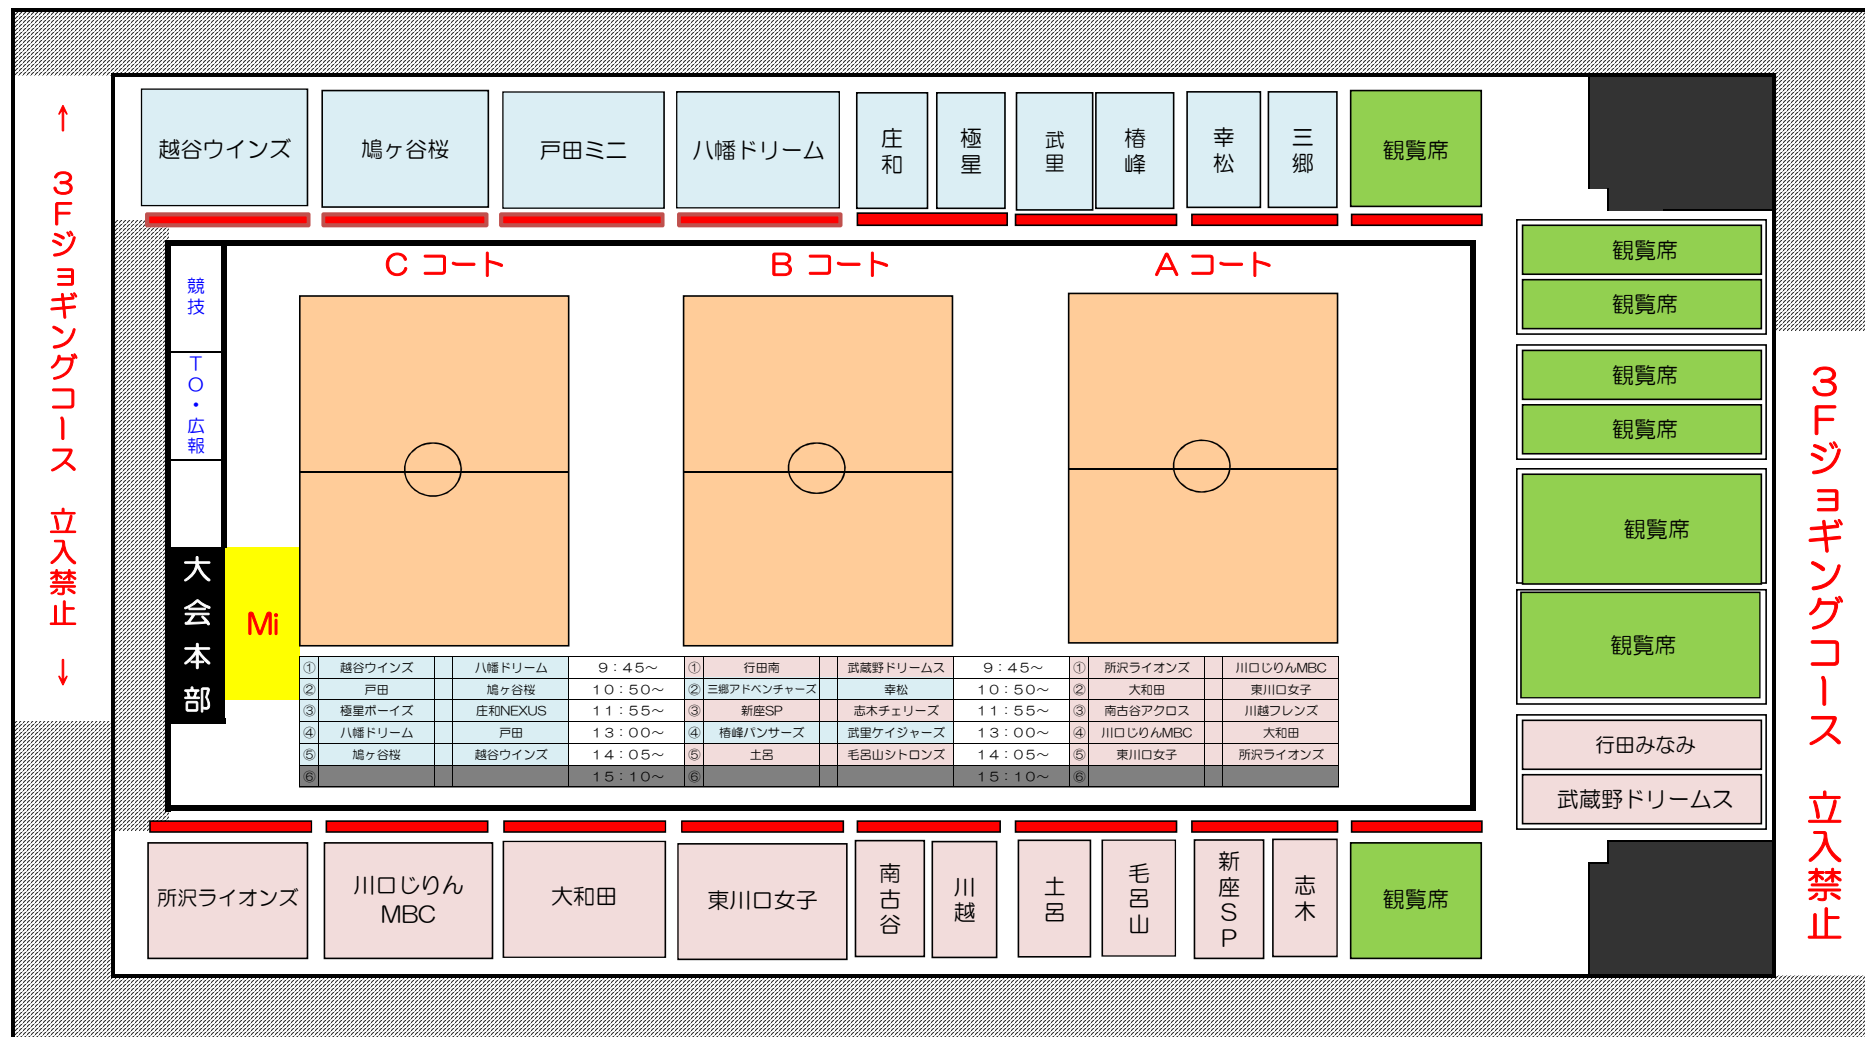

会長杯・理事長杯 27日 会場案内

☆ チーム待機場所及び応援(27日) 男子・女子/ウィングハット春日部 ☆

★駐車場★ 開門は 7:40 です。東部地区役員・参加チーム臨時駐車場をお願い致します。

☆会場時間☆ チーム・父母等の入場時間は 8:45 です。

☆9:00 に、各全チーム指導者ミーティングを 大会本部前 Mi にて行います。

ウィングハット春日部

←この斜線エリアは、全面的にチームとしての確保はご遠慮下さい。
3Fジョギングコースや2Fロビー部分もチームとしての確保はご遠慮願います。
(ブルーシートを敷いての確保やテーブルを置いての確保など禁止)

注

2階 観客席前の手すり(透明板)に
もたれるのはやめてください!!
倒れ、破損の危険性があります。

(注意) 2Fスタンド(赤部)席1列目・2列目は、応援用に空けて下さい。
(試合中のチーム)

■メインアリーナ

男子 女子

■サブアリーナ (1F)

Dコート (アップコート)

①	9:45~
②	10:50~
③	11:55~
④	13:00~
⑤	14:05~
⑥	15:10~

館内でのボール使用・アップ等は固く禁止して下さい。

4
日
目

1月27日(日)★ 会長杯・理事長杯 春日部会場