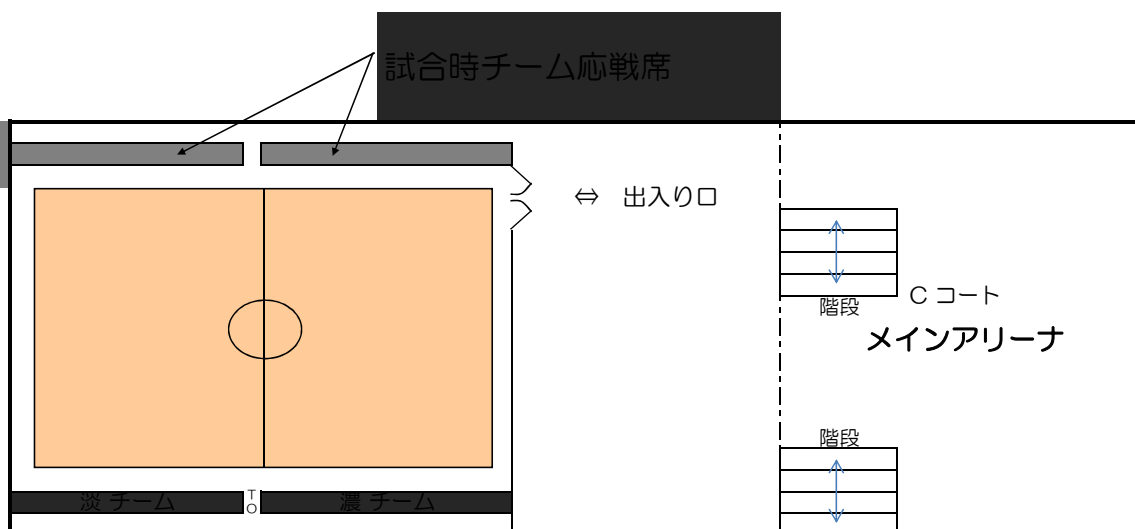

注

2階 観客席前の手すり(透明板)に
もたれるのはやめてください!!
倒れ、破損の危険性があります。

(注意) 2Fスタンド(赤部)席1列目・2列目は、応援用に空けて下さい。
(試合中のチーム)

■メインアリーナ

男子 女子

■サブアリーナ (1F)

Dコート (アップコート)

①	9:45~
②	10:50~
③	11:55~
④	13:00~
⑤	14:05~
⑥	15:10~