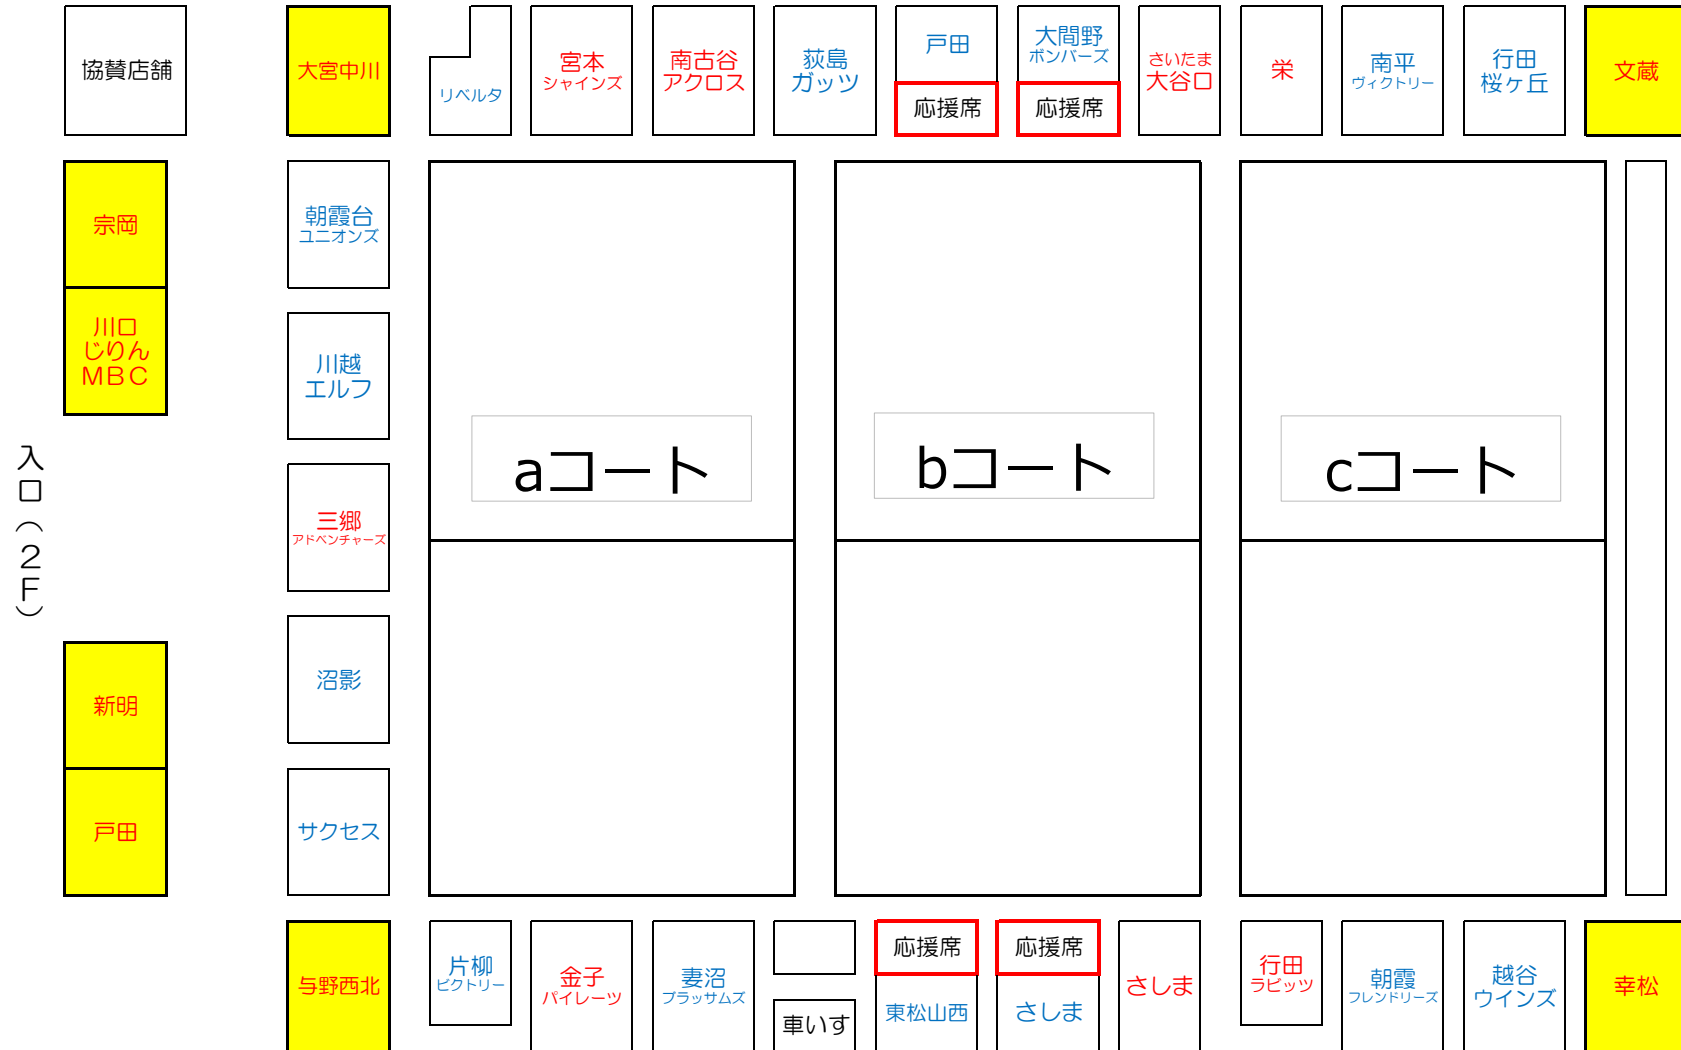

11月4日 本庄シルクドーム座席表一覧

- ※観客席最前列とbコートの赤い所の前2列は各コートの応援用スペースとします。
- ※■の所は通路の一部を待機場所（イスなし）とさせていただきますので予めご了承下さい。
- ※観客席が少なくご不便をお掛けしますがお隣同士、各地区同士等で譲り合って利用して下さい。
- ※残念ながら敗退し帰られるチームは■のチームへ積極的にお声掛けし席をお譲り下さい。