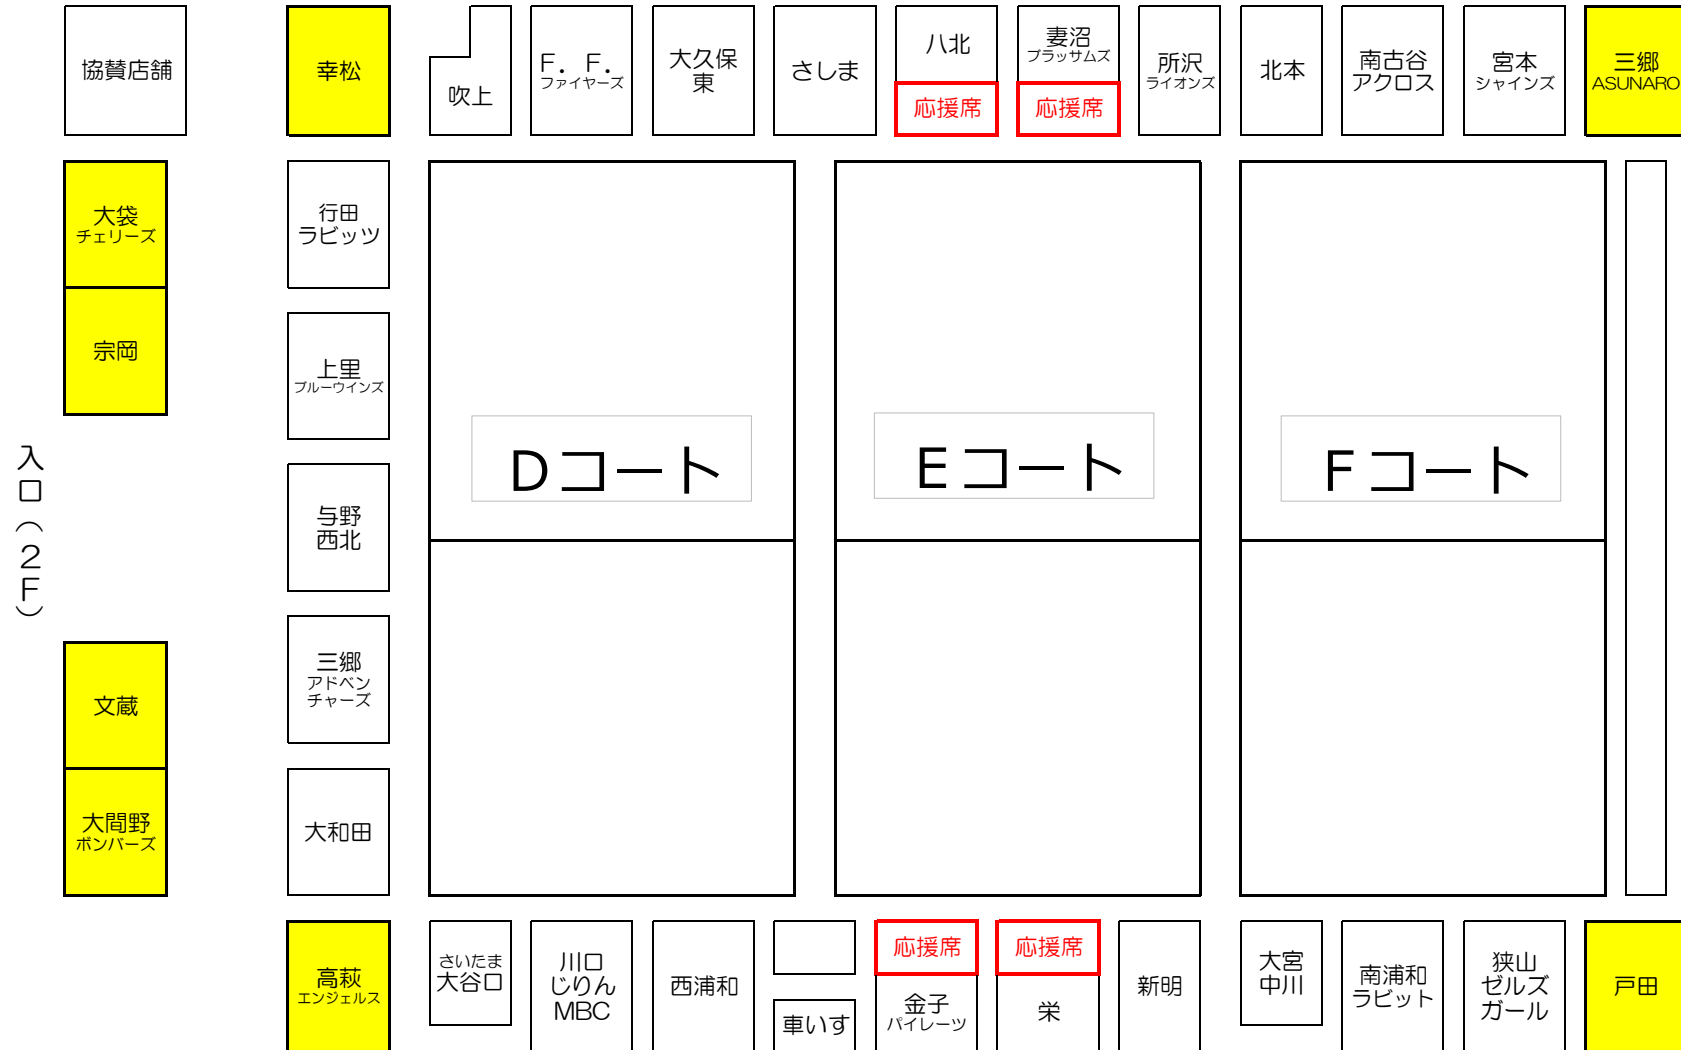

11月3日 本庄シルクドーム座席表一覧

- ※観客席最前列と赤い所の前2列は各コートの応援用スペースとします。
- ※■の所は通路の一部を待機場所（イスなし）とさせていただきますので予めご了承下さい。
- ※観客席が少なくご不便をお掛けしますがお隣同士、各地区同士等で譲り合って利用して下さい。
- ※残念ながら敗退し帰られるチームは■のチームへ積極的にお声掛けし席をお譲り下さい。