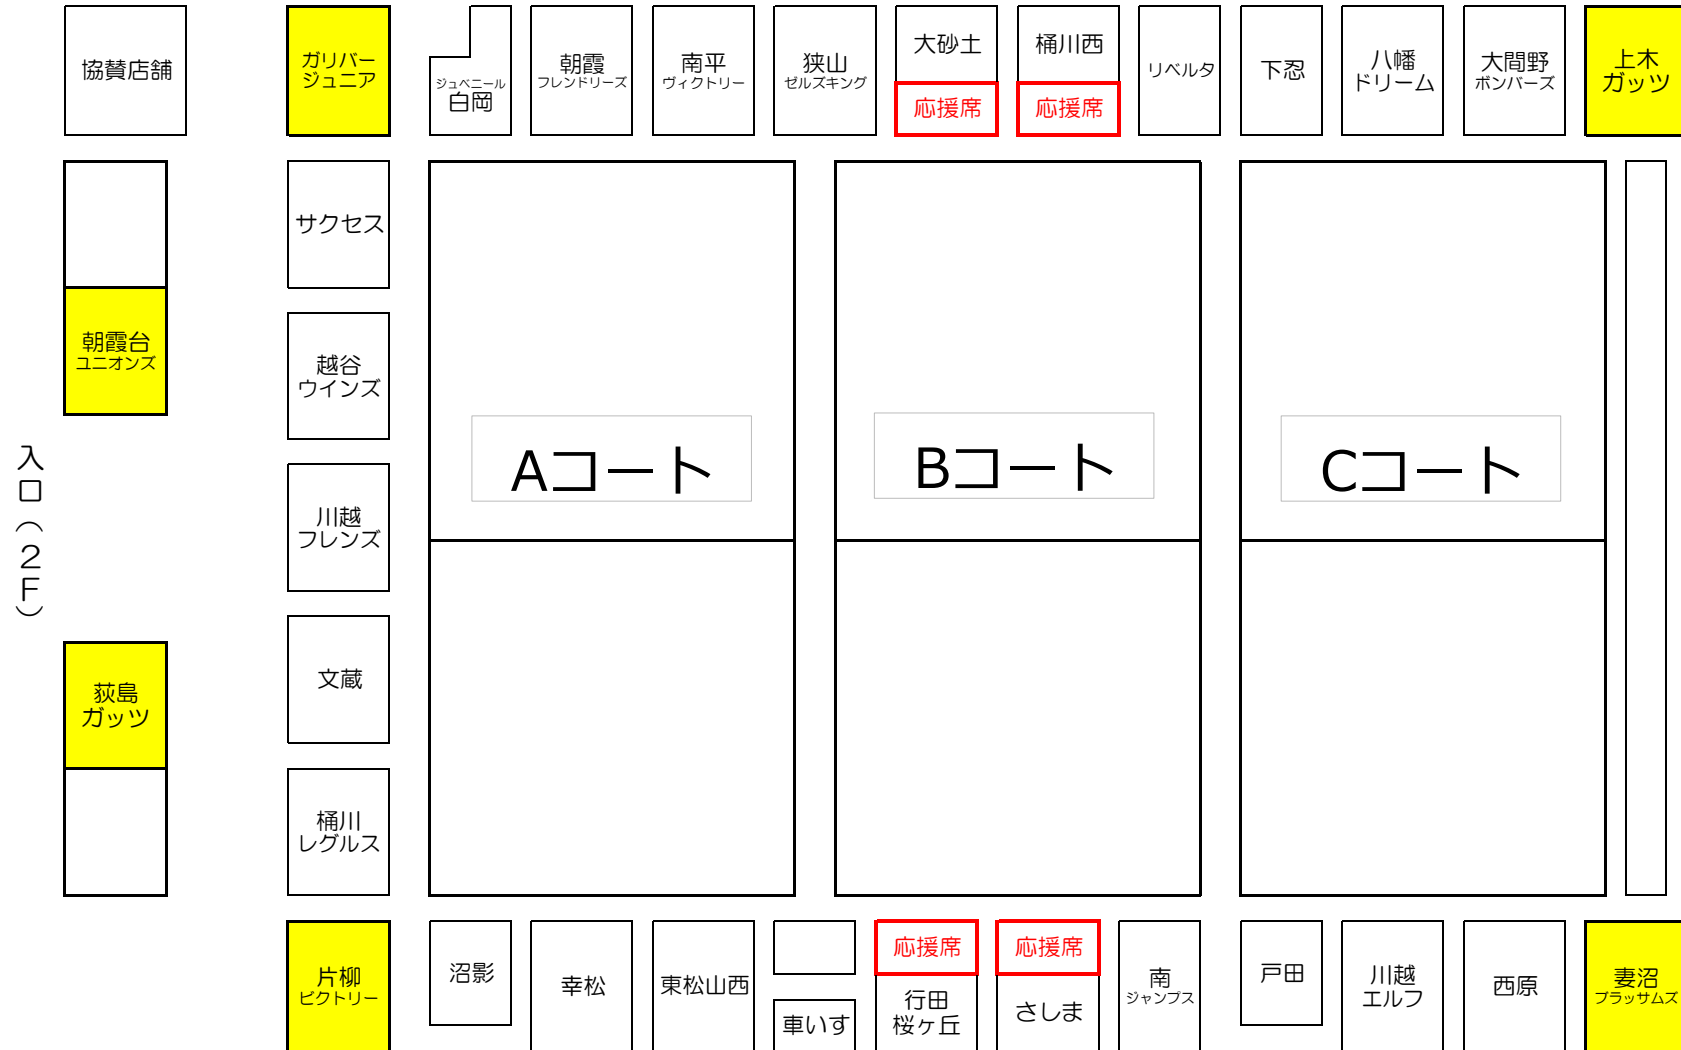

# 11月2日 本庄シルクドーム座席表一覧

※観客席最前列と赤い所の前2列は各コートの応援用スペースとします。

※■の所は通路の一部を待機場所（イスなし）とさせていただきますので予めご了承下さい。

※観客席が少なくご不便をお掛けしますがお隣同士、各地区同士等で譲り合って利用して下さい。

※残念ながら敗退し帰られるチームは■のチームへ積極的にお声掛けし席をお譲り下さい。