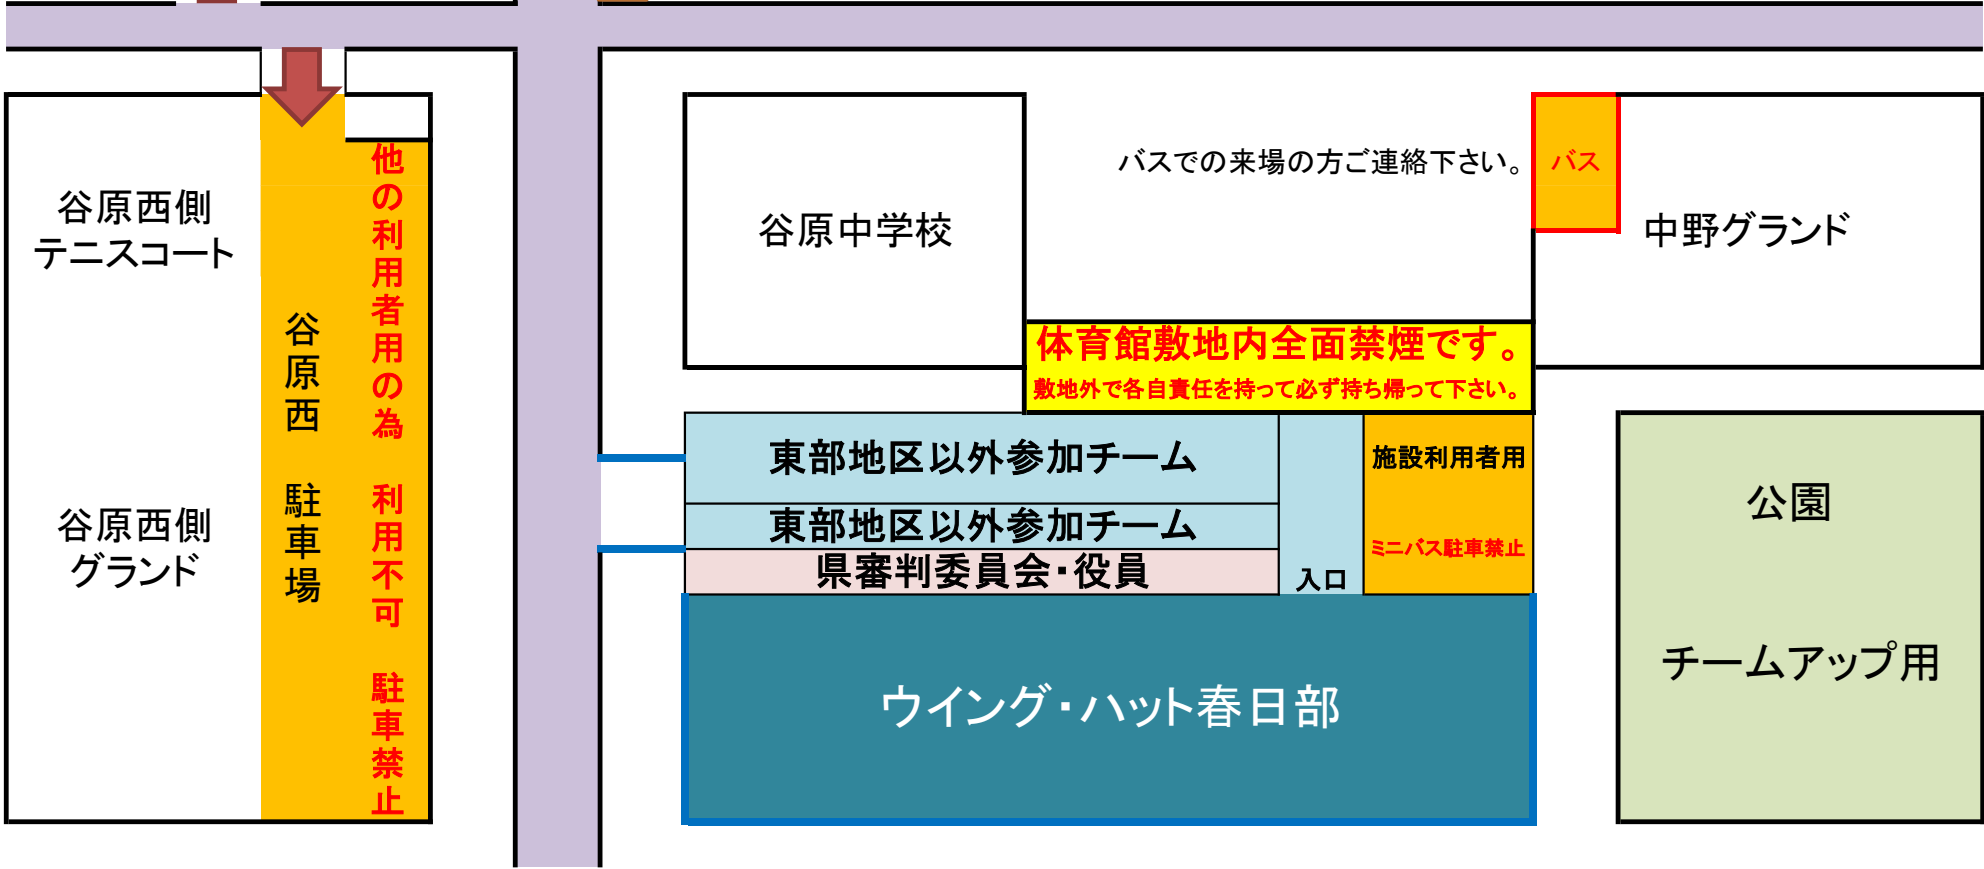

# ウイング・ハット春日部 駐車場・臨時駐車場案内

- ★ 観戦等後から来る方々様 満車の場合  
お手数ですが、必ず臨時駐車場に停めてください。
- ★ 東部地区参加チーム及び役員は臨時駐車場にお願い致します。

東部地区役員  
東部地区参加チーム  
臨時駐車場

谷原中  
信号

春日部市総合体育館 ウイング・ハット春日部

〒344-0035 埼玉県春日部市谷原新田 1557-1

TEL 048-733-7575