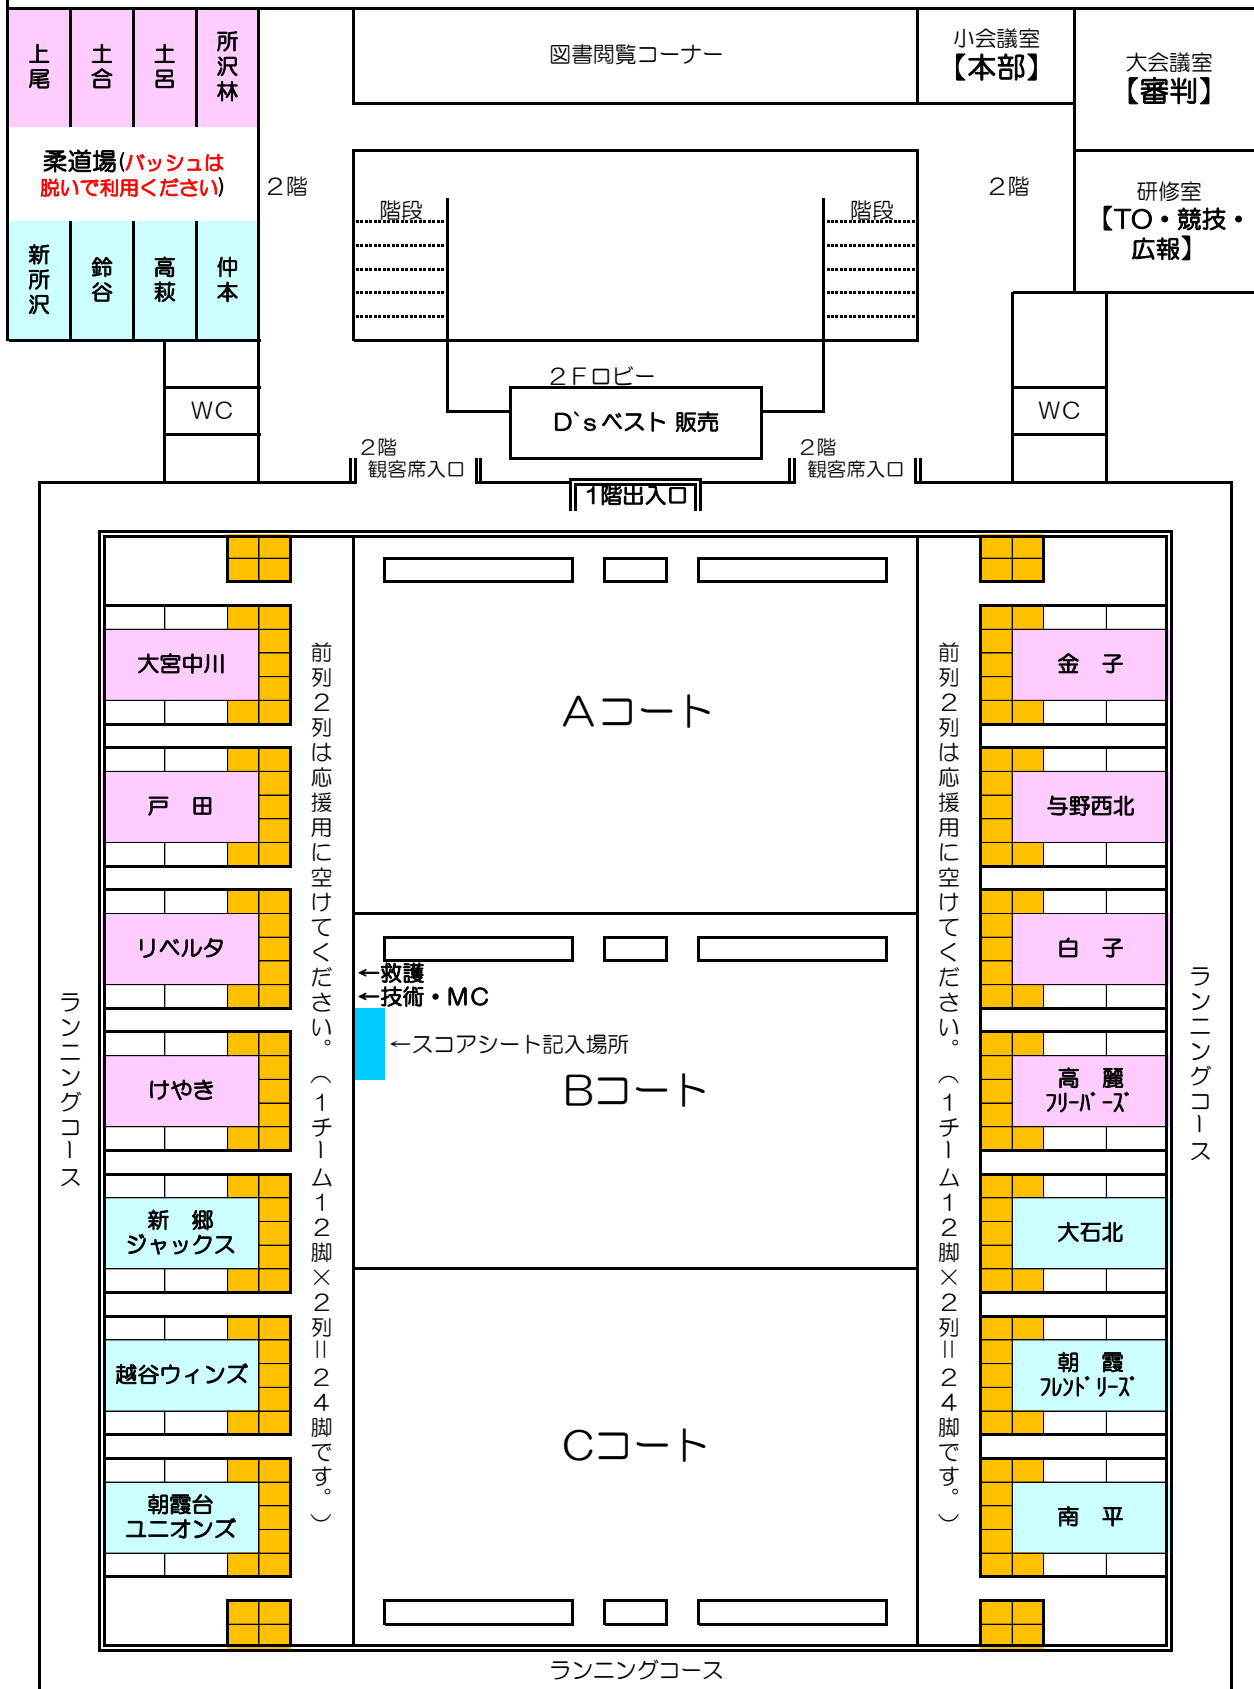

狭山市民総合体育館 控え場所案内図

- ※靴は、ビニール袋等に入れ各チームで管理してください。
- ※柔道場で待機の際は、バッシュを脱いで、必ずシートを敷いてご利用ください。
- ※アリーナへの出入口は1か所です。チーム入替時は混雑しますが、譲り合って入退場ください。
- ※ランニングコースにチームの荷物を置くことはご遠慮ください。