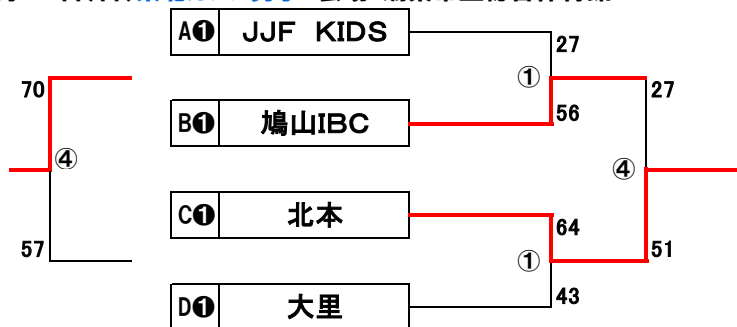

6月16日(土)B・Cリーグ順位決定戦(一日目) 会場:行田グリーンアリーナ

県予選男子(B・C)	東松山西	妻沼ブラッサムズ	樋川レグルス	寄居	勝	負	順位
B1	東松山西 *	36 ○ 25	57 ○ 31	44 ● 46	2	- 1	1位
B2	妻沼ブラッサムズ 25 ● 36	*	45 ○ 39	42 ○ 28	2	- 1	2位
C1	樋川レグルス 31 ● 57	39 ● 45	*	59 ○ 51	1	- 2	3位
C2	寄居 46 ○ 44	28 ● 42	51 ● 59	*	1	- 2	4位

6月16日(土)B・Cリーグ順位決定戦(一日目) 会場:行田グリーンアリーナ

県予選女子(B・C)	本庄中央	鴻巣	桜チェリーズ	本庄藤田スプリングス	勝	負	順位
B1	本庄中央 *	66 ○ 34	46 ○ 42	51 ○ 18	3	-	1位
B2	鴻巣 34 ● 66	*	24 ● 52	30 ○ 25	1	- 2	3位
C1	桜チェリーズ 42 ● 46	52 ○ 24	*	52 ○ 36	2	- 1	2位
C2	本庄藤田スプリングス 18 ● 51	25 ● 30	36 ● 52	*	-	3	4位

1位と2位及び3位と4位は直接対戦の結果から順位決定

6月17日(日)1位~4位順位決定戦(二日目) 会場:鴻巣市総合体育館

県予選男子	下忍	深谷桜	東松山西	妻沼ブラッサムズ	勝	負	順位
AD1	下忍 *	36 ○ 26	57 ○ 30	48 ○ 26	3	-	1位
AD2	深谷桜 26 ● 36	*	38 ○ 32	44 ○ 24	2	- 1	2位
BC1	東松山西 30 ● 57	32 ● 38	*	36 ○ 25	1	- 2	3位
BC2	妻沼ブラッサムズ 26 ● 48	24 ● 44	25 ● 36	*	-	3	4位

6月17日(日)1位~4位順位決定戦(二日目) 会場:児玉エコーピア

県予選女子	さきたま	深西女子	本庄中央	桜チェリーズ	勝	負	順位
AD1	さきたま *	37 ○ 23	38 ● 39	34 ○ 29	2	- 1	2位
AD2	深西女子 23 ● 37	*	36 ○ 30	12 ● 41	1	- 2	4位
BC1	本庄中央 39 ○ 38	30 ● 36	*	46 ○ 42	2	- 1	1位
BC2	桜チェリーズ 29 ● 34	41 ○ 12	42 ● 46	*	1	- 2	3位

1位と2位及び3位と4位は直接対戦の結果から順位決定

6月17日(日)5位~8位順位決定戦(二日目) 会場:鴻巣市総合体育館

県予選男子	行田桜ヶ丘	上里	樋川レグルス	寄居	勝	負	順位
AD3	行田桜ヶ丘 *	53 ○ 26	56 ○ 39	61 ○ 38	3	-	5位
AD4	上里 26 ● 53	*	27 ● 41	26 ● 40	-	3	8位
BC3	樋川レグルス 39 ● 56	41 ○ 27	*	59 ○ 51	2	- 1	6位
BC4	寄居 38 ● 61	40 ○ 26	51 ● 59	*	1	- 2	7位

6月17日(日)5位~8位順位決定戦(二日目) 会場:児玉エコーピア

県予選女子	樋川西	大寄	鴻巣	本庄藤田スプリングス	勝	負	順位
AD3	樋川西 *	38 ○ 37	37 ○ 32	31 ○ 28	3	-	5位
AD4	大寄 37 ● 38	*	43 ○ 30	38 ○ 28	2	- 1	6位
BC3	鴻巣 32 ● 37	30 ● 43	*	30 ○ 25	1	- 2	7位
BC4	本庄藤田スプリングス 28 ● 31	28 ● 38	25 ● 30	*	-	3	8位

6月17日(日)県北カップ男子 会場:鴻巣市立総合体育館

6月17日(日)県北カップ女子 会場:児玉エコーピア

	吉見西ウイングス	岡部	深谷	勝	負	順位
A①	吉見西ウイングス *	56 ○ 43	48 ○ 43	2	-	1位
B①	岡部 43 ● 56	*	48 ○ 25	1	- 1	2位
C①	深谷 43 ● 48	25 ● 48	*	-	2	3位