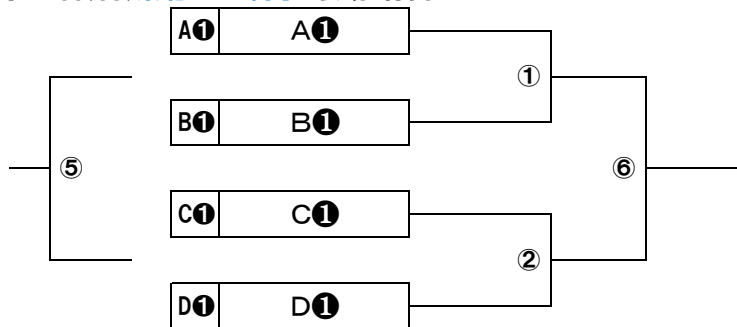

6月15日(土)B・Cリーグ順位決定戦(一日目) 会場:行田グリーンアリーナ

県予選女子(B・C)	B1	B2	C1	C2	勝	負	順位
B1	B1	*	予選対戦済		-		
B2	B2	予選対戦済	*		-		
C1	C1	⑤	②	*	予選対戦済	-	
C2	C2	②	⑤	予選対戦済	*	-	

6月16日(日)1位~4位順位決定戦(二日目) 会場:行田グリーンアリーナ

県予選男子	AD1位	AD2位	BC1位	BC2位	勝	負	順位
AD1	AD1位	*	初日対戦済		-		
AD2	AD2位	初日対戦済	*		-		
BC1	BC1位	⑦	③	*	初日対戦済	-	
BC2	BC2位	③	⑥	初日対戦済	*	-	

6月16日(日)1位~4位順位決定戦(二日目) 会場:行田グリーンアリーナ

県予選女子	AD1位	AD2位	BC1位	BC2位	勝	負	順位
AD1	AD1位	*	初日対戦済		-		
AD2	AD2位	初日対戦済	*		-		
BC1	BC1位	⑦	③	*	初日対戦済	-	
BC2	BC2位	④	⑦	初日対戦済	*	-	

6月16日(日)5位~8位順位決定戦(二日目) 会場:行田グリーンアリーナ

県予選男子	AD3位	AD4位	BC3位	BC4位	勝	負	順位
AD3	AD3位	*	初日対戦済		-		
AD4	AD4位	初日対戦済	*		-		
BC3	BC3位	⑤	②	*	初日対戦済	-	
BC4	BC4位	②	⑤	初日対戦済	*	-	

6月16日(日)5位~8位順位決定戦(二日目) 会場:行田グリーンアリーナ

県予選女子	AD3位	AD4位	BC3位	BC4位	勝	負	順位
AD3	AD3位	*	初日対戦済		-		
AD4	AD4位	初日対戦済	*		-		
BC3	BC3位	④	①	*	初日対戦済	-	
BC4	BC4位	①	④	初日対戦済	*	-	

6月16日(日)県北カップ男子 会場:行田グリーンアリーナ

6月15日(土)県北カップ女子 会場:行田グリーンアリーナ