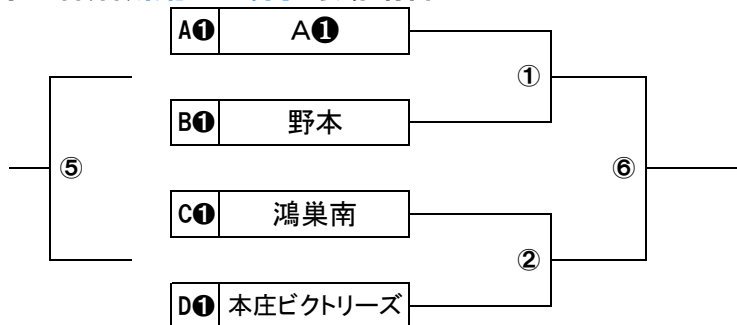

2019年度 スポーツ少年団大会 県大会地区決勝・県北カップ決勝大会

6月15日(土)A・Dリーグ順位決定戦(一日目) 会場:行田グリーンアリーナ

県予選男子(A・D)	東松山西	寄居	桶川西	妻沼ブラッサムズ	勝	負	順位
A1	東松山西	* 52 ○ 21			1	-	
A2	寄居	21 ● 52 *			-	1	
D1	桶川西	⑥ ③	* 36 ○ 33		1	-	
D2	妻沼ブラッサムズ	③ ⑥	33 ● 36 *		-	1	

6月15日(土)A・Dリーグ順位決定戦(一日目) 会場:行田グリーンアリーナ

県予選女子(A・D)	行田ラビッツ	上里ブルーウイングス	妻沼ブラッサムズ	吉見西ウイングス	勝	負	順位
A1	行田ラビッツ	* 103 ○ 13			1	-	
A2	上里ブルーウイングス	13 ● 103 *			-	1	
D1	妻沼ブラッサムズ	⑦ ③	* 64 ○ 27		1	-	
D2	吉見西ウイングス	④ ⑦	27 ● 64 *		-	1	

6月15日(土)B・Cリーグ順位決定戦(一日目) 会場:行田グリーンアリーナ

県予選男子(B・C)	行田桜ヶ丘	桶川レグルス	下忍	深谷西	勝	負	順位
B1	行田桜ヶ丘	* 62 ○ 33			1	-	
B2	桶川レグルス	33 ● 62 *			-	1	
C1	下忍	④ ①	* 74 ○ 23		1	-	
C2	深谷西	① ④	23 ● 74 *		-	1	

6月15日(土)B・Cリーグ順位決定戦(一日目) 会場:行田グリーンアリーナ

県予選女子(B・C)	新明	日出谷ベリーズ	吹上	熊谷玉井	勝	負	順位
B1	新明	* 63 ○ 27			1	-	
B2	日出谷ベリーズ	27 ● 63 *			-	1	
C1	吹上	⑤ ②	* 39 ○ 23		1	-	
C2	熊谷玉井	② ⑤	23 ● 39 *		-	1	

6月16日(日)1位~4位順位決定戦(二日目) 会場:行田グリーンアリーナ

県予選男子	AD1位	AD2位	BC1位	BC2位	勝	負	順位
AD1	AD1位	* 初日対戦済			-		
AD2	AD2位	初日対戦済 *			-		
BC1	BC1位	⑦ ③	* 初日対戦済		-		
BC2	BC2位	③ ⑥	初日対戦済 *		-		

6月16日(日)1位~4位順位決定戦(二日目) 会場:行田グリーンアリーナ

県予選女子	AD1位	AD2位	BC1位	BC2位	勝	負	順位
AD1	AD1位	* 初日対戦済			-		
AD2	AD2位	初日対戦済 *			-		
BC1	BC1位	⑦ ③	* 初日対戦済		-		
BC2	BC2位	④ ⑦	初日対戦済 *		-		

6月16日(日)5位~8位順位決定戦(二日目) 会場:行田グリーンアリーナ

県予選男子	AD3位	AD4位	BC3位	BC4位	勝	負	順位
AD3	AD3位	* 初日対戦済			-		
AD4	AD4位	初日対戦済 *			-		
BC3	BC3位	⑤ ②	* 初日対戦済		-		
BC4	BC4位	② ⑤	初日対戦済 *		-		

6月16日(日)5位~8位順位決定戦(二日目) 会場:行田グリーンアリーナ

県予選女子	AD3位	AD4位	BC3位	BC4位	勝	負	順位
AD3	AD3位	* 初日対戦済			-		
AD4	AD4位	初日対戦済 *			-		
BC3	BC3位	④ ①	* 初日対戦済		-		
BC4	BC4位	① ④	初日対戦済 *		-		

6月16日(日)県北カップ男子 会場:行田グリーンアリーナ