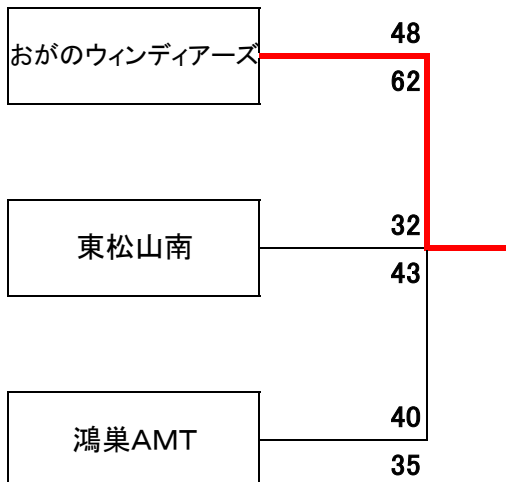

2016年 北部地区決勝大会(県北カップ)

決勝大会出場チーム		
	男子	女子
A1	おがのウィンディアース	川里ジャガーズ
B1	東松山南	寄居スパークル
C1	鴻巣AMT	原谷サンフラワーズ
D1	~~東松山南~~	小川レインボー

- ・9時からCコートにて開会式を行いますので、集合願います。
- ・開会式終了後、会議室にて指導者ミーティングを行いますので出席して下さい。
- ・全試合終了後に閉会式を行いますので、Aコートに集合願います。
- ・閉会式終了後、代表者会議を行いますので集合願います。

<<連絡先>>

北部地区責任者 ・ 波多野 隆史
北部地区競技委員長 ・ 栗原 智彦

★10月10日(月・祝) 行田グリーンアリーナ(行田市) ※開会式終了後指導者ミーティング
日程と会場が変更となりました。

Cコート(奥側)						
	時間	8:30開場	9:00~	開会式	TO	
①	9:40	カップ	男子	おがの	東松山南	鴻巣AMT
②	10:45	カップ	女子	川里	寄居	おがの
③	11:50	カップ	女子	原谷	小川	寄居
④	12:55	カップ	男子	東松山南	鴻巣AMT	原谷
⑤	14:00	カップ	女子	川里	小川	東松山南
⑥	15:05	カップ	男子	鴻巣AMT	おがの	川里
閉会式(Aコートで実施します)						

(粘着タイプの靴底汚れ落としは使用禁止)

* マンツーマンコミッショナーを全試合に実施します。

男子