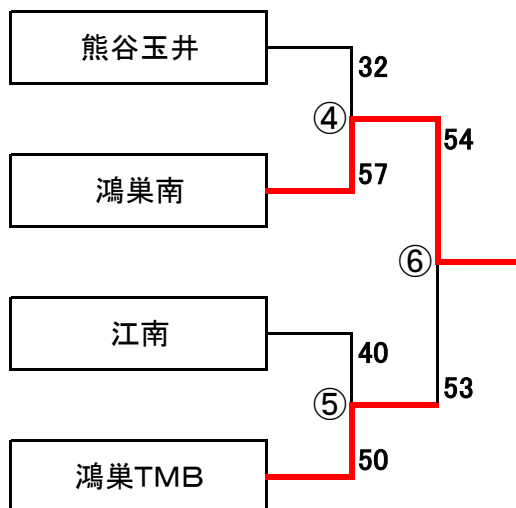

指導者ミーティング

女子 8:40~

男子 13:00~

* マンツーマンコミッショナーを全試合に実施予定

(出場全チーム指導者の皆様へ) コミッショナーの積極的な参加をお願いします。詳細は指導者ミーティングにて説明します。

男子

女子