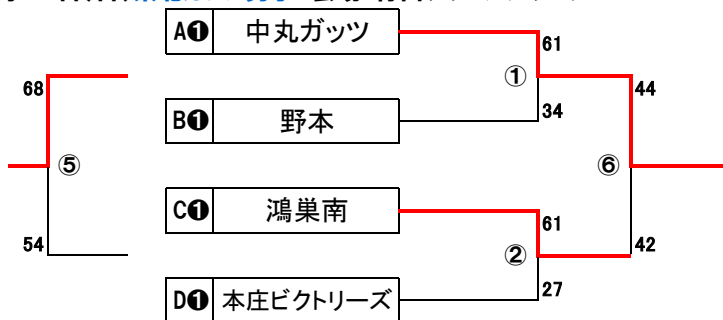

6月15日(土)B・Cリーグ順位決定戦(一日目) 会場:行田グリーンアリーナ

県予選男子(B・C)	行田桜ヶ丘	桶川レグルス	下忍	深谷西	勝	負	順位
B1 行田桜ヶ丘	*	62 ○ 33	35 ● 41	67 ○ 22	2	- 1	2位
B2 桶川レグルス	33 ● 62	*	16 ● 69	46 ○ 35	1	- 2	3位
C1 下忍	41 ○ 35	69 ○ 16	*	74 ○ 23	3	-	1位
C2 深谷西	22 ● 67	35 ● 46	23 ● 74	*	-	3	4位

6月15日(土)B・Cリーグ順位決定戦(一日目) 会場:行田グリーンアリーナ

県予選女子(B・C)	新明	日出谷ペリーズ	吹上	熊谷玉井	勝	負	順位
B1 新明	*	63 ○ 27	51 ○ 26	45 ○ 29	3	-	1位
B2 日出谷ペリーズ	27 ● 63	*	29 ● 42	54 ○ 32	1	- 2	3位
C1 吹上	26 ● 51	42 ○ 29	*	39 ○ 23	2	- 1	2位
C2 熊谷玉井	29 ● 45	32 ● 54	23 ● 39	*	-	3	4位

6月16日(日)1位~4位順位決定戦(二日目) 会場:行田グリーンアリーナ

県予選男子	東松山西	桶川西	下忍	行田桜ヶ丘	勝	負	順位
AD1 東松山西	*	57 ○ 43	19 ● 41	40 ● 44	1	- 2	3位
AD2 桶川西	43 ● 57	*	29 ● 59	44 ● 58	-	3	4位
BC1 下忍	41 ○ 19	59 ○ 29	*	41 ○ 35	3	-	1位
BC2 行田桜ヶ丘	44 ○ 40	58 ○ 44	35 ● 41	*	2	- 1	2位

6月16日(日)1位~4位順位決定戦(二日目) 会場:行田グリーンアリーナ

県予選女子	行田ラビッツ	妻沼ブラッサムズ	新明	吹上	勝	負	順位
AD1 行田ラビッツ	*	63 ○ 30	43 ○ 32	88 ○ 30	3	-	1位
AD2 妻沼ブラッサムズ	30 ● 63	*	29 ● 43	46 ○ 39	1	- 2	3位
BC1 新明	32 ● 43	43 ○ 29	*	51 ○ 26	2	- 1	2位
BC2 吹上	30 ● 88	39 ● 46	26 ● 51	*	-	3	4位

6月16日(日)5位~8位順位決定戦(二日目) 会場:行田グリーンアリーナ

県予選男子	妻沼ブラッサムズ	寄居	桶川レグルス	深谷西	勝	負	順位
AD3 妻沼ブラッサムズ	*	38 ○ 32	48 ○ 19	56 ○ 18	3	-	5位
AD4 寄居	32 ● 38	*	50 ● 60	50 ○ 33	1	- 2	7位
BC3 桶川レグルス	19 ● 48	60 ○ 50	*	46 ○ 35	2	- 1	6位
BC4 深谷西	18 ● 56	33 ● 50	35 ● 46	*	-	3	8位

6月16日(日)5位~8位順位決定戦(二日目) 会場:行田グリーンアリーナ

県予選女子	吉見西ウインズ	上里ブルーウインズ	日出谷ペリーズ	熊谷玉井	勝	負	順位
AD3 吉見西ウインズ	*	57 ○ 47	61 ○ 41	47 ○ 43	3	-	5位
AD4 上里ブルーウインズ	47 ● 57	*	47 ○ 43	36 ● 45	1	- 2	7位
BC3 日出谷ペリーズ	41 ● 61	43 ● 47	*	54 ○ 32	1	- 2	6位
BC4 熊谷玉井	43 ● 47	45 ○ 36	32 ● 54	*	1	- 2	8位

6位~8位は得失点差により順位決定(日出谷1, 227 上里0, 943 熊谷玉井0, 855)

6月16日(日)県北カップ男子 会場:行田グリーンアリーナ