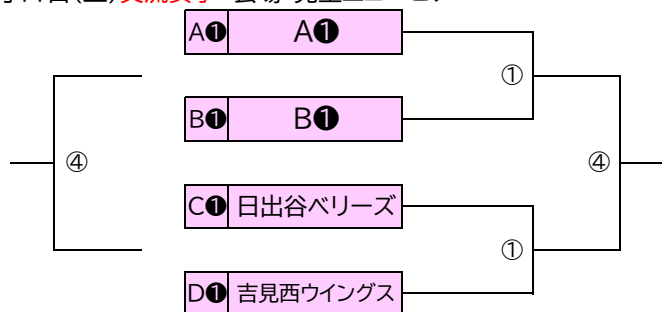

2022年度埼玉県スポーツ少年団「第41回バスケットボール交流大会」北部支部決勝

6月11日(土)児玉エコーピア、6月18日(土)行田グリーンアリーナ

	県予選女子	さきたま	桶川北	大寄	おがの	行田ラビッツ	吹上	熊谷玉井	鴻巣南	勝	負	順位	得失点
A1	さきたま	*	31 ○ 28	36 ○ 20	75 ○ 20	18C⑥	18B②	11A⑤	11A②	3	-		
A2	桶川北	28 ● 31	*	37 ○ 17	64 ○ 27	18C②	18C⑤	11B②	11B⑤	2	- 1		
A3	大寄	20 ● 36	17 ● 37	*	52 ○ 36	11A⑤	11B③	18A④	18C①	1	- 2		
A4	おがの	20 ● 75	27 ● 64	36 ● 52	*	11A③	11B⑥	18B①	18C④	-	3		
B1	行田ラビッツ	18C⑥	18C②	11A⑤	11A③	*	84 ○ 37	72 ○ 28	68 ○ 28	3	-		
B2	吹上	18B②	18C⑤	11B③	11B⑥	37 ● 84	*	64 ○ 54	76 ○ 13	2	- 1		
B3	熊谷玉井	11A⑤	11B②	18A④	18B①	28 ● 72	54 ● 64	*	61 ○ 19	1	- 2		
B4	鴻巣南	11A②	11B⑤	18C①	18C④	28 ● 68	13 ● 76	19 ● 61	*	-	3		

6月12日(日)児玉エコーピア、6月18日(土)行田グリーンアリーナ

	県予選男子	日出谷ベリーズ	小川レインボー	桶川レグルス	東松山西	新明	桶川西	行田桜ヶ丘	寄居	勝	負	順位	得失点
A1	日出谷ベリーズ	*	44 ○ 37	56 ○ 35	38 ○ 27	18A⑥	18A③	12A⑤	12A②	3	-		
A2	小川レインボー	37 ● 44	*	62 ○ 22	39 ○ 30	18C③	18B⑥	12B②	12B⑤	2	- 1		
A3	桶川レグルス	35 ● 56	22 ● 62	*	53 ○ 47	12A⑥	12B③	18A⑤	18A①	1	- 2		
A4	東松山西	27 ● 38	30 ● 39	47 ● 53	*	12A③	12B⑥	18A②	18B⑤	-	3		
B1	新明	18A⑥	18C③	12A⑥	12A③	*	36 ○ 30	56 ○ 49	66 ○ 32	3	-		
B2	桶川西	18A③	18B⑥	12B③	12B⑥	30 ● 36	*	39 ○ 33	57 ○ 33	2	- 1		
B3	行田桜ヶ丘	12A⑤	12B②	18A⑤	18A②	49 ● 56	33 ● 39	*	81 ○ 44	1	- 2		
B4	寄居	12A②	12B⑤	18A①	18B⑤	32 ● 66	33 ● 57	44 ● 81	*	-	3		

6月11日(土)交流女子 会場:児玉エコーピア

6月12日(日)交流男子 会場:児玉エコーピア