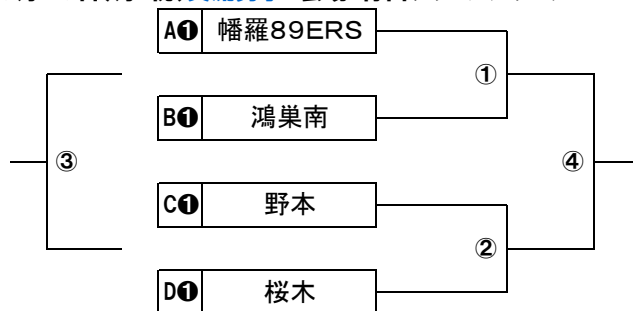

2022年度埼玉県バスケットボール協会秋季大会北部支部決勝

10月2日(日)A・Dリーグ順位決定戦(一日目) 会場:児玉エコーピア

県予選男子	新明	成田	桶川西	児玉	勝	負	順位
A1	新明	* 44 ○ 40	43 ○ 40	48 ○ 33	3	-	1位
A2	成田	40 ● 44	* 44 ○ 42	47 ● 49	1	-	2位
D1	桶川西	40 ● 43	42 ● 44	* 47 ○ 33	1	-	2位
D2	児玉	33 ● 48	49 ○ 47	33 ● 47	* 1	-	2位

(2位から4位は得失点差により順位決定 桶川西1.15 成田1.00 児玉0.87)

10月2日(日)B・Cリーグ順位決定戦(一日目) 会場:児玉エコーピア

県予選男子	小川レインボー	東松山西	深谷桜	桶川レグルス	勝	負	順位
B1	小川レインボー	* 63 ○ 36	51 ○ 35	68 ○ 39	3	-	1位
B2	東松山西	36 ● 63	* 31 ● 42	41 ● 43	-	3	4位
C1	深谷桜	35 ● 51	42 ○ 31	* 55 ○ 33	2	-	1位
C2	桶川レグルス	39 ● 68	43 ○ 41	33 ● 55	* 1	-	2位

10月10日(月・祝)1位~4位順位決定戦(二日目) 会場:行田グリーンアリーナ

県予選男子	新明	桶川西	小川レインボー	深谷桜	勝	負	順位
AD1	新明	* 43 ○ 40			1	-	
AD2	桶川西	40 ● 43	* 51 ○ 35		-	1	
BC1	小川レインボー	⑥	②	* 51 ○ 35	1	-	
BC2	深谷桜	②	⑤	35 ● 51	* 1	-	

10月10日(月・祝)5位~8位順位決定戦(二日目) 会場:行田グリーンアリーナ

県予選男子	成田	児玉	桶川レグルス	東松山西	勝	負	順位
AD3	成田	* 47 ● 49			-	1	
AD4	児玉	49 ○ 47	* 41 ● 43		1	-	
BC3	桶川レグルス	④	①	* 43 ○ 41	1	-	
BC4	東松山西	①	④	41 ● 43	* 1	-	

10月10日(月・祝)交流男子 会場:行田グリーンアリーナ