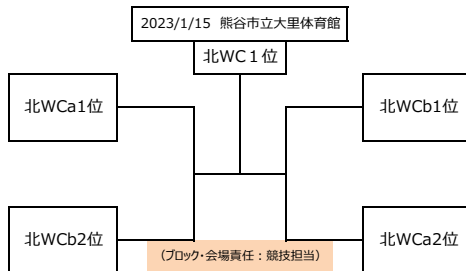

## 2022年度 埼玉県U12冬季バスケットボールリーグ大会【交流の部(北部支部女子)】

【北WAaブロック】

1月7日	吉見町立西が丘小学校						
1月8日	吉見町立西が丘小学校						
	桶川西	おがの	新明	吉見西ウイングス	勝 敗	勝ち点	順位
桶川西					勝 敗		
おがの					勝 敗		
新明					勝 敗		
吉見西ウイングス					勝 敗		

【北WAbブロック】

1月9日	秩父市立影森小学校						
1月15日	本庄市立本庄西小学校						
	小川レインボー	成田	影森	本庄	勝 敗	勝ち点	順位
小川レインボー					0勝0敗		
成田					0勝0敗		
影森					0勝0敗		
本庄					0勝0敗		

【北WBaブロック】

1月7日	長瀬町立第一小学校						
1月9日	長瀬町立第一小学校						
	Shine Stars	東松山南	横瀬	長瀬	勝 敗	勝ち点	順位
Shine Stars					勝 敗		
東松山南					勝 敗		
横瀬					勝 敗		
長瀬					勝 敗		

【北WBbブロック】

1月7日	桶川サンアリーナ (サブコート)						
1月8日	本庄市中央小学校						
	野本	北本	日出谷ベリーズ	本庄中央	勝 敗	勝ち点	順位
野本					0勝0敗		
北本					0勝0敗		
日出谷ベリーズ					0勝0敗		
本庄中央					0勝0敗		

【北Mcaブロック】

1月8日	東松山市立松山第二小学校						
1月9日	東松山市立松山第二小学校						
	妻沼ブラッサムズ	川里ジャガーズ	行田桜ヶ丘	松山	勝 敗	勝ち点	順位
妻沼ブラッサムズ					勝 敗		
川里ジャガーズ					勝 敗		
行田桜ヶ丘					勝 敗		
松山					勝 敗		