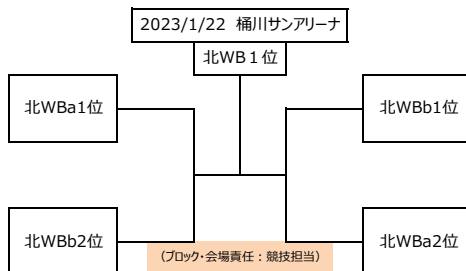

## 2022年度 埼玉県U12冬季バスケットボールリーグ大会【交流の部(北部支部女子)】

【北WAaブロック】

1月7日	吉見町立西が丘小学校						
1月8日	吉見町立西が丘小学校						
	桶川西	おがの	新明	吉見西ウイングス	勝 敗	勝ち点	順位
桶川西					勝 敗		
おがの					勝 敗		
新明					勝 敗		
吉見西ウイングス					勝 敗		

【北WAbブロック】

1月9日	秩父市立影森小学校						
1月15日	本庄市立本庄西小学校						
	小川レインボー	成田	影森	本庄	勝 敗	勝ち点	順位
小川レインボー					0勝0敗		
成田					0勝0敗		
影森					0勝0敗		
本庄					0勝0敗		

【北WBaブロック】

1月7日	長瀬町立第一小学校						
1月9日	長瀬町立第一小学校						
	Shine Stars	東松山南	横瀬	長瀬	勝 敗	勝ち点	順位
Shine Stars					勝 敗		
東松山南					勝 敗		
横瀬					勝 敗		
長瀬					勝 敗		