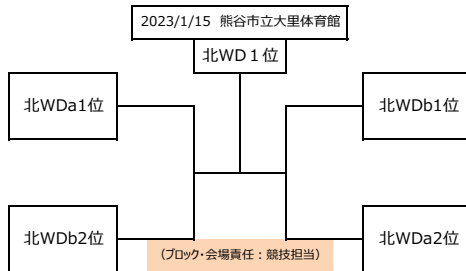

1月9日	秩父市立影森小学校						
1月15日	本庄市立本庄西小学校						
	小川レインボー	成田	影森	本庄	勝 敗	勝ち点	順位
小川レインボー					0勝0敗		
成田					0勝0敗		
影森					0勝0敗		
本庄					0勝0敗		

【北WBaブロック】

1月7日	長瀬町立第一小学校						
1月9日	長瀬町立第一小学校						
	Shine Stars	東松山南	横瀬	長瀬	勝 敗	勝ち点	順位
Shine Stars					勝 敗		
東松山南					勝 敗		
横瀬					勝 敗		
長瀬					勝 敗		

【北WBbブロック】

1月7日	桶川サンアリーナ (サブコート)						
1月8日	本庄市中央小学校						
	野本	北本	日出谷ベリーズ	本庄中央	勝 敗	勝ち点	順位
野本					0勝0敗		
北本					0勝0敗		
日出谷ベリーズ					0勝0敗		
本庄中央					0勝0敗		

【北Mcaブロック】

1月8日	東松山市立松山第二小学校						
1月9日	東松山市立松山第二小学校						
	妻沼ブラッサムズ	川里ジャガーズ	行田桜ヶ丘	松山	勝 敗	勝ち点	順位
妻沼ブラッサムズ					勝 敗		
川里ジャガーズ					勝 敗		
行田桜ヶ丘					勝 敗		
松山					勝 敗		

【北Mcbブロック】

1月8日	行田市立南小学校						
1月9日	上里町民体育館						
	寄居	深西GBC	本庄南	行田長野みなみ	勝 敗	勝ち点	順位
寄居					0勝0敗		
深西GBC					0勝0敗		
本庄南					0勝0敗		
行田長野みなみ					0勝0敗		

【北Wdaブロック】

1月8日	秩父市立第一小学校						
1月9日	秩父市立第一小学校						
	鴻巣AMT	はやぶさ	寄居スパークル	花の木	勝 敗	勝ち点	順位
鴻巣AMT					勝 敗		
はやぶさ					勝 敗		
寄居スパークル					勝 敗		
花の木					勝 敗		