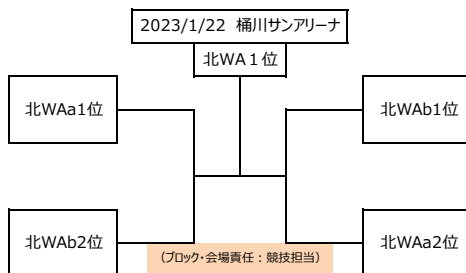

## 2022年度 埼玉県U12冬季バスケットボールリーグ大会【交流の部(北部支部女子)】

【北WAaブロック】

1月7日	吉見町立西が丘小学校						
1月8日	吉見町立西が丘小学校						
	桶川西	おがの	新明	吉見西ウイングス	勝 敗	勝ち点	順位
桶川西					勝 敗		
おがの					勝 敗		
新明					勝 敗		
吉見西ウイングス					勝 敗		

【北WAbブロック】

1月9日	秩父市立影森小学校						
1月15日	本庄市立本庄西小学校						
	小川レインボー	成田	影森	本庄	勝 敗	勝ち点	順位
小川レインボー					0勝0敗		
成田					0勝0敗		
影森					0勝0敗		
本庄					0勝0敗		

【北WBaブロック】

1月7日	長瀬町立第一小学校						
1月9日	長瀬町立第一小学校						
	Shine Stars	東松山南	横瀬	長瀬	勝 敗	勝ち点	順位
Shine Stars					勝 敗		
東松山南					勝 敗		
横瀬					勝 敗		
長瀬					勝 敗		