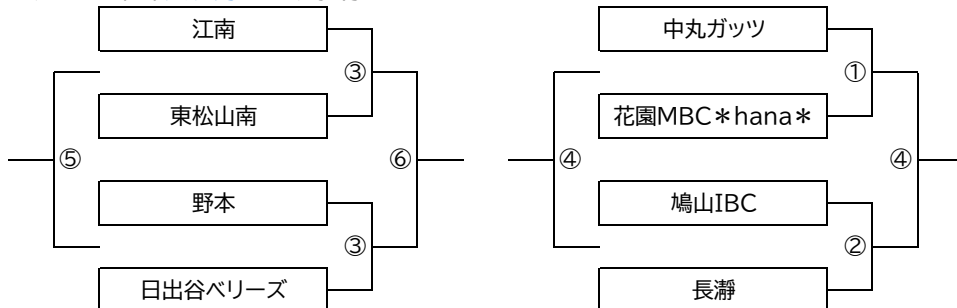

令和5年度埼玉県スポーツ少年団「第42回バスケットボール交流大会」北部地区決勝

6月17日(土)A・Dリーグ順位決定戦(一日目) 会場:行田グリーンアリーナ

県予選男子		妻沼ブラッサムズ	桶川西	松山	下忍	勝	負	順位
A1	妻沼ブラッサムズ	*	41 ○ 22			1	-	
A2	桶川西	22 ● 41	*			-	1	
D1	松山			*	42 ○ 35	1	-	
D2	下忍			35 ● 42	*	-	1	

6月17日(土)A・Dリーグ順位決定戦(一日目) 会場:行田グリーンアリーナ

県予選女子		桶川北	岡部	吹上	新明	勝	負	順位
A1	桶川北	*	125 ○ 11			1	-	
A2	岡部	11 ● 125	*			-	1	
D1	吹上			*	45 ○ 35	1	-	
D2	新明			35 ● 45	*	-	1	

6月17日(土)B・Cリーグ順位決定戦(一日目) 会場:行田グリーンアリーナ

県予選男子		上里	横瀬	東松山西	新明	勝	負	順位
B1	上里	*	42 ○ 25			1	-	
B2	横瀬	25 ● 42	*			-	1	
C1	東松山西			*	55 ○ 39	1	-	
C2	新明			39 ● 55	*	-	1	

6月17日(土)B・Cリーグ順位決定戦(一日目) 会場:行田グリーンアリーナ

県予選女子		行田ラビッツ	日出谷ベリーズ	さきたま	桶川西	勝	負	順位
B1	行田ラビッツ	*	104 ○ 23			1	-	
B2	日出谷ベリーズ	23 ● 104	*			-	1	
C1	さきたま			*	50 ○ 35	1	-	
C2	桶川西			35 ● 50	*	-	1	

6月18日(日)1位~4位順位決定戦(二日目) 会場:行田グリーンアリーナ

県予選男子		AD1位	AD2位	BC1位	BC2位	勝	負	順位
AD1	AD1位	*	初日対戦済			-		
AD2	AD2位	初日対戦済	*			-		
BC1	BC1位	⑥	②	*	初日対戦済	-		
BC2	BC2位	②	⑤	初日対戦済	*	-		

6月18日(日)1位~4位順位決定戦(二日目) 会場:行田グリーンアリーナ

県予選女子		AD1位	AD2位	BC1位	BC2位	勝	負	順位
AD1	AD1位	*	初日対戦済			-		
AD2	AD2位	初日対戦済	*			-		
BC1	BC1位	⑥	③	*	初日対戦済	-		
BC2	BC2位	③	⑥	初日対戦済	*	-		

6月18日(日)5位~8位順位決定戦(二日目) 会場:行田グリーンアリーナ

県予選男子		AD3位	AD4位	BC3位	BC4位	勝	負	順位
AD3	AD3位	*	初日対戦済			-		
AD4	AD4位	初日対戦済	*			-		
BC3	BC3位	④	①	*	初日対戦済	-		
BC4	BC4位	①	④	初日対戦済	*	-		

6月18日(日)5位~8位順位決定戦(二日目) 会場:行田グリーンアリーナ

県予選女子		AD3位	AD4位	BC3位	BC4位	勝	負	順位
AD3	AD3位	*	初日対戦済			-		
AD4	AD4位	初日対戦済	*			-		
BC3	BC3位	⑤	②	*	初日対戦済	-		
BC4	BC4位	①	⑤	初日対戦済	*	-		

6月18日(日)交流男子 会場:行田グリーンアリーナ