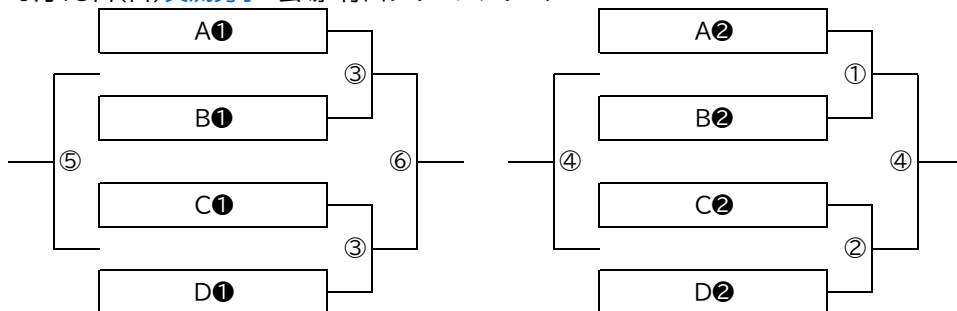

令和5年度埼玉県スポーツ少年団「第42回バスケットボール交流大会」北部地区決勝

6月17日(土)A・Dリーグ順位決定戦(一日目) 会場:行田グリーンアリーナ

県予選男子		A1	A2	D1	D2	勝	負	順位
A1	A1	*	予選対戦済			-		
A2	A2	予選対戦済	*			-		
D1	D1	⑥	②	*	予選対戦済	-		
D2	D2	②	⑤	予選対戦済	*	-		

6月17日(土)A・Dリーグ順位決定戦(一日目) 会場:行田グリーンアリーナ

県予選女子		A1	A2	D1	D2	勝	負	順位
A1	A1	*	予選対戦済			-		
A2	A2	予選対戦済	*			-		
D1	D1	⑥	③	*	予選対戦済	-		
D2	D2	③	⑥	予選対戦済	*	-		

6月17日(土)B・Cリーグ順位決定戦(一日目) 会場:行田グリーンアリーナ

県予選男子		B1	B2	C1	C2	勝	負	順位
B1	B1	*	予選対戦済			-		
B2	B2	予選対戦済	*			-		
C1	C1	④	①	*	予選対戦済	-		
C2	C2	①	④	予選対戦済	*	-		

6月17日(土)B・Cリーグ順位決定戦(一日目) 会場:行田グリーンアリーナ

県予選女子		B1	B2	C1	C2	勝	負	順位
B1	B1	*	予選対戦済			-		
B2	B2	予選対戦済	*			-		
C1	C1	⑤	②	*	予選対戦済	-		
C2	C2	①	⑤	予選対戦済	*	-		

6月18日(日)1位~4位順位決定戦(二日目) 会場:行田グリーンアリーナ

県予選男子		AD1位	AD2位	BC1位	BC2位	勝	負	順位
AD1	AD1位	*	初日対戦済			-		
AD2	AD2位	初日対戦済	*			-		
BC1	BC1位	⑥	②	*	初日対戦済	-		
BC2	BC2位	②	⑤	初日対戦済	*	-		

6月18日(日)1位~4位順位決定戦(二日目) 会場:行田グリーンアリーナ

県予選女子		AD1位	AD2位	BC1位	BC2位	勝	負	順位
AD1	AD1位	*	初日対戦済			-		
AD2	AD2位	初日対戦済	*			-		
BC1	BC1位	⑥	③	*	初日対戦済	-		
BC2	BC2位	③	⑥	初日対戦済	*	-		

6月18日(日)5位~8位順位決定戦(二日目) 会場:行田グリーンアリーナ

県予選男子		AD3位	AD4位	BC3位	BC4位	勝	負	順位
AD3	AD3位	*	初日対戦済			-		
AD4	AD4位	初日対戦済	*			-		
BC3	BC3位	④	①	*	初日対戦済	-		
BC4	BC4位	①	④	初日対戦済	*	-		

6月18日(日)5位~8位順位決定戦(二日目) 会場:行田グリーンアリーナ

県予選女子		AD3位	AD4位	BC3位	BC4位	勝	負	順位
AD3	AD3位	*	初日対戦済			-		
AD4	AD4位	初日対戦済	*			-		
BC3	BC3位	⑤	②	*	初日対戦済	-		
BC4	BC4位	①	⑤	初日対戦済	*	-		

6月18日(日)交流男子 会場:行田グリーンアリーナ