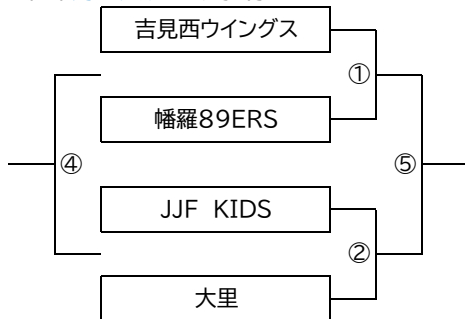

2024年度埼玉県スポ少大会 北部地区決勝大会

6月15日(土)A・Dリーグ順位決定戦(一日目) 会場:行田グリーンアリーナ

県予選男子		下忍	桶川西	児玉	新明	勝	負	順位
A1	下忍	*	62 ○ 4			1	-	
A2	桶川西	4 ● 62	*				- 1	
D1	児玉			*	35 ● 41		- 1	
D2	新明				41 ○ 35	1	-	

6月15日(土)A・Dリーグ順位決定戦(一日目) 会場:行田グリーンアリーナ

県予選女子		行田ラビッツ	新明	東松山南	さきたま	勝	負	順位
A1	行田ラビッツ	*	62 ○ 21			1	-	
A2	新明	21 ● 62	*				- 1	
D1	東松山南			*	36 ○ 29	1	-	
D2	さきたま				29 ● 36		- 1	

6月15日(土)B・Cリーグ順位決定戦(一日目) 会場:行田グリーンアリーナ

県予選男子		Regulus	小川レインボー	東松山西	日出谷ベリーズ	勝	負	順位
B1	Regulus	*	60 ○ 33			1	-	
B2	小川レインボー	33 ● 60	*				- 1	
C1	東松山西			*	41 ○ 19	1	-	
C2	日出谷ベリーズ				19 ● 41		- 1	

6月15日(土)B・Cリーグ順位決定戦(一日目) 会場:行田グリーンアリーナ

県予選女子		松山	本庄	小川レインボー	熊谷玉井	勝	負	順位
B1	松山	*	67 ○ 37			1	-	
B2	本庄	37 ● 67	*				- 1	
C1	小川レインボー			*	58 ○ 30	1	-	
C2	熊谷玉井				30 ● 58		- 1	

6月16日(日)1位~4位順位決定戦(二日目) 会場:行田グリーンアリーナ

県予選男子		AD1位	AD2位	BC1位	BC2位	勝	負	順位
AD1	AD1位	*				-		
AD2	AD2位		*			-		
BC1	BC1位			*		-		
BC2	BC2位				*	-		

6月16日(日)1位~4位順位決定戦(二日目) 会場:行田グリーンアリーナ

県予選女子		AD1位	AD2位	BC1位	BC2位	勝	負	順位
AD1	AD1位	*				-		
AD2	AD2位		*			-		
BC1	BC1位			*		-		
BC2	BC2位				*	-		

6月16日(日)5位~8位順位決定戦(二日目) 会場:行田グリーンアリーナ

県予選男子		AD3位	AD4位	BC3位	BC4位	勝	負	順位
AD3	AD3位	*				-		
AD4	AD4位		*			-		
BC3	BC3位			*		-		
BC4	BC4位				*	-		

6月16日(日)5位~8位順位決定戦(二日目) 会場:行田グリーンアリーナ

県予選女子		AD3位	AD4位	BC3位	BC4位	勝	負	順位
AD3	AD3位	*				-		
AD4	AD4位		*			-		
BC3	BC3位			*		-		
BC4	BC4位				*	-		

6月16日(日)男子交流 会場:行田グリーンアリーナ